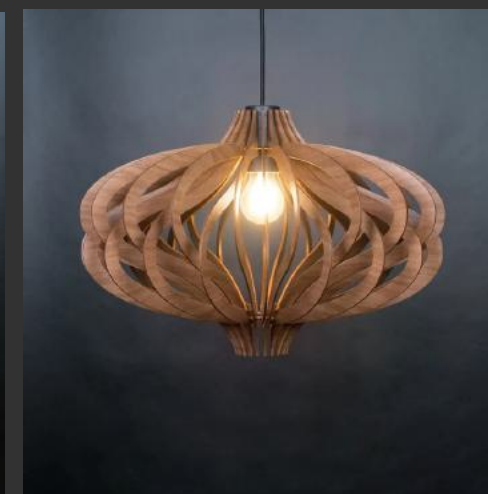

Gỗ tự nhiên, hợp kim sơn tĩnh điện

D450xH420 *Giá: 1.765.000*

DAG-120

Gỗ tự nhiên, hợp kim sơn tĩnh điện

D400xH300 *Giá: 1.235.000*

DAG-121

Gỗ tự nhiên, hợp kim sơn tĩnh điện

D400xH300 *Giá: 1.235.000*