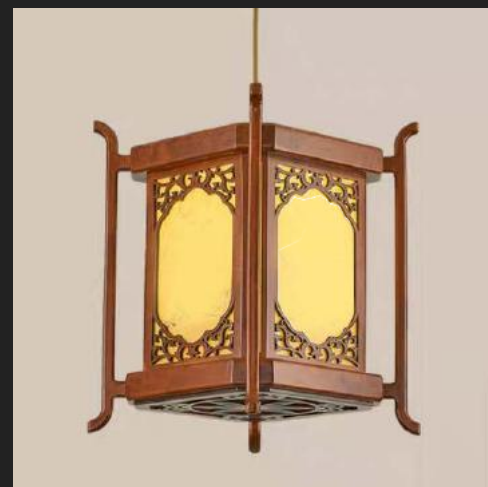

DGAD-65

Gỗ tự nhiên, sơn hệ nước, E27*1

- D300xH385 Giá: 1.876.000/thả