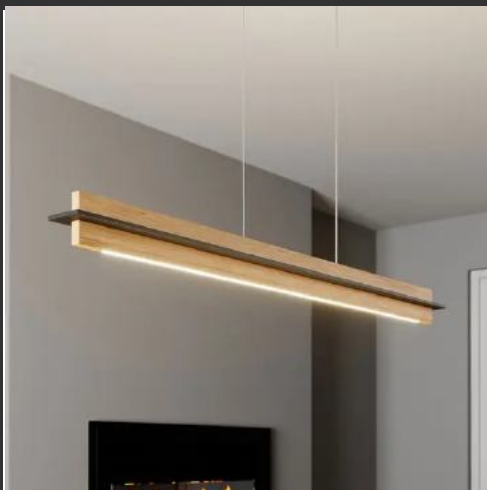

TAG 21

Gỗ Tự nhiên, hợp kim sơn tĩnh điện
L1000xH110 LED **Giá: 2.275.000**