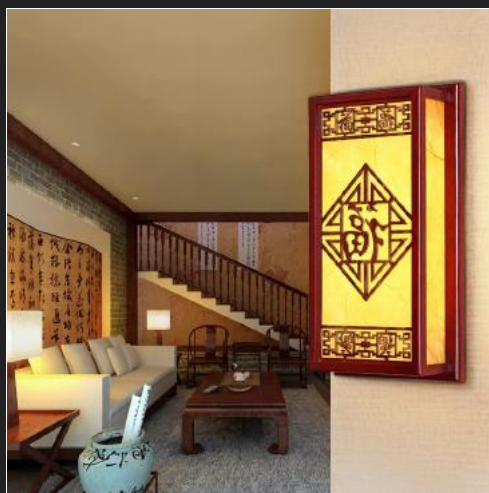

WAL-70

Gỗ tự nhiên, hợp kim sơn tĩnh điện
L250xH480 Led **Giá: 1.344.000**