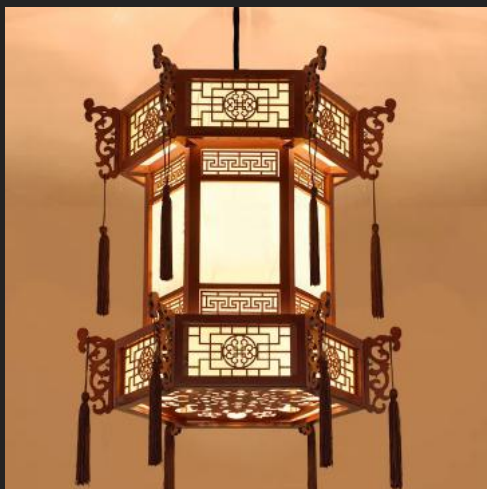

DGAD-50B

Gỗ tự nhiên, sơn, E27*1
D420xH460 Giá: 2.795.000/thả
D520xH550 Giá: 3.015.000/thả
D600xH620 Giá: 3.915.000/thả
D800xH620 Giá: 7.182.000/thả