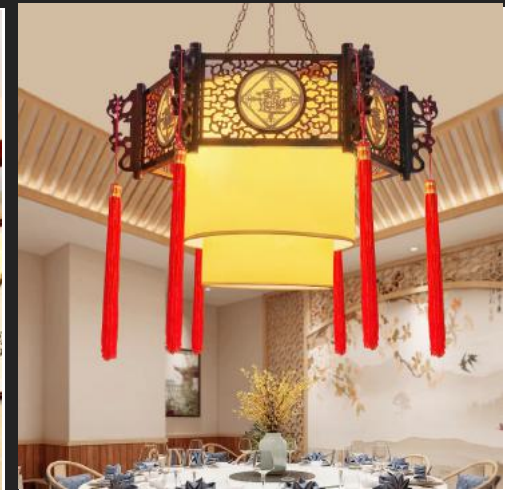

DGAD-50A

Gỗ tự nhiên, sơn , E27*1
D600xH400 Giá: 3.515.000/thả
D800xH400 Giá: 4.457.000/thả
D1000xH450 Giá: 7.452.000/thả