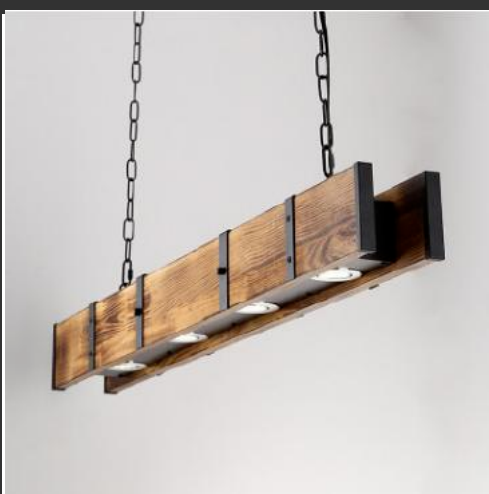

TAG 23

Gỗ tự nhiên, hợp kim sơn tĩnh điện

L1000 LED*4 **Giá: 2.220.000**
L1500 LED*6 **Giá: 2.920.000**