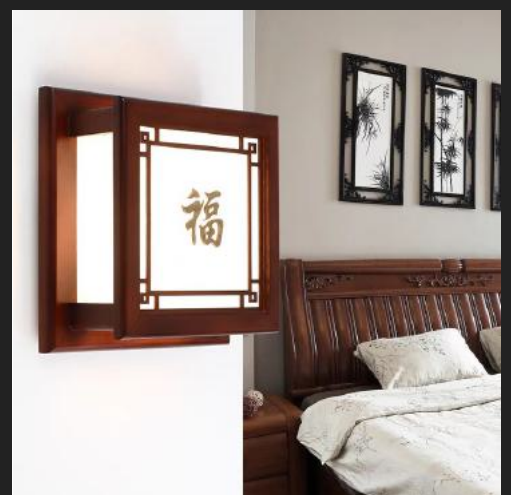

WAL-57

Gỗ tự nhiên, hợp kim sơn tĩnh điện
L250xH250 Led **Giá: 780.000**
L350xH350 Led **Giá: 1.080.000**