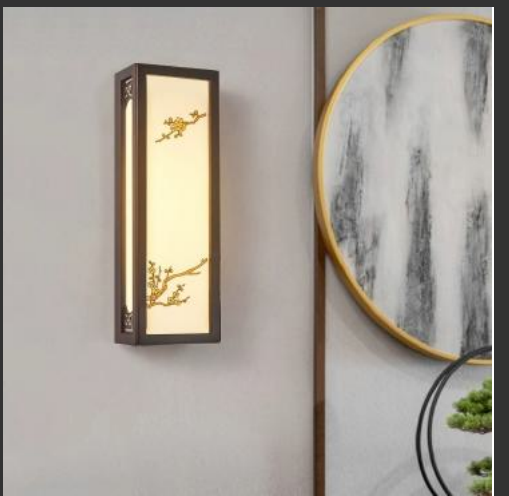

WAL-35

Gỗ tự nhiên, hợp kim sơn tĩnh điện

L160xH470Led

Giá: 880.000