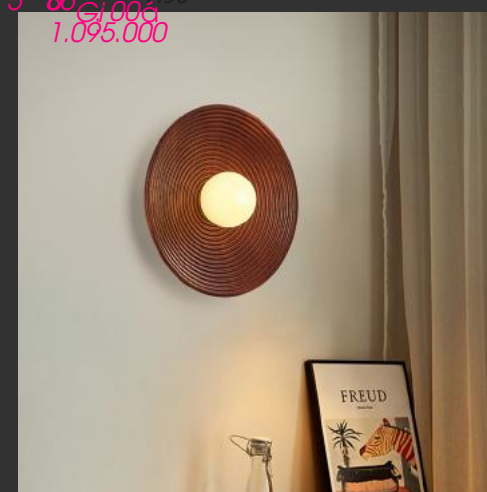

WAG-34

Gỗ tự nhiên, sơn PU, thủy tinh
D280 G9*1 **Giá: 2.150.000**