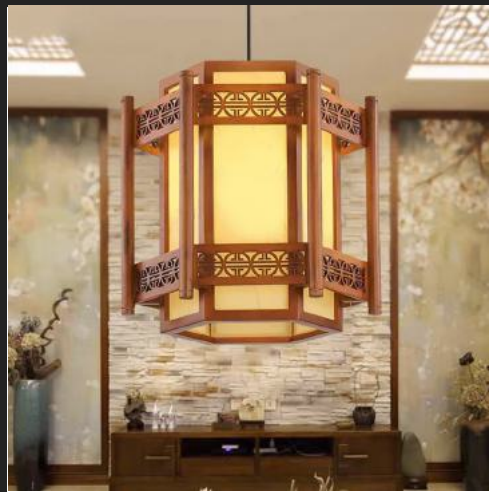

DGAD-36

Gỗ tự nhiên, sơn PU, E27*1

D420xH450 Giá: 1.932.000/thả

DGAD-37

Gỗ tự nhiên, sơn PU, E27*1

D330xH500 Giá: 1.352.000/

thả

DGAD-38 Gỗ