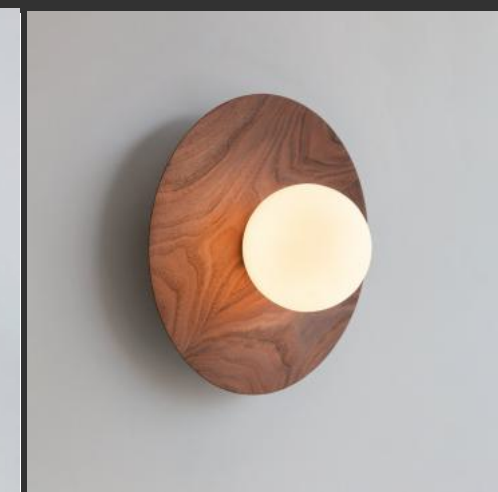

WAG-34A

Gỗ tự nhiên, sơn PU, thủy tinh
D280 G9*1 **Giá: 2.150.000**

WAG-34

Gỗ tự nhiên, sơn PU, thủy tinh
D280 G9*1 **Giá: 2.150.000**

WAG-35A

Gỗ tự nhiên, sơn PU,
thủy tinh D280 E27*1
Giá: 750.000

WAG-35B

Gỗ tự nhiên, sơn PU, thủy tinh
D280 E27*1 **Giá: 750.000**