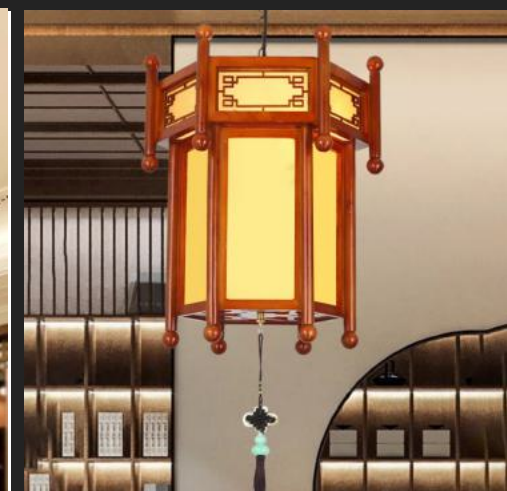

DGAD-55

Gỗ tự nhiên, sơn E27*1
D380xH360 **Giá: 2.564.000/thả**
D480xH460 **Giá: 3.180.000/thả**