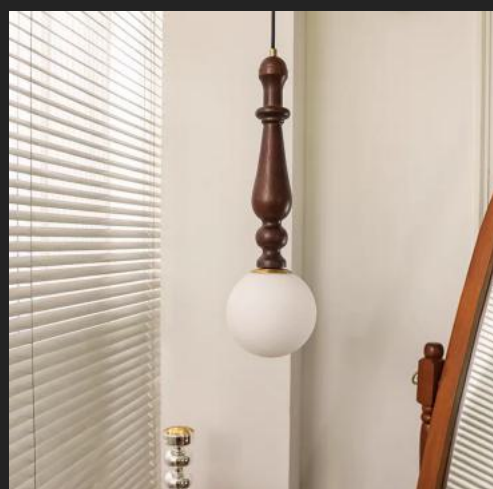

DTT-05

Gỗ tự nhiên, hợp kim sơn tĩnh điện
D200xH120 E27*1 **Giá: 650.000**

DTT-06

Gỗ tự nhiên, hợp kim sơn tĩnh điện
D200xH100 E27*1 **Giá: 650.000**

DTT-07

Gỗ tự nhiên, hợp kim sơn tĩnh điện, E27*1
D150xH500 **Giá: 1.150.000/thả**