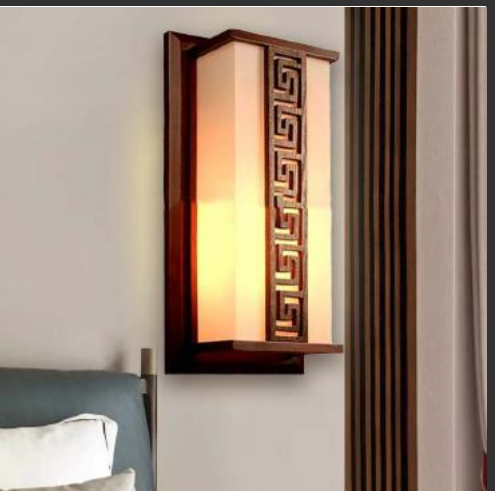

WAL-07

Gỗ tự nhiên, hợp kim sơn tĩnh điện

L200xH400Led **Giá: 1.150.000**