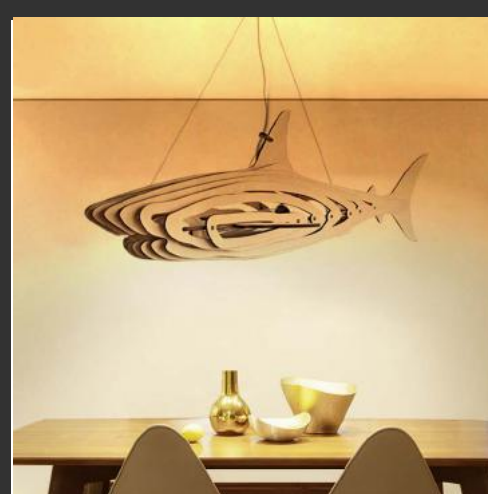

DGDV 05

Gỗ tự nhiên, hợp kim sơn tĩnh điện

L600xH300 E27*1 **Giá 2.748.000**

L800xH300 E27*1 **Giá 3.708.000**

L1000xH300 E27*1 **Giá: 5.708.000**