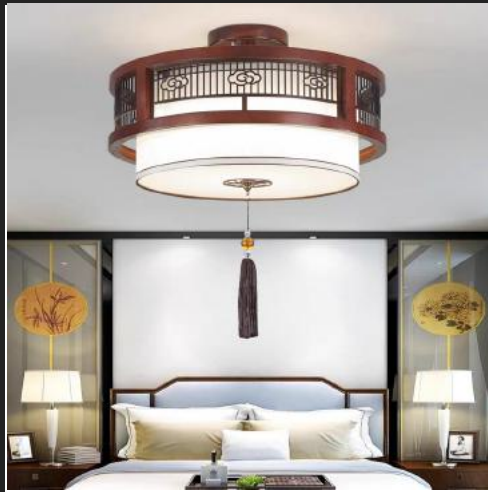

DGAD-21

Gỗ tự nhiên, sơn PU, E27*1
D400xH300 Giá: 1.923.000/thả
D500xH300 Giá: 2.700.000/thả