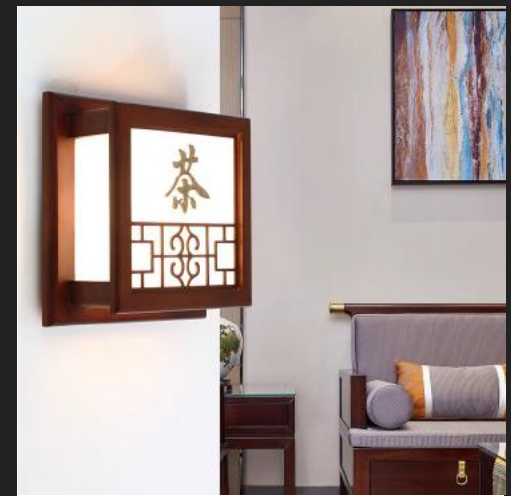

WAL-60

Gỗ tự nhiên, hợp kim sơn tĩnh điện
L250xH250 Led **Giá: 780.000**
L350xH350 Led **Giá: 1.080.000**