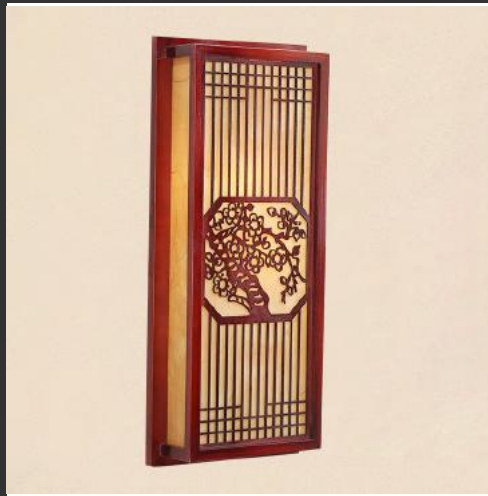

Gỗ tự nhiên, hộp kim sơn tĩnh điện

L220xH370 Led Giá: 1.980.000

WAL-21

Gỗ tự nhiên, hộp kim sơn tĩnh điện

L260xH590 Led Giá: 1.104.000

L260xH790 Led Giá: 1.584.000

WAL-22

Gỗ tự nhiên, hộp kim sơn tĩnh điện