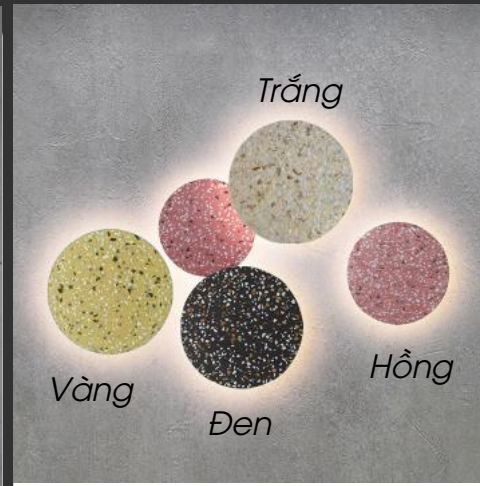

Mộc Khảm trai,đui đồng, Ø200xH300
E27*1

Giá: 900.000 /1 cái

MIA

Mộc khảm trai mài, E27*1

Vuông 60x60xH400 Giá: 650.000 / 1 cái
Tròn Ø60xH400 Giá: 650.000 /1 cái

Eclipse-KT

Led, Mộc khảm trai

Ø180 Giá: 715.000
Ø250 Giá: 765.000
Ø300 Giá: 850.000