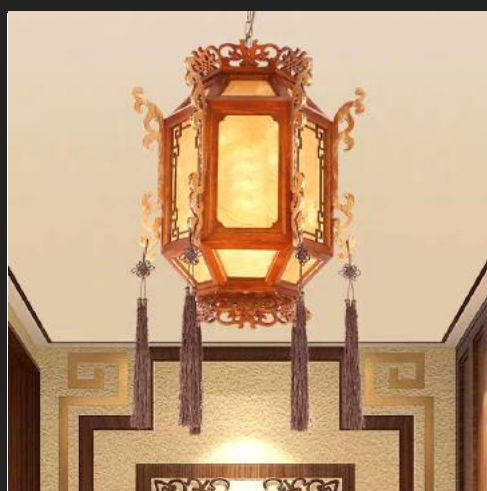

Gỗ tự nhiên, sơn PU, E27*1

D300xH400 Giá: 1.424.000

DGAD-41

Gỗ tự nhiên, sơn cao cấp, E27*1

D550xH300 Giá: 3.493.000/thả

D700xH300 Giá: 3.983.000/thả

DGAD-42

Gỗ tự nhiên, sơn cao cấp, E27*1