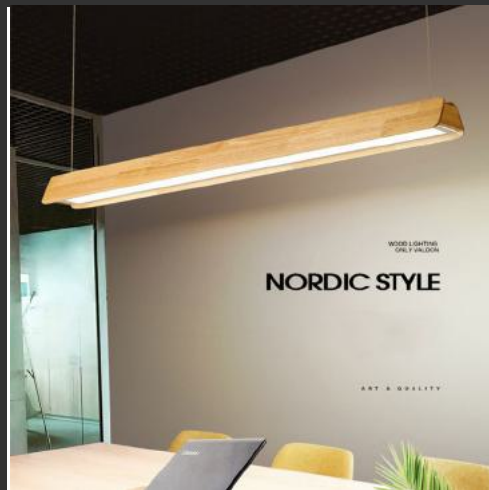

TAG-85

Gỗ tự nhiên, hợp kim sơn tĩnh điện
L900xW100xH80 Led *Giá: 2.859.000*
1200xW100xH80 Led *Giá: 3.284.000*