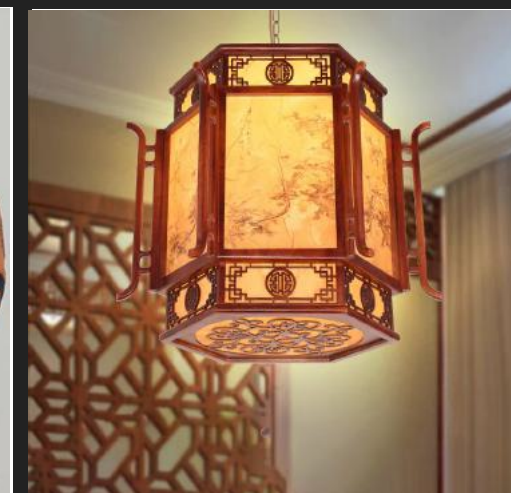

DGAD-114

- ❖ **Gỗ tự nhiên, hợp kim sơn tĩnh điện**
- D480xH430 **Giá: 2.150.000**
- D620xH550 **Giá: 4.384.000**