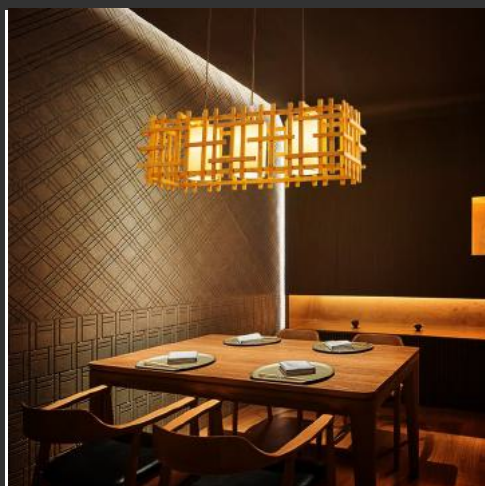

TAG 59-6

Gỗ tự nhiên, hợp kim sơn tĩnh điện)

L1200xH260 **Giá:**
E27*5 L1500xH260 **3.600.000**
E27*6 **Giá: 4.680.000**

TAG 60-1

Gỗ tự nhiên, hợp kim sơn tĩnh điện)

L300xH260 **Giá:**
E27*1 L500xH260 **1.053.000**
E27*2 **Giá: 1.568.000**