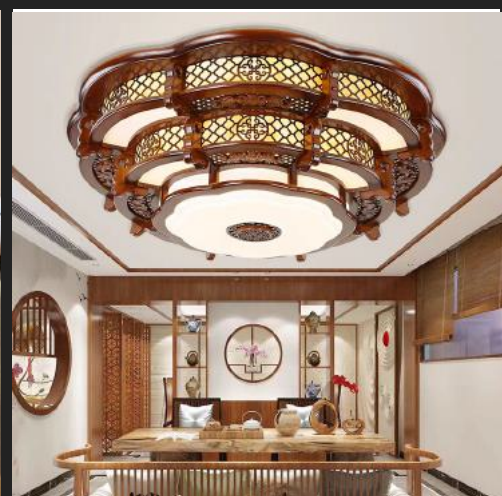

❖ **MAG-21T-2T**

❖ *Gỗ tự nhiên, hợp kim sơn tĩnh điện*

- A. D800   **Giá: 6.264.000**
- B. D1000   **Giá: 7.830.000**
- C. D1200   **Giá: 9.300.000**