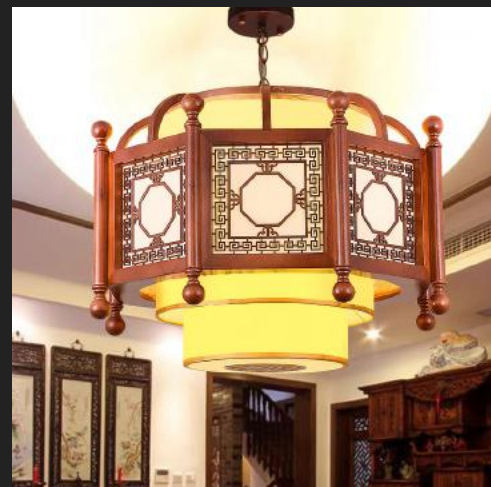

DGAD-87

Gỗ tự nhiên, sơn , E27*1, chao vải

D700xH550   Giá: 4.968.000/thả