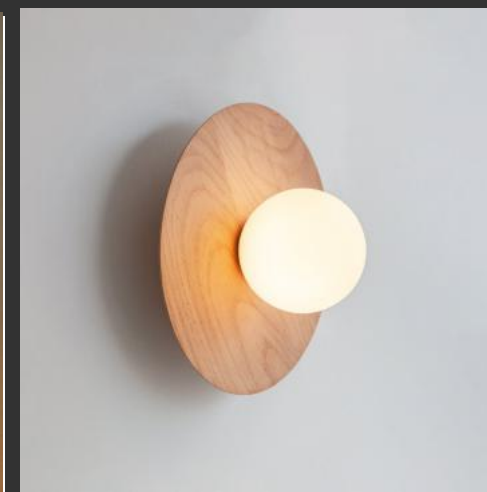

WAG-35A

Gỗ tự nhiên, sơn PU,
thủy tinh D280 E27*1
Giá: 750.000