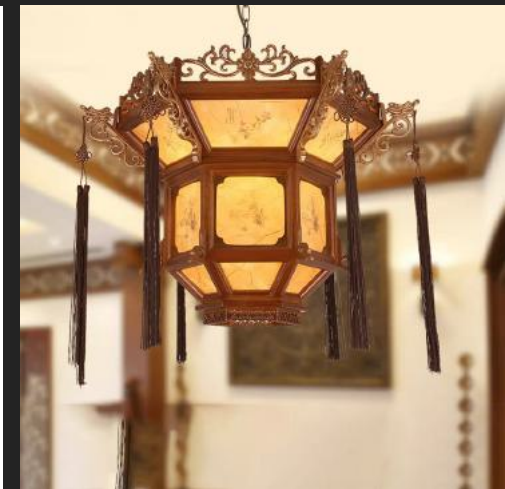

DGAD-52

Gỗ tự nhiên, sơn, E27*1
D720xH420 Giá: 8.888.000/thả