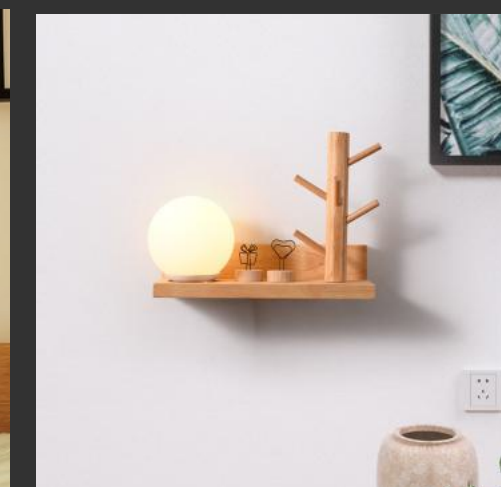

WAG-90

Hộp kim sơn tĩnh điện, gỗ tự nhiên
L450x H115 **Giá:** 828.000

WAG-91

Hộp kim sơn tĩnh điện, gỗ tự nhiên
D460xH160 G9*1 **Giá:** 1.150.000

WAG-92

Hộp kim sơn tĩnh điện, gỗ tự nhiên
L300xH190 G9*1 **Giá:**
918000