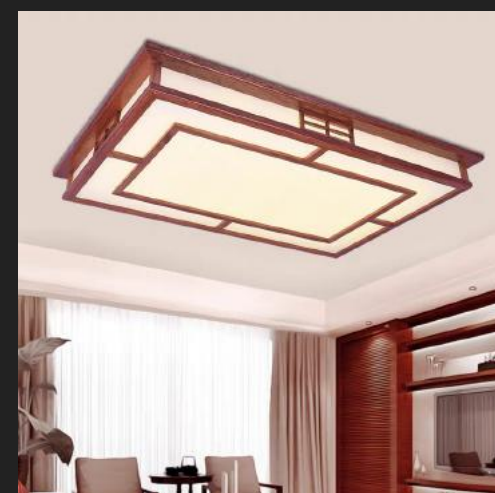

❖ MAG-13CN

❖ Gỗ tự nhiên, hợp kim sơn tĩnh điện

A. W400xR600 **Giá: 2.300.000**

B. W500xR750 **Giá: 2.660.000**

C. W600xR900 **Giá: 4.480.000**