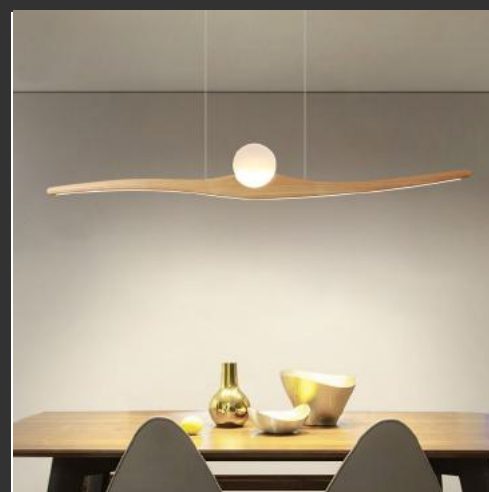

TAG-88

Gỗ tự nhiên, hợp kim sơn tĩnh điện
L1000 Led *Giá: 3.849.000*
L1200 Led *Giá: 4.284.000*
L1500 Led *Giá: 5.628.000*
L1800 Led *Giá: 6.648.000*