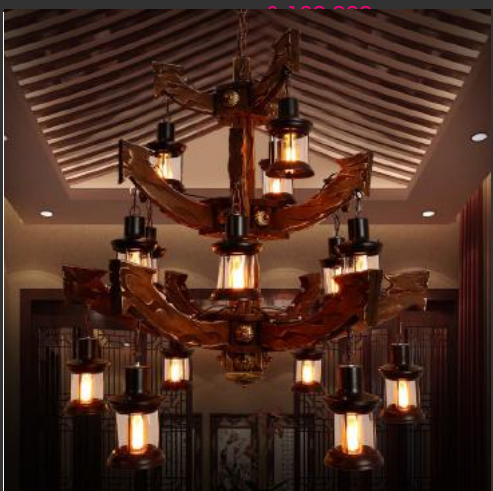

Gỗ tự nhiên, hợp kim sơn tĩnh điện

D450xH600 E27*4 **Giá: 2.114.000**

RTC-70

Gỗ tự nhiên, hợp kim sơn tĩnh điện

D1300xH450 E27*12 **Giá: 7.870.000**

RTC-71

Gỗ tự nhiên, hợp kim sơn tĩnh điện
D1000xH1000 E27*15 **Giá: 8.850.000**