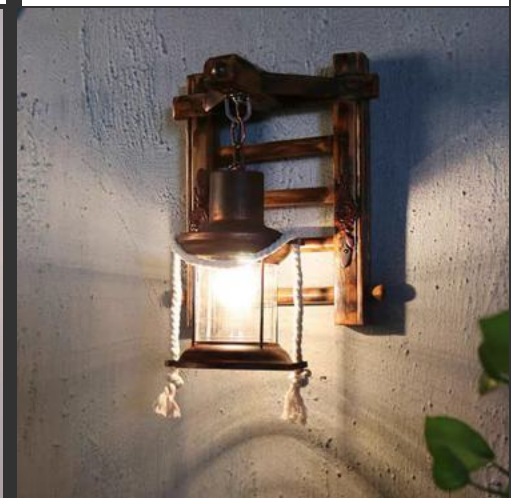

WRT-44

Gỗ tự nhiên, hợp kim sơn tĩnh điện

L240xH330 E27*1 **Giá: 888.000**