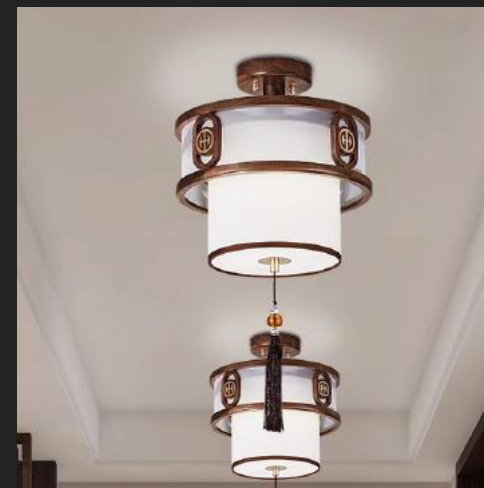

DGAD-29

Gỗ tự nhiên, sơn PU, E27*1
D300xH360 Giá: 1.490.000/
thả

DGAD-30

Gỗ tự nhiên, sơn PU, E27*1
D300xH360 Giá: 1.490.000/
thả

DGAD-31

Gỗ tự nhiên, sơn PU, E27*1
D450xH450 Giá: 2.250.000/
thả

DGAD-32

Gỗ tự nhiên, sơn PU, E27*1
D350xH470 Giá: 1.870.000/
thả