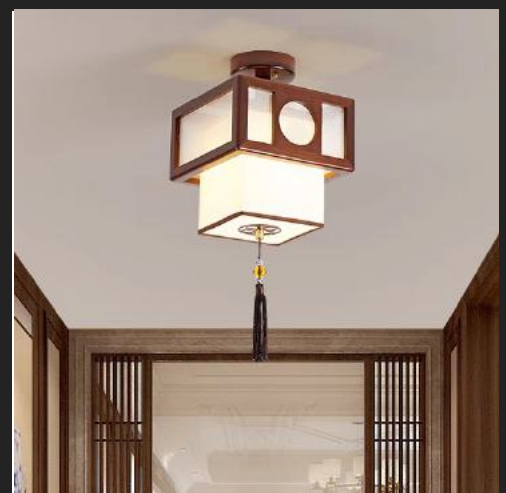

DGAD-28

Gỗ tự nhiên, sơn PU, E27*1
D250xH280 Giá: 1.519.000/thả