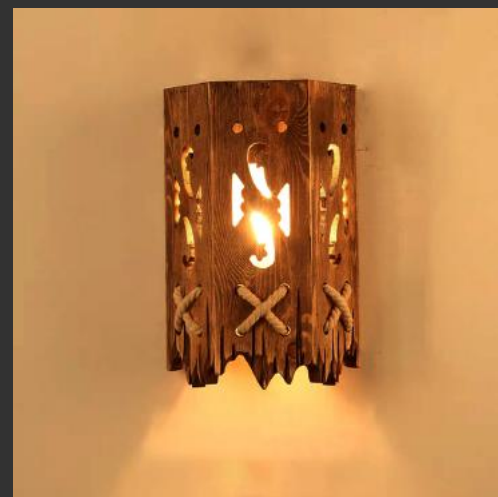

WRT-26

Gỗ tự nhiên, hợp kim sơn tĩnh điện
L200xH450 E27*1 **Giá: 656.000**

WRT-27

Gỗ tự nhiên, hợp kim sơn tĩnh điện
L160xH450 E27*1 **Giá: 702.000**

WRT-28

Gỗ tự nhiên, hợp kim sơn tĩnh điện
L120xH400 E27*1 **Giá: 470.000**