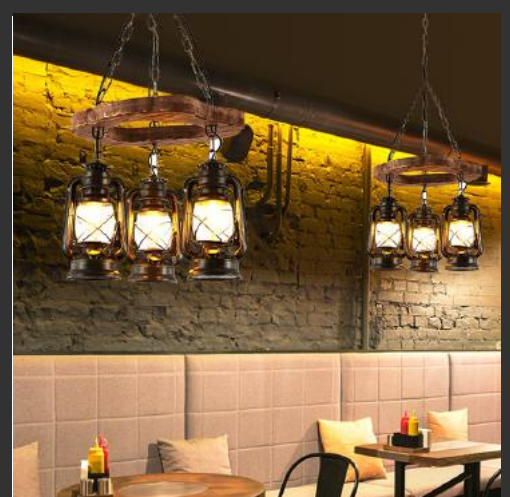

RTC-48

Gỗ tự nhiên, hợp kim sơn tĩnh điện

D400xH500 E27*3

Giá: 1.350.000