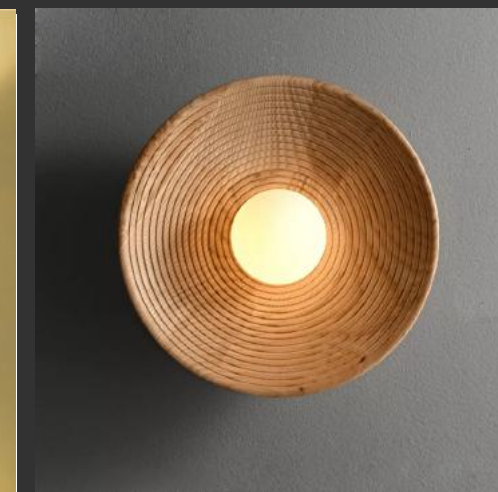

WAG-32 Gỗ

tự nhiên, mica Led

Giá: 748.000
L400xH80 **Giá: 748.000**
L500xH80

WAG-33

Gỗ tự nhiên, mica Led
L450xH90 **Giá: 690.000**
L550xH90

Giá: 690.000
L650xH90
Giá: 1.095.000

WAG-50

Ván lạng veneer, E27*1
L220xH180 **Giá: 950.000**
L270xH210 **Giá: 1.292.000**