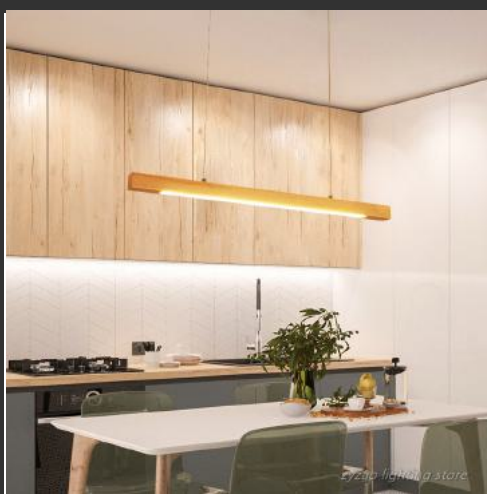

TAG 22

Gỗ Tự nhiên, hợp kim sơn tĩnh điện
L1000xH110 E27*5 **Giá: 1.675.000**

TAG 23

Gỗ tự nhiên, hợp kim sơn tĩnh điện

L1000 LED*4 **Giá: 2.220.000**
L1500 LED*6 **Giá: 2.920.000**

TAG 24

Gỗ tự nhiên, hợp kim sơn tĩnh điện