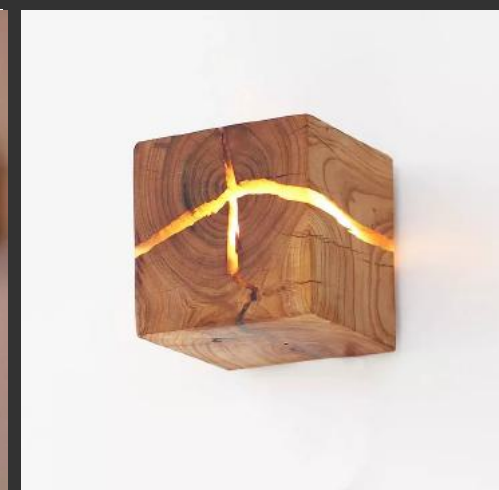

DTG-48

Gỗ Tự nhiên, Led, mica
L320xH360 **Giá:**
1.684.000

DTG-49

Gỗ tự nhiên, Led
A: D220 Led **Giá: 765.000** B:
L220x H180Led **Giá: 765.000**

WAG-51C

Gỗ Tự nhiên, Led, mica
L300xH75 **Giá: 1.287.000**
L500xH75 **Giá: 1.602.000**