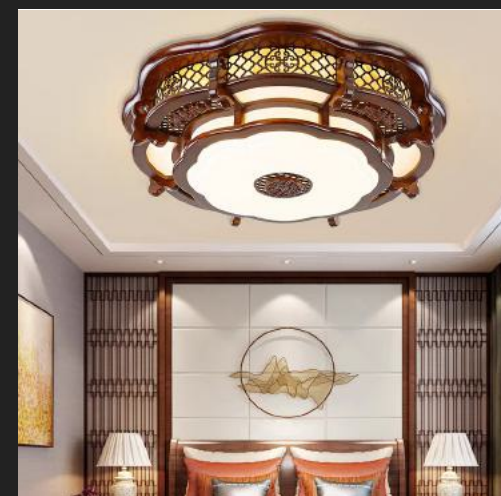

❖ **MAG-21-1T**

❖ *Gỗ tự nhiên, hợp kim sơn tĩnh điện*

- A. D600   **Giá: 3.800.000**
- B. D700   **Giá: 4.500.000**
- C. D800   **Giá: 5.050.000**