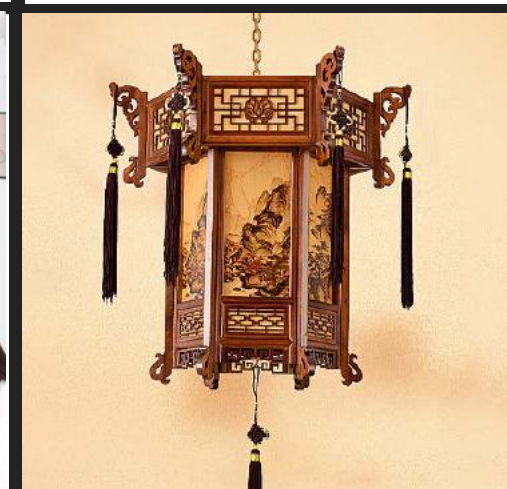

DGAD-58

Gỗ tự nhiên, sơn E27*1
D450xH450 **Giá: 3.204.000/thả**
D550xH550 **Giá: 3.924.000/**
D650xH650 **Giá: 4.644.000/thả**