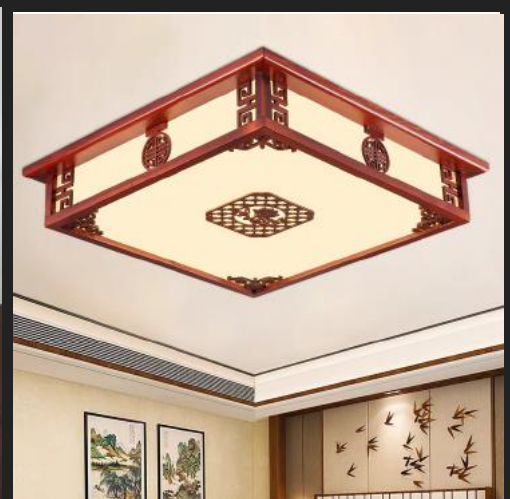

MAG-47V

Gỗ tự nhiên, hợp kim sơn tĩnh điện

- V400x400 Giá: 1.650.000
- V500x500 Giá: 1.900.000
- V600x600 Giá: 3.200.000