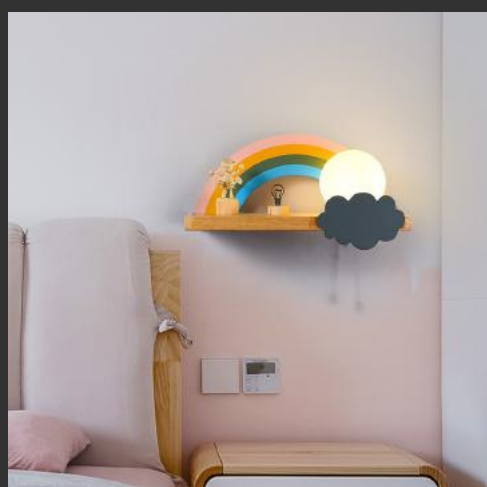

WAG-58

Gỗ tự nhiên, PU, thủy tinh
L410xH190 Led **Giá: 1.263.000**