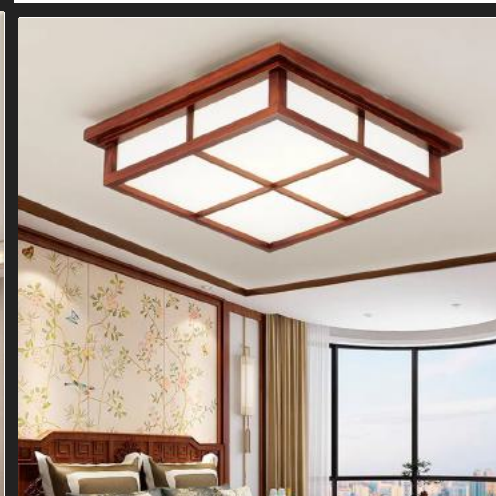

❖ **MAG-09V**

❖ Gỗ tự nhiên, hợp kim sơn tĩnh điện

- V400x400 **Giá: 1.650.000**
- V500x500 **Giá: 1.900.000**
- V600x600 **Giá: 3.200.000**

❖ **MAG-10CN**

❖ Gỗ tự nhiên, hợp kim sơn tĩnh điện

- A. 400x600 **Giá: 2.300.000**
- B. 500x750 **Giá: 2.660.000**
- C. 600x900 **Giá: 4.480.000**