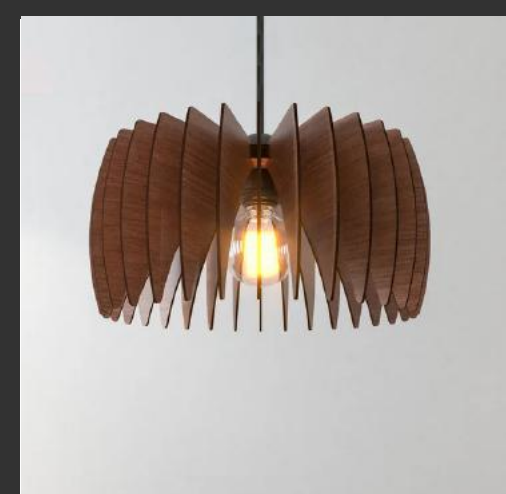

DAG-130B

Gỗ tự nhiên, hợp kim sơn tĩnh điện

D300

Giá: 1.453.000

D400

Giá: 1.924.000

DAG-131

Gỗ tự nhiên, hợp kim sơn tĩnh điện