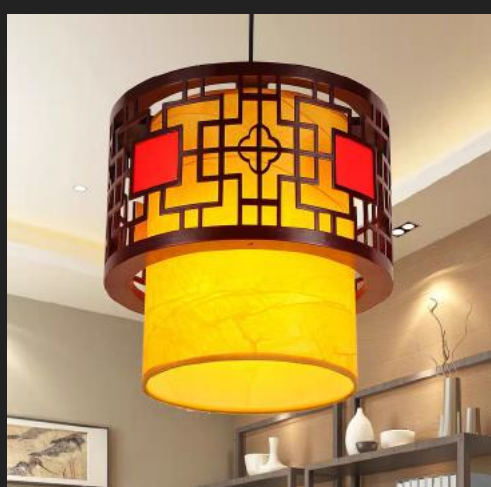

DGAD-85

Gỗ tự nhiên, sơn , E27*1, chao vải

D280xH300   Giá: 930.000/thả