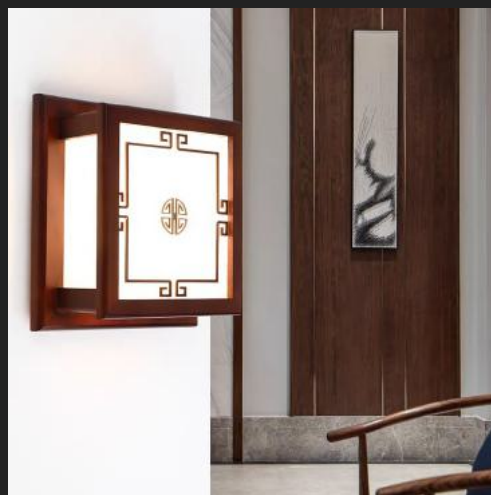

WAL-61

Gỗ tự nhiên, hợp kim sơn tĩnh điện
L250xH250 Led **Giá: 780.000**
L350xH350 Led **Giá: 1.080.000**