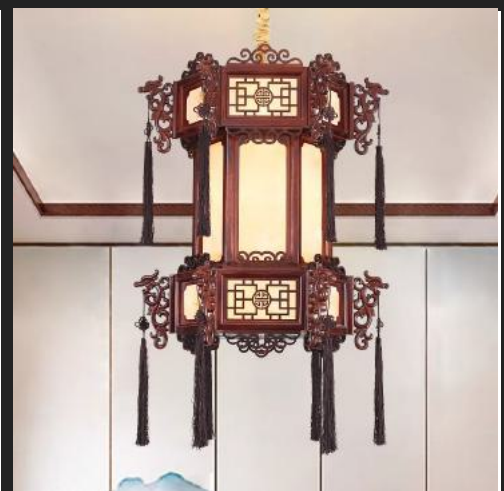

DGAD-61

Gỗ tự nhiên, sơn , E27*1

- D600xH750 Giá: 10.384.000/thả
- D750xH800 Giá: 12.784.000/thả