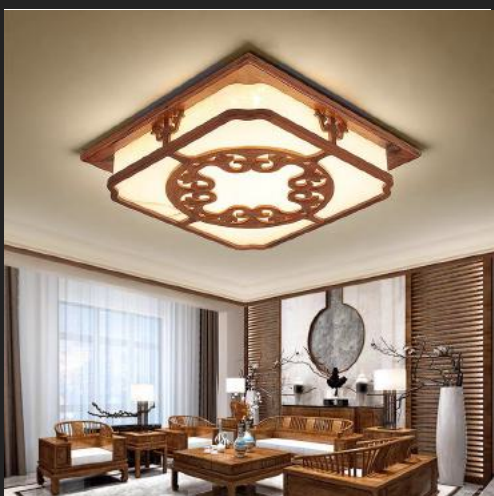

❖ **MAG-20V**

❖ *Gỗ tự nhiên, hợp kim sơn tĩnh điện*

- A. V400   **Giá: 2.544.000**
- B. V500   **Giá: 3.180.000**
- C. V600   **Giá: 3.816.000**