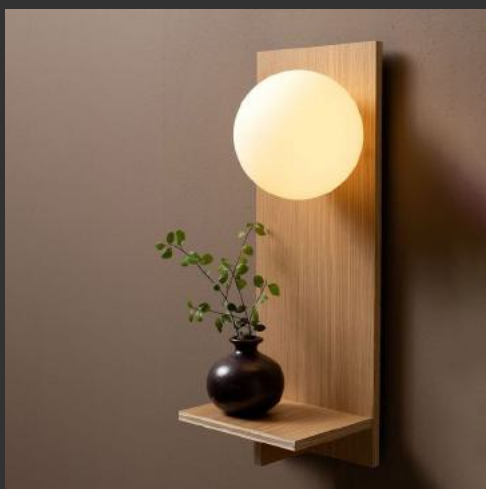

WAG-57 V

Gỗ tự nhiên, PU, mica, led
450xH170 Led **Giá: 1.170.000**

WAG-58

Gỗ tự nhiên, PU, thủy tinh
L410xH190 Led **Giá: 1.263.000**

WAG-59

Gỗ tự nhiên, PU, mica, Led
L200xH85 **Giá: 930.000**
L400xH85 **Giá: 1.250.000**
L600xH85 **Giá: 1.650.000**