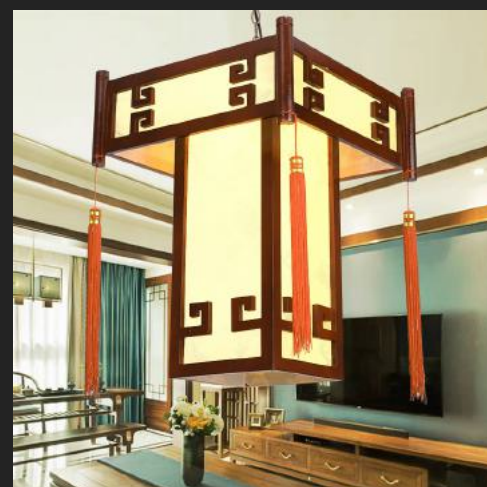

DGAD-74

Gỗ tự nhiên, sơn, E27*1
D300xH400   **Giá: 1.380.000/thả**
0   **Giá: 2.280.000/thả**
D400xH500   **Giá: 3.880.000/thả**