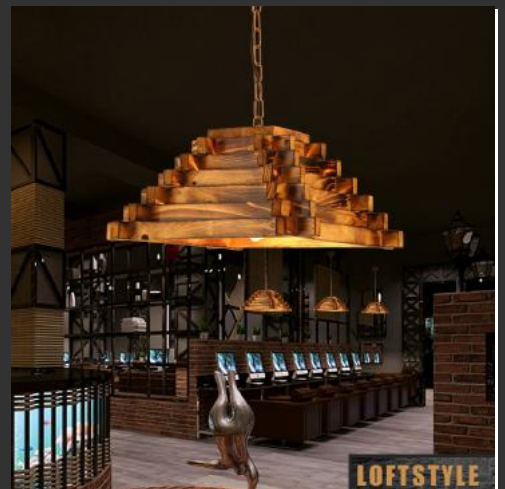

TAG 34

Gỗ tự nhiên, hợp kim sơn tĩnh điện

D350xH280 Giá: 933.000