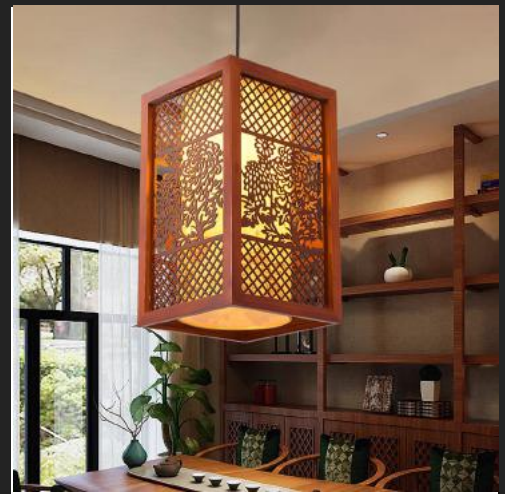

DGAD-25

Gỗ tự nhiên, sơn PU, E27*1
D240xH400 Giá: 1.024.000/thả