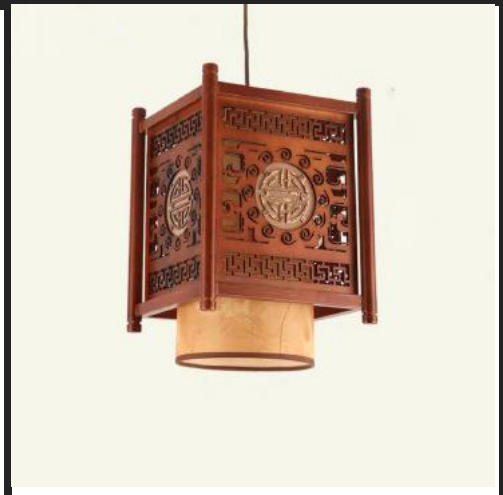

DGAD-70

Gỗ tự nhiên, sơn, E27*1
D260xH375   **Giá: 1.186.000/thả**