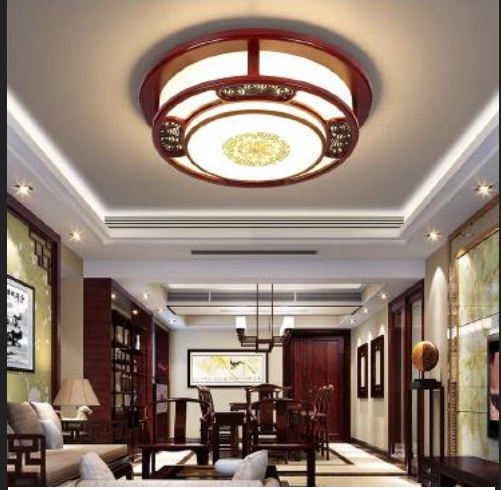

B. D500 **Giá: 2.185.000**

C. D600 **Giá: 3.680.000**

❖ **MAG-16**

❖ *Gỗ tự nhiên, hợp kim sơn tĩnh điện*

- A. D400 **Giá: 1.890.000**
- B. D500 **Giá: 2.150.000**
- C. D600 **Giá: 3.680.000**

❖ **MAG-17**