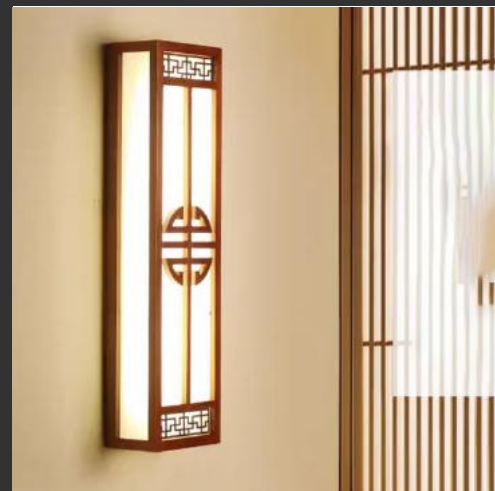

Gỗ tự nhiên, hợp kim sơn tĩnh điện

L220xH350Led **Giá: 715.000**

WAL-07

Gỗ tự nhiên, hợp kim sơn tĩnh điện

L200xH400Led **Giá: 1.150.000**

WAL-08

Gỗ tự nhiên, hợp kim sơn tĩnh điện

L160xH600 **Giá: 1.479.000**
L160xH800 **Giá: 2.106.000**