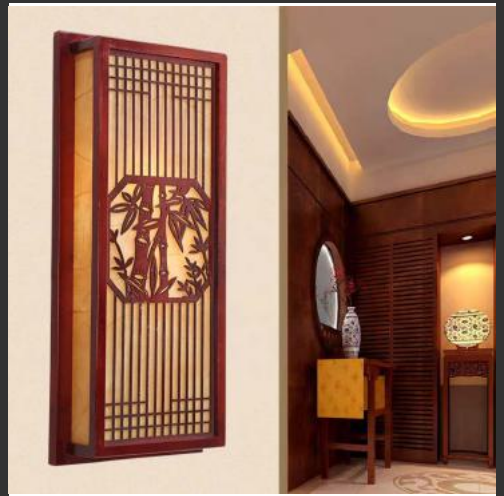

WAL-23

Gỗ tự nhiên, hộp kim sơn tĩnh điện

L260xH590 Led Giá: 1.104.000

L260xH790 Led Giá: 1.584.000