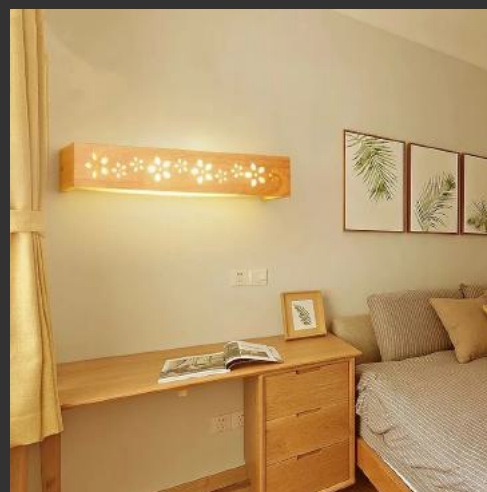

WAG-33

Gỗ tự nhiên, mica Led
L450xH90 **Giá: 690.000**
L550xH90

Giá: 690.000
L650xH90
Giá: 1.095.000