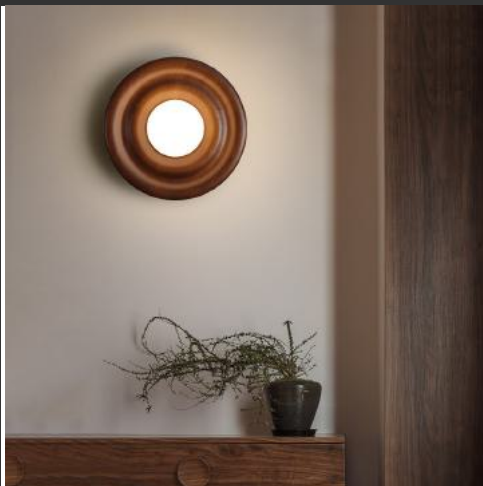

WAG-63V

Gỗ tự nhiên, thủy tinh
D280 G9*1 **Giá: 1.626.000**

WAG-63N

Gỗ tự nhiên, thủy tinh
D280 G9*1 **Giá: 1.626.000**

WAG-64V

Gỗ tự nhiên, thủy tinh
D250 G9*1 **Giá: 1.350.000**

WAG-64N

Gỗ tự nhiên, thủy tinh
D250 G9*1 **Giá: 1.350.000**