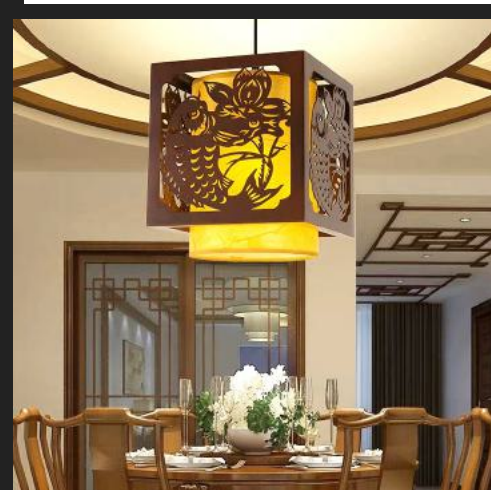

Giá: 1.920.000/thả

DGAD-83-3

Gỗ tự nhiên, sơn , E27*3, chao vải

L800xH400

Giá: 2.872.000/thả

DGAD-84

Gỗ tự nhiên, sơn , E27*1, chao vải

L250xH300