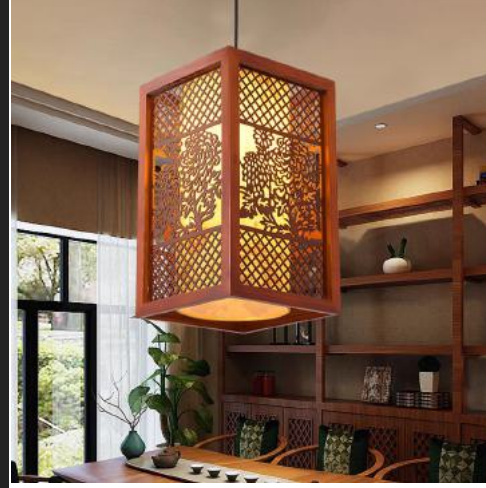

DGAD-12

Gỗ tự nhiên, sơn PU, E27*1
D300xH400   Giá: 1.024.000/thả