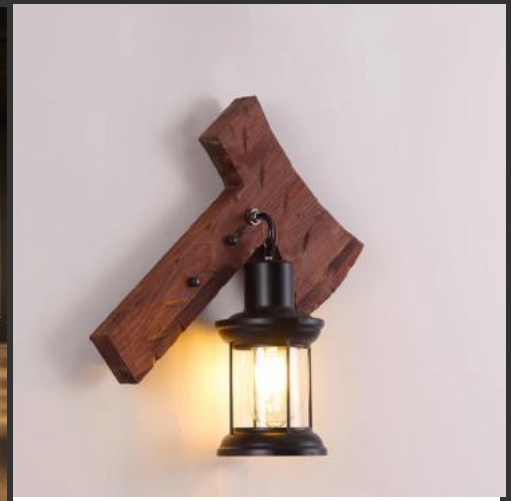

WRT-35

Gỗ tự nhiên, hợp kim sơn tĩnh điện
L520xH350 E27*2 **Giá: 1.942.000**

WRT-36

Gỗ tự nhiên, hợp kim sơn tĩnh điện

L150xH350 E27*1 **Giá: 595.000**

WRT-37

Gỗ tự nhiên, hợp kim sơn tĩnh điện

L370xH400 E27*1 **Giá: 620.000**