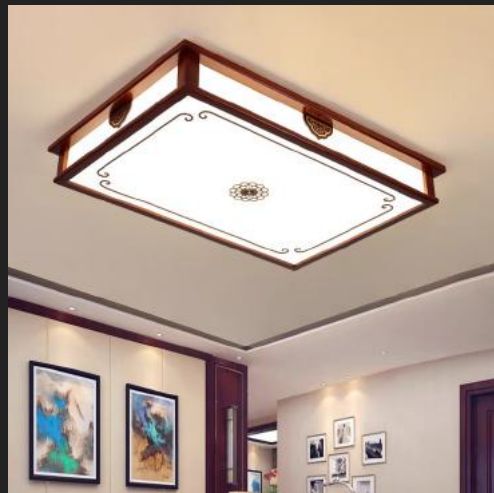

❖ MAG-12CN

❖ Gỗ tự nhiên, hợp kim sơn tĩnh điện

A. W400xR600 **Giá: 2.300.000**

B. W500xR750 **Giá: 2.660.000**

C. W600xR900 **Giá: 4.480.000**