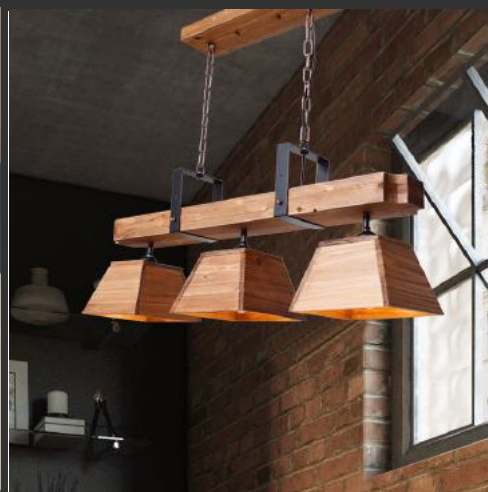

RTC-35

Gỗ tự nhiên, hợp kim sơn tĩnh điện

L700xH600 E27*3 **Giá: 2.480.000**