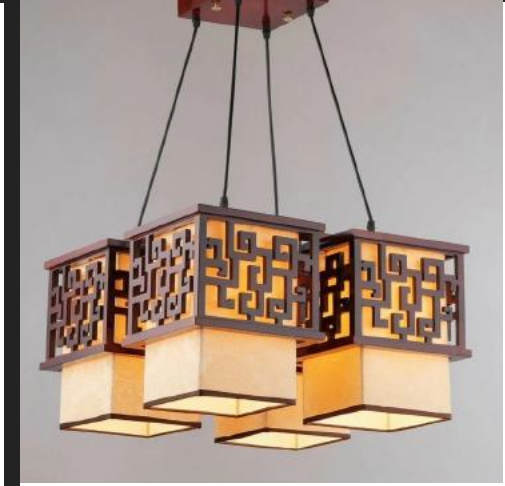

DGAD-79-2

Gỗ tự nhiên, sơn , chao vải

L570xH300 E27*2 Giá: 1.980.000/
thả

L850xW260 E27*3 Giá: 2.970.000/thả

DGAD-79-3

Gỗ tự nhiên, sơn , chao vải

L850xW260 E27*3 Giá: 2.970.000/thả

DGAD-79-4