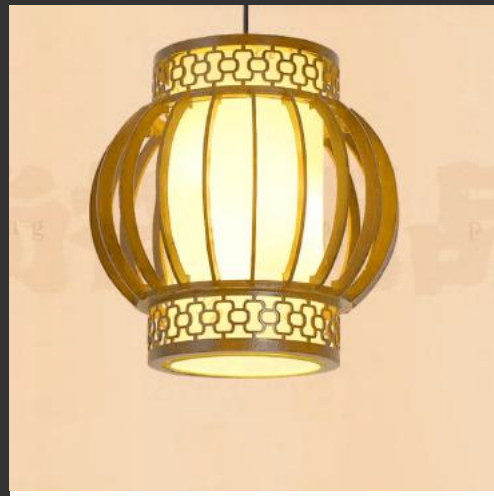

DAG-44C

Gỗ Plywood, cắt cnc, sơn , E27*1

D300xH320

Giá: 1.264.000