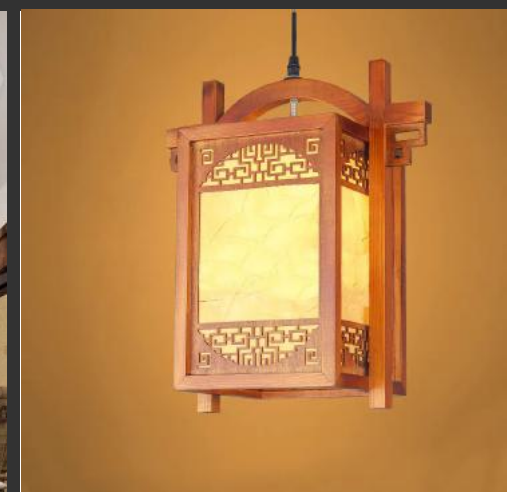

DGAD-04

Gỗ tự nhiên, sơn PU, E27*1
D250xH380 **Giá: 1.450.000/thả**

DGAD-05

Gỗ tự nhiên, E27*1
D280xH300 **Giá: 1.110.000/thả**
D350xH380 **Giá: 1.526.000/thả**
D400xH450 **Giá: 1.876.000/thả**

DGAD-06

Gỗ tự nhiên, sơn PU, E27*1
D230xH350 **Giá: 736.000**
D280xH350 **Giá: 1.075.000**
D330xH480 **Giá: 1.470.000**