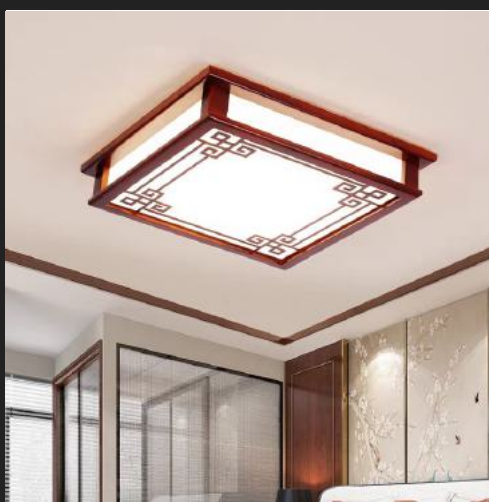

❖ **MAG-07V**

❖ Gỗ tự nhiên, hợp kim sơn tĩnh điện

- A. V400x400 **Giá: 1.650.000**
- B. V500x500 **Giá: 1.900.000**
- C. V600x600 **Giá: 3.200.000**