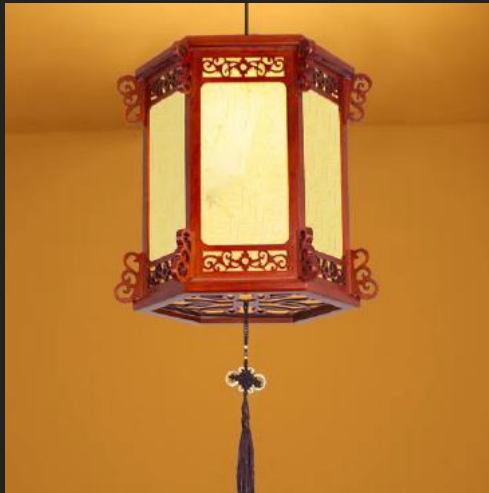

DGAD-97

Gỗ tự nhiên, sơn , E27*1, chao vải
D570xH480 Giá: 3.530.000/thả
D750xH480 Giá: 5.230.000/
thả

DGAD-98

Gỗ tự nhiên, sơn , E27*1, chao vải
D550xH380 Giá: 3.680.000/thả

DGAD-99

Gỗ tự nhiên, sơn , E27*1, chao vải
D400xH360 Giá: 2.580.000/thả
D500xH380 Giá: 3.480.000/thả
D600xH400 Giá: 4.180.000/thả
D800xH420 Giá: 6.180.000/thả