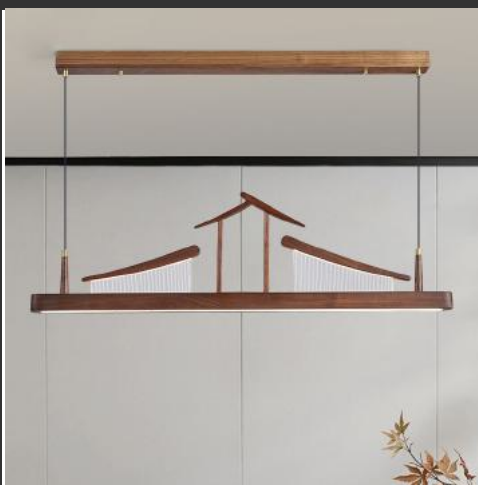

TAG 56

Gỗ tự nhiên, hợp kim sơn tĩnh điện)

L1100 Led **Giá:**
L1300 Led **5.950.000**
Giá: 7.600.000