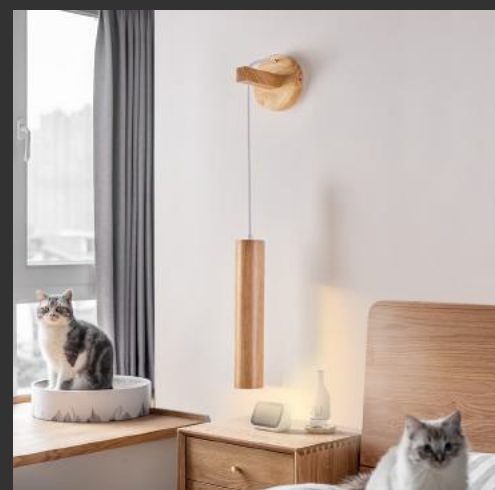

WAG-17

Gỗ thông tự nhiên, Led, mica
H200xD60 Led Giá: 980.000
H300xD60 Led Giá:
1.250.000