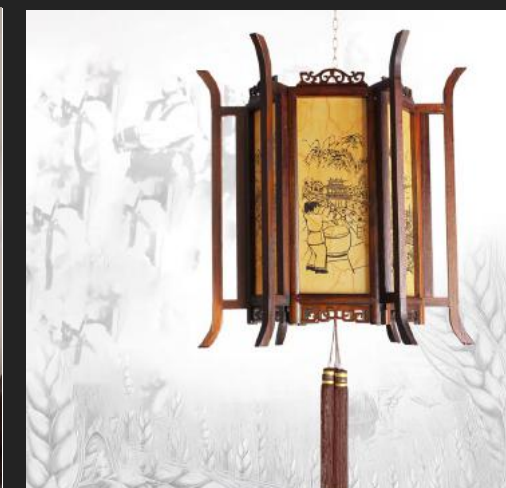

DGAD-31

Gỗ tự nhiên, sơn PU, E27*1
D450xH450 Giá: 2.250.000/
thả