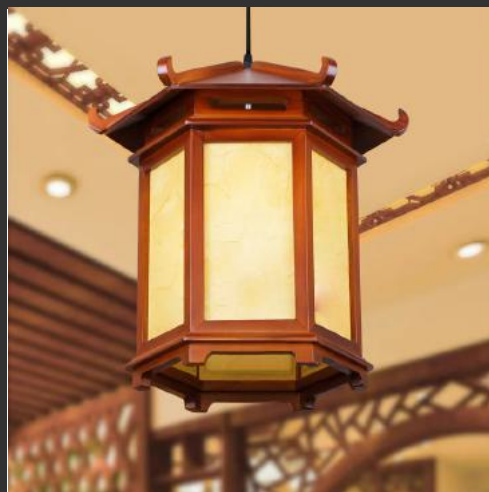

DGAD-05

Gỗ tự nhiên, E27*1
D280xH300 **Giá: 1.110.000/thả**
D350xH380 **Giá: 1.526.000/thả**
D400xH450 **Giá: 1.876.000/thả**