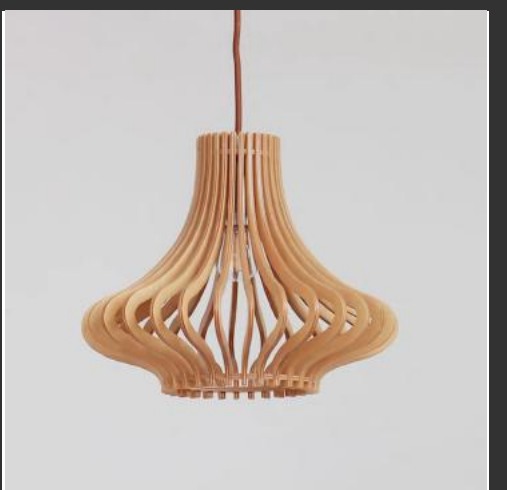

DAG-67A

Gỗ Plywood, cắt cnc, sơn PU

D300xH25

Giá: 1.450.000

D400xH350

Giá: 1.800.000