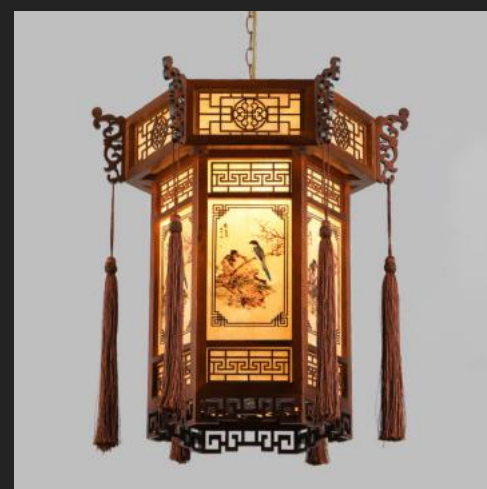

DGAD-56

Gỗ tự nhiên, sơn E27*1
D390xH390 **Giá: 2.524.000/**
thả D480xH500 **Giá: 3.124.000/**
thả D580xH600 **Giá:**
4.124.000/thả