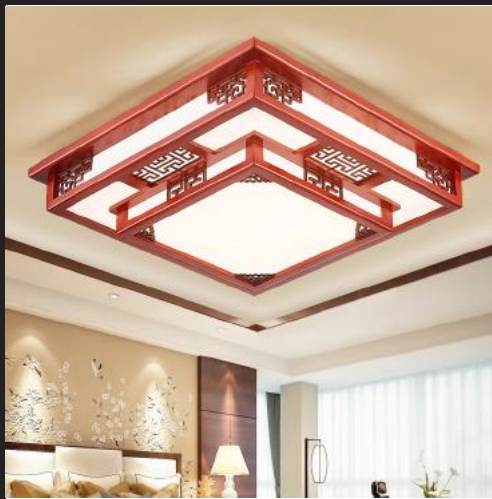

❖ **MAG-29V**

❖ *Gỗ tự nhiên*

- A. V400x400   **Giá: 1.755.000**
- B. V500x500   **Giá: 2.025.000**
- C. V600x600   **Giá: 3.455.000**