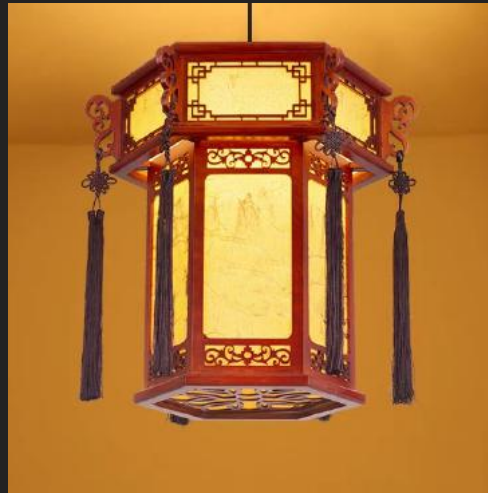

DGAD-101

Gỗ tự nhiên, sơn , E27*1, chao mica
D350xH375 Giá: 2.682.000/thả
D450xH485 Giá: 3.312.000/thả