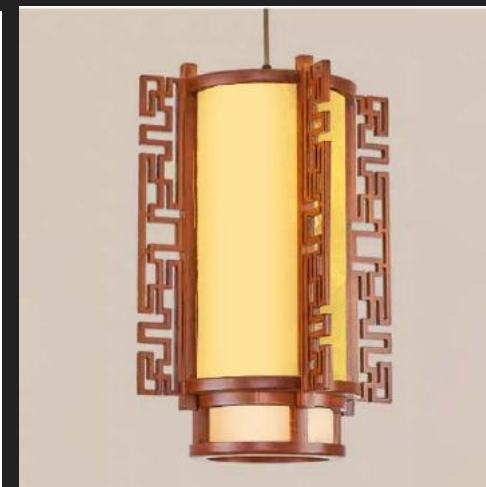

DGAD-64

Gỗ tự nhiên, sơn PU, E27*1

- D450xH480 Giá: 3.584.000/thả
- D580xH610 Giá: 6.340.000/thả

DGAD-65

Gỗ tự nhiên, sơn hệ nước, E27*1

- D300xH385 Giá: 1.876.000/thả

DGAD-66

Gỗ tự nhiên, sơn hệ nước, E27*1