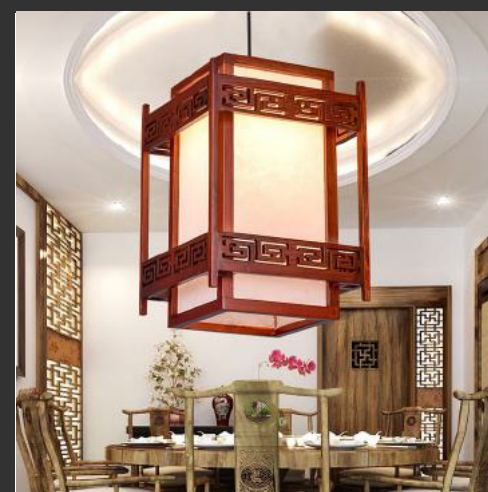

DGAD-06

Gỗ tự nhiên, sơn PU, E27*1
D230xH350 **Giá: 736.000**
D280xH350 **Giá: 1.075.000**
D330xH480 **Giá: 1.470.000**