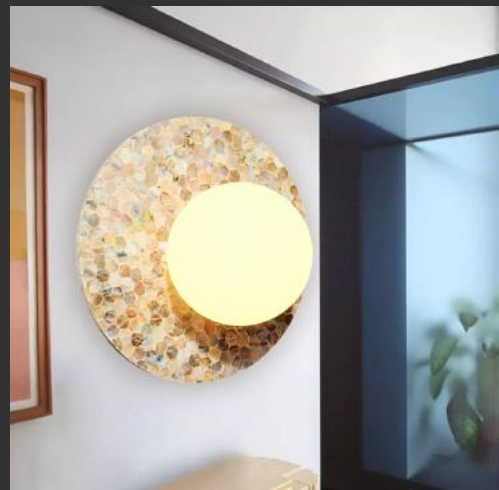

SUN-LG

E27*1, Mộc khảm trai, thủy tinh

Ø250

Giá: 915.000

Ø300

Giá: 1.050.000