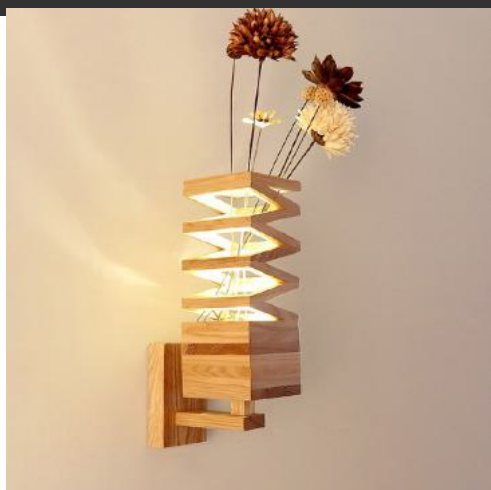

WAG-45/1

Gỗ tự nhiên, thủy tinh L150xH170 E27*1
Giá : 685.000

WAG-45/2

Gỗ tự nhiên, thủy tinh L150xH170 E27*2
Giá : 950.000

Vàng

Nâu

WAG-46

Gỗ tự nhiên, mica L150xH400 Led Giá: 1.450.000