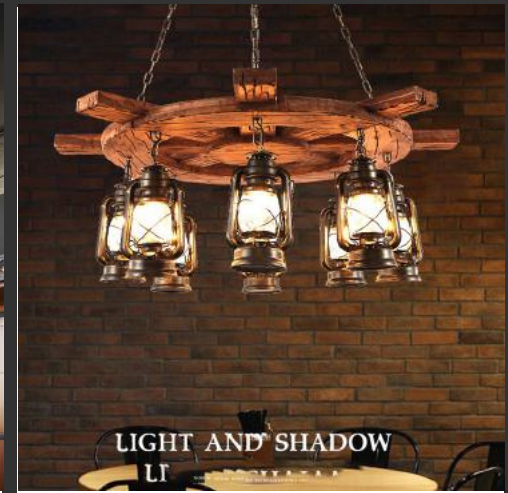

RTC-45

Gỗ tự nhiên, hợp kim sơn tĩnh điện

D1000xH800 E27*8 **Giá: 4.250.000**

RTC-46

Gỗ tự nhiên, hợp kim sơn tĩnh điện

L900xH800 E27*6

Giá: 2.750.000

RTC-47