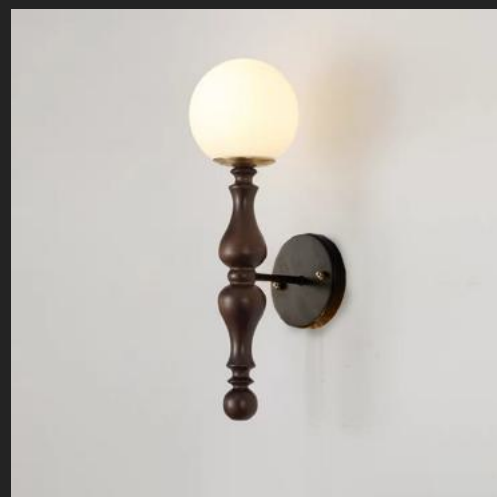

Gỗ tự nhiên, hợp kim sơn tĩnh điện
L220xH480 E27*1 *Giá: 1.150.000*

WTT-03