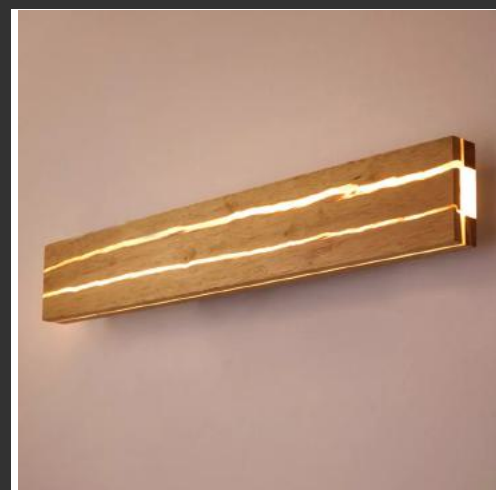

WAG-51C

Gỗ Tự nhiên, Led, mica
L300xH75 **Giá: 1.287.000**
L500xH75 **Giá: 1.602.000**