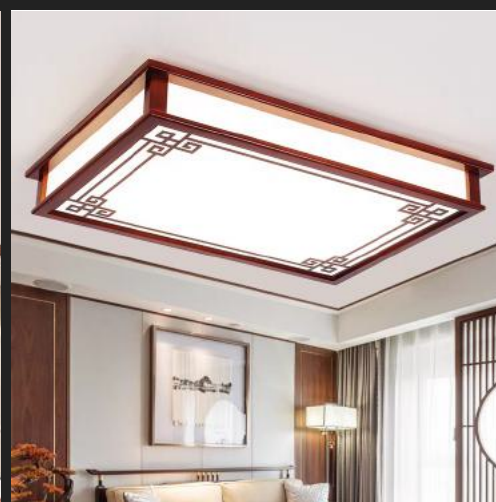

❖ **MAG-06CN**

❖ Gỗ tự nhiên, hợp kim sơn tĩnh điện

- A. 400x600 **Giá: 2.300.000**
- B. 500x750 **Giá: 2.660.000**
- C. 600x900 **Giá: 4.480.000**

❖ **MAG-07V**

❖ Gỗ tự nhiên, hợp kim sơn tĩnh điện

- A. V400x400 **Giá: 1.650.000**
- B. V500x500 **Giá: 1.900.000**
- C. V600x600 **Giá: 3.200.000**