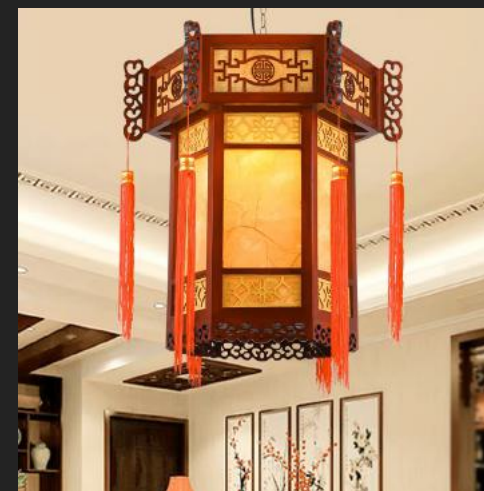

DGAD-54

Gỗ tự nhiên, sơn E27*1
D450xH500 **Giá: 2.680.000/thả**
D580xH610 **Giá: 3.180.000/thả**
D680xH980 **Giá: 6.224.000/thả**