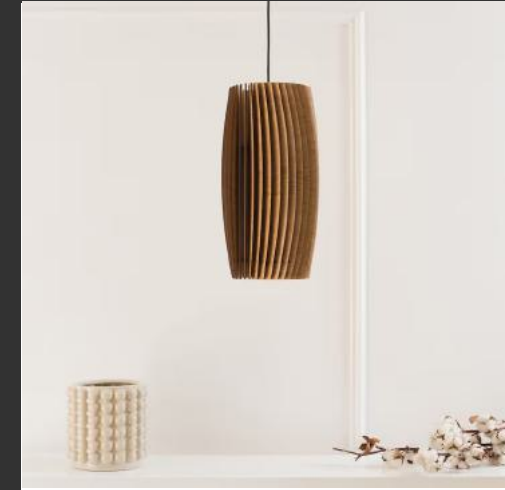

Gỗ tự nhiên, hợp kim sơn tĩnh điện

D600x600xHxH300x300 Giá:
2.413.000

DAG-90

Gỗ tự nhiên, hợp kim sơn tĩnh điện

D540xH190 Giá: 2.176.000/thả

DAG-91

Gỗ tự nhiên, hợp kim sơn tĩnh điện

D550xH250 Giá: 1.250.000/thả