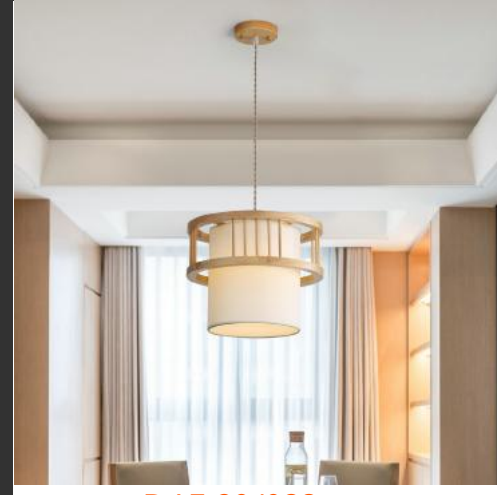

DAT-28/300

Gỗ tự nhiên, sơn PU

D300xH320 Giá: 785.000