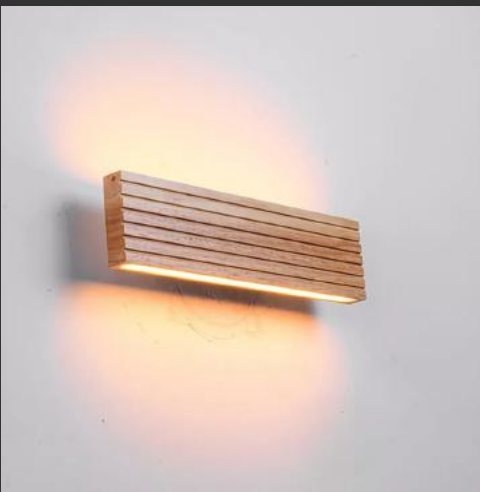

DTG-44

Gỗ Plywood, cắt cnc, sơn PU L100xH270 E27*1 Giá : 385.000

DTG-45

Gỗ tự nhiên, thủy tinh L150xH170 E27*1
Giá: 685.000

DTG-46

Gỗ tự nhiên
L150xH250 E27*2 **Giá:**
865.000

DTG-47

Gỗ Tự nhiên, Led, mica
L220xH80 **Giá: 730.000**
L320xH80 **Giá: 943.000**
L520xH80 **Giá:**
1.375.000