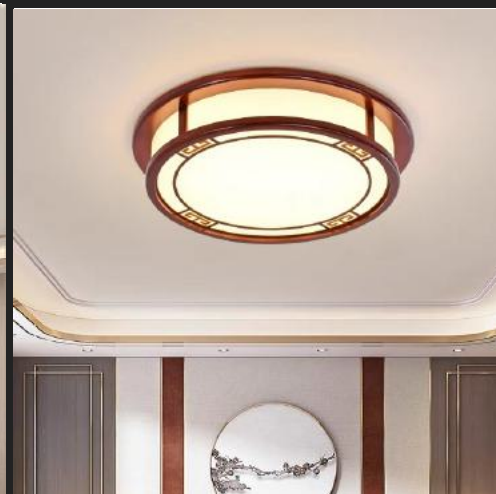

❖ **MAG-09T**

❖ Gỗ tự nhiên, hợp kim sơn tĩnh điện

- A. D400 **Giá: 1.650.000**
- B. D500 **Giá: 1.900.000**
- C. D600 **Giá: 3.200.000**