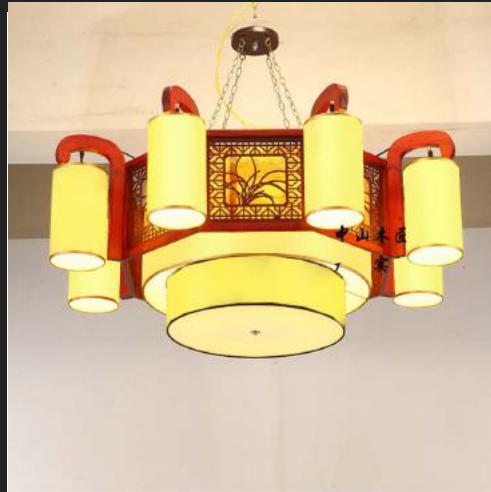

1.345.000/thả

DGAD-87

Gỗ tự nhiên, sơn , E27*1, chao vải

D700xH550 Giá: 4.968.000/thả

DGAD-88

Gỗ tự nhiên, sơn, E27*1, chao vải
D400xH470 **Giá: 1.850.000/thả**

DGAD-89

Gỗ tự nhiên, sơn, E27*1, chao vải
D1000xH550 E27*6 **Giá: 5.580.000**
D1200xH550 E27*8 **Giá: 8.250.000**
D1500xH550 E27*8 **Giá: 11.088.000**