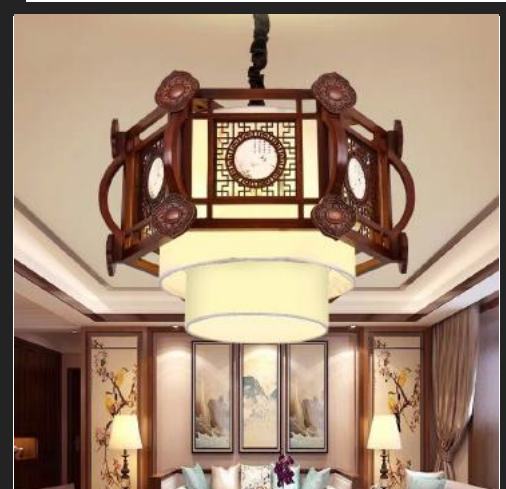

DGAD-34 Gỗ

tự nhiên, sơn PU, E27*3
D600xH450 Giá: 3.790.000/thả