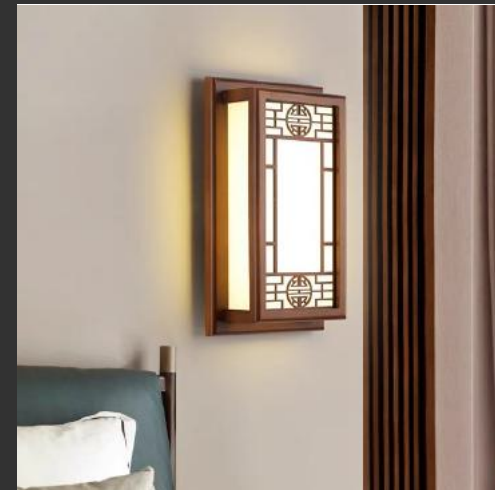

L240xH350 Led **Giá: 715.000**

WAL-04

Gỗ tự nhiên, hợp kim sơn tĩnh điện

L220xH350 Led **Giá: 715.000**

WAL-05

Gỗ tự nhiên, hợp kim sơn tĩnh điện

L220xH350Led **Giá: 715.000**

WAL-06