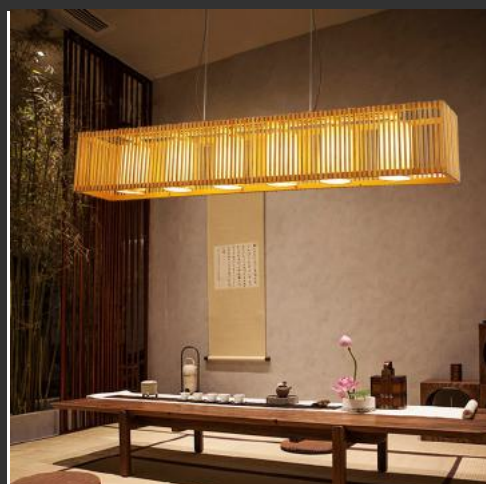

TAG 59-6

Gỗ tự nhiên, hợp kim sơn tĩnh điện)

L1200xH260   **Giá:**
E27*5 L1500xH260   **3.600.000**
E27*6   **Giá: 4.680.000**