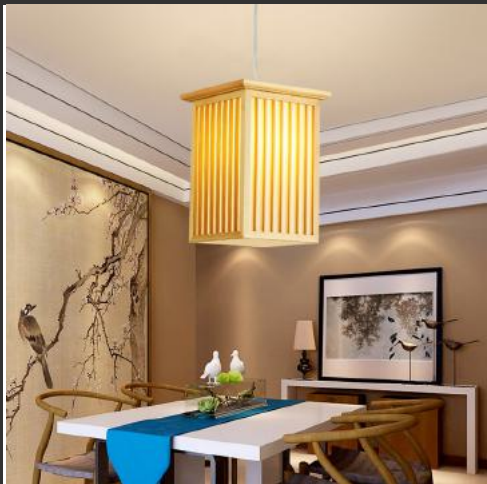

DAT-01 Gỗ

tự nhiên, sơn PU, E27*1
D200xH300 **Giá: 770.000**

D250xH300 **Giá: 950.000**