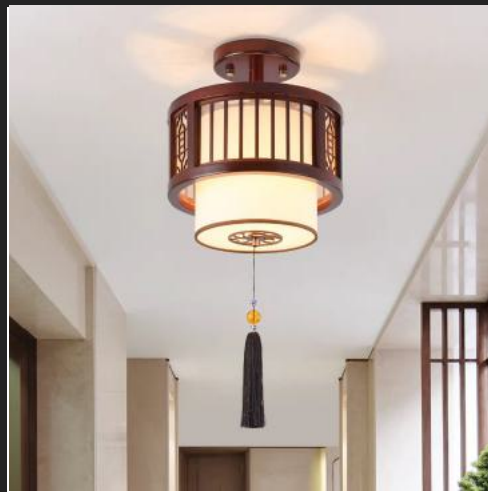

DGAD-18

Gỗ tự nhiên, sơn PU, E27*1
D300xH300 Giá: 973.000/thả