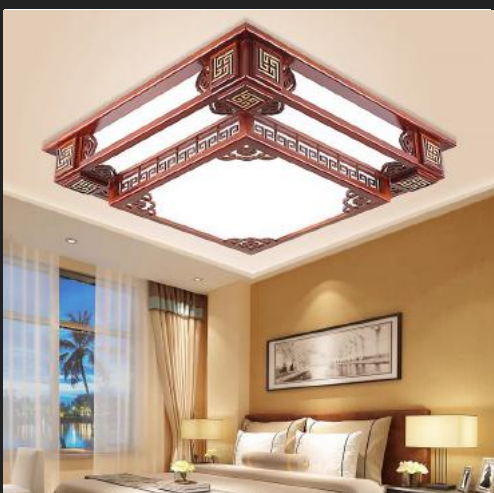

❖ MAG-14V

❖ Gỗ tự nhiên, hợp kim sơn tĩnh điện

A. V400x400 **Giá: 1.950.000**

B. V500x500 **Giá: 2.250.000**

C. V600x600 **Giá: 3.840.000**