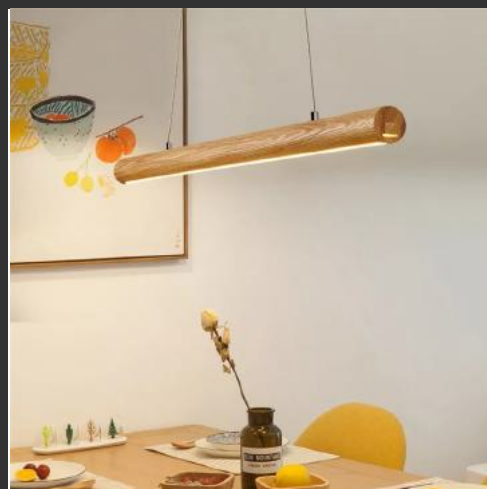

Gỗ tự nhiên, hợp kim sơn tĩnh điện

L1000xW100xH80 Led Giá: 3.184.000

TAG-80

Gỗ tự nhiên, hợp kim sơn tĩnh điện

L600xW60xH60 Led Giá: 2.876.000

L900xW60xH60 Led Giá: 3.512.000

L1200xW60xH60 Led Giá: 4.380.000