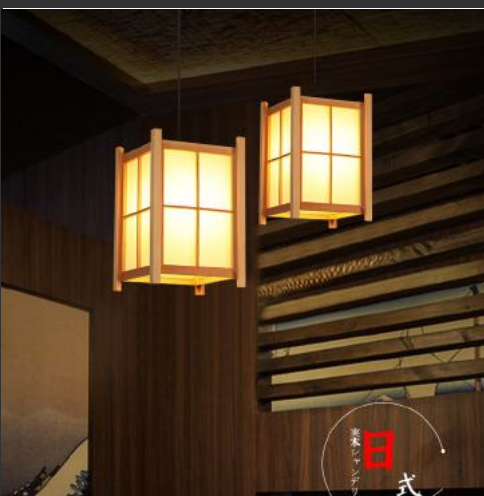

DAT-05

Gỗ tự nhiên, sơn PU, E27*1
D220xH300 **Giá: 585.000**