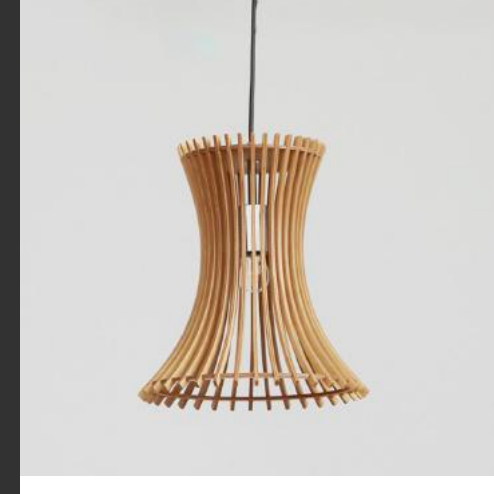

DAG-25

Gỗ Plywood, cắt cnc, sơn PU, E27*1

D300xH340

Giá: 1.340.000