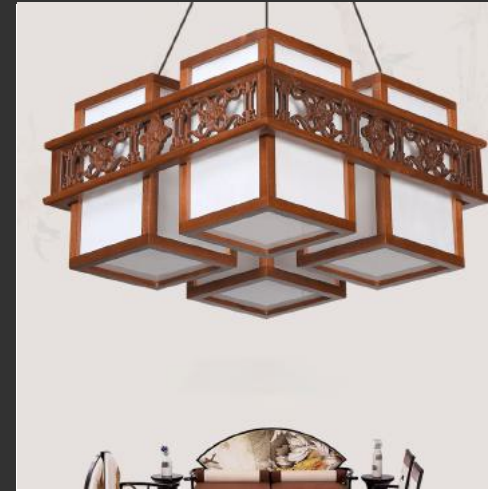

DGAD-03-4

Gỗ tự nhiên, sơn PU, E27*1
D510xH360 **Giá: 7.365.000/thả**