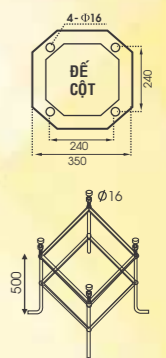

ĐÈN TRỤ 2 BÓNG CAO CẤP

TP - 813/2
H4770
53.160.000đ

TP - 814/2
H4000
39.070.000đ

ĐÈN TRỤ 2 BÓNG CAO CẤP

TP - 815/2
H4000
36.356.000đ

TP - 816/2
H4000
39.707.000đ

LINH KIỆN ĐÈN

LINH KIỆN ĐÈN