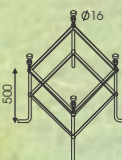

TP - 808 (3+1)
H3800 - Cầu Sen 300
13.990.000đ

Giá Trên Chưa Bao Gồm VAT - Bóng E27

Giá Trên Chưa Bao Gồm VAT - Bóng E27

ĐÈN TRỤ 4 BÓNG CAO CẤP

ĐÈN TRỤ 4 BÓNG CAO CẤP

UN Outdoor lighting Outdoor lighting

TP - 809 (3+1)
H4100 - Cầu nhựa 400
PMMA
29.460.000đ