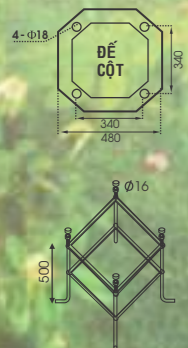

ĐÈN TRỤ 2 BÓNG CAO CẤP

TP - 813/2
H4770
53.160.000đ