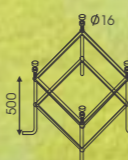

TP - 808 (3+1)
H3800 - Cầu Sen 300
13.990.000đ

Giá Trên Chưa Bao Gồm VAT - Bóng E27

Giá Trên Chưa Bao Gồm VAT - Bóng E27

ĐÈN TRỤ 4 BÓNG CAO CẤP

ĐÈN TRỤ 4 BÓNG CAO CẤP

UN Outdoor lighting Outdoor lighting

TP - 809 (3+1)
H4100 - Cầu nhựa 400
PMMA
29.460.000đ