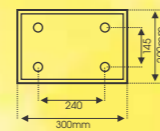

TP - 730/2
H3000 - Cầu 300
PMMA thấp
9.455.000đ