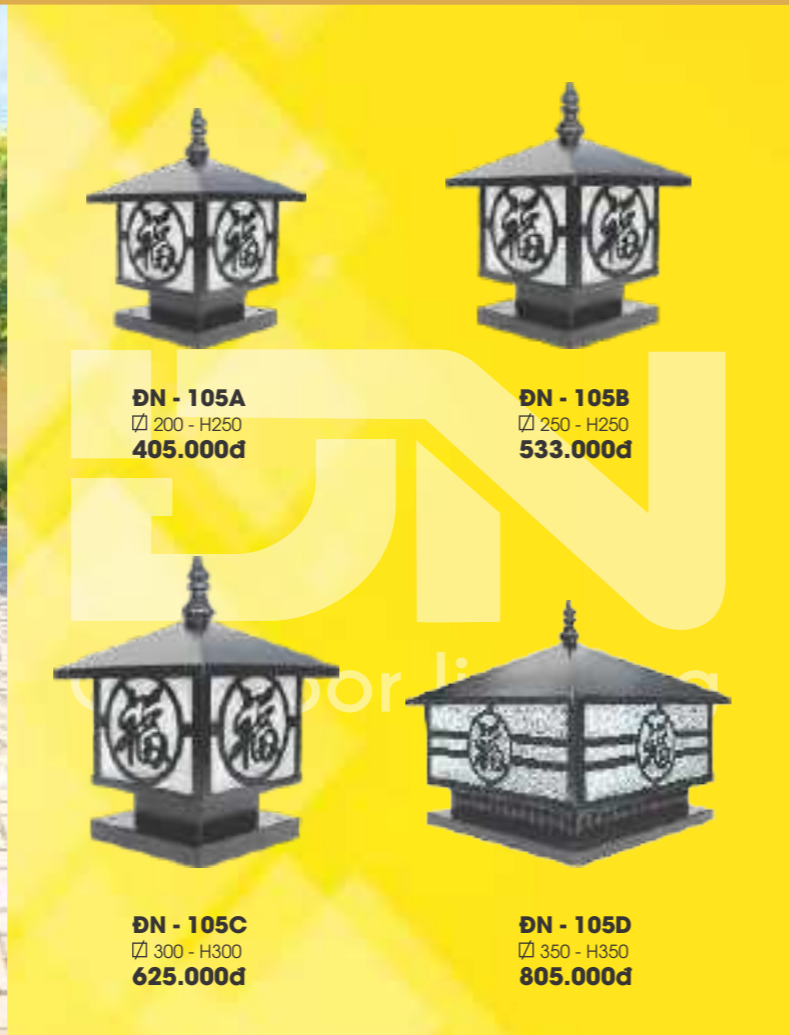

ĐN - 102E
□ 400 - H350
896.000đ

DN - 105A
□ 200 - H250
405.000đ

DN - 105B
□ 250 - H250
533.000đ