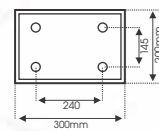

TP - 729/2
H3000 - Cầu nhựa 300
PE **8.753.000đ**
PMMA **9.210.000đ**