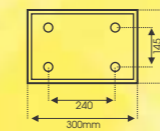

ĐÈN TRỤ 2 BÓNG CAO CẤP

ĐÈN TRỤ 2 BÓNG CAO CẤP

TP - 729/2
 H3000 - Cầu nhựa 300
 PE **8.753.000đ**
 PMMA **9.210.000đ**

TP - 730/2
 H3000 - Cầu 300
 PMMA thấp
9.455.000đ

TP - 731/2
 H3000 - Cầu nhựa 300
 PE **8.750.000đ**
 PMMA **9.210.000đ**