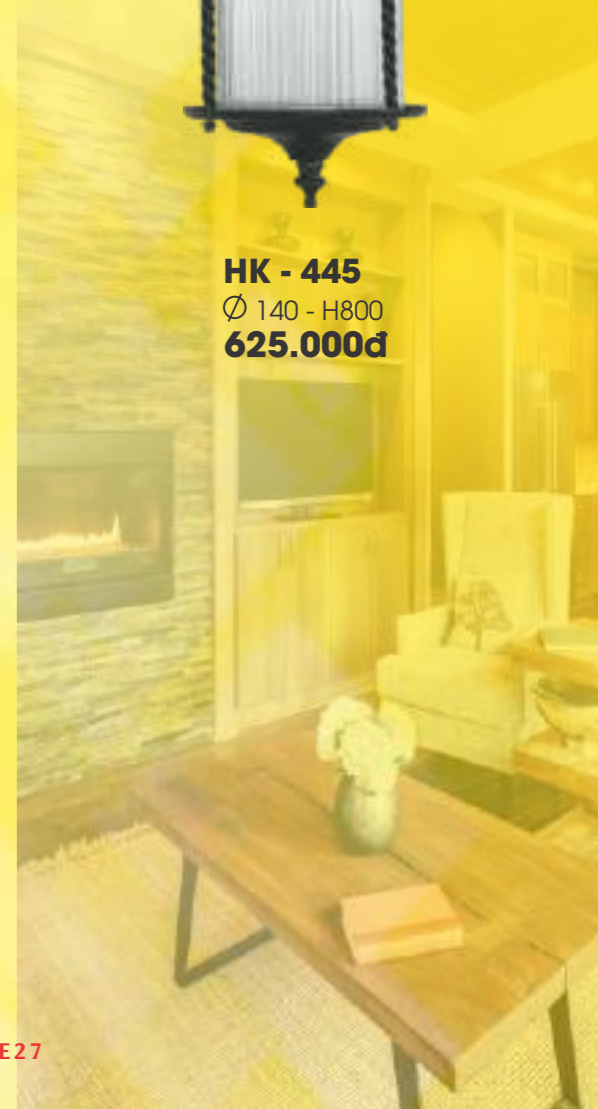

Giá Trên Chưa Bao Gồm VAT - Bóng E27

Giá Trên Chưa Bao Gồm VAT - Bóng E27