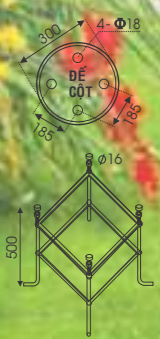

TP - 723/2
H3000
10.150.000đ

TP - 724/2
H3000
10.370.000đ

Giá Trên Chưa Bao Gồm VAT - Bóng E27

Giá Trên Chưa Bao Gồm VAT - Bóng E27

ĐÈN TRỤ 3 BÓNG CAO CẤP

ĐÈN TRỤ 3 BÓNG CAO CẤP

UN
Outdoor lighting

UN
Outdoor lighting