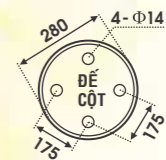

ĐÈN TRỤ ĐƠN 2 KHÚC

ĐÈN TRỤ ĐƠN 2 KHÚC

UN
Outdoor lighting

UN
Outdoor lighting

Giá Trên Chưa Bao Gồm VAT - Bóng E27

Giá Trên Chưa Bao Gồm VAT - Bóng E27