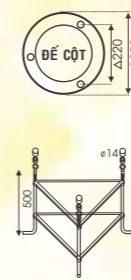

ĐÈN TRỤ 4 BÓNG CAO CẤP

TP - 713
H2540 - Cầu nhựa 300
PMMA
12.650.000đ

TP - 714 (3+1)
H2600
8.750.000đ

TP - 715 (3+1)
H2670
12.140.000đ

TP - 716 (3+1)
H3900
14.510.000đ

071

Giá Trên Chưa Bao Gồm VAT - Bóng E27