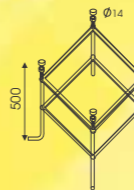

TP - 801 (4+1)
H3200 - Cầu nhựa 300
PMMA
14.945.000đ

TP - 802 (4+1)
H2670
13.450.000đ

TP - 803 (4+1)
H3000 - Cầu nhựa 300
PMMA
21.860.000đ

TP - 804 (4+1)
H3000 - Cầu nhựa 300
PMMA
25.770.000đ

Giá Trên Chưa Bao Gồm VAT - Bóng E27