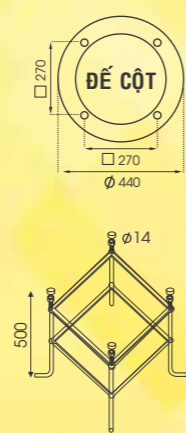

Giá Trên Chưa Bao Gồm VAT - Bóng E27

ĐÈN TRỤ 4 BÓNG CAO CẤP

TP - 805 (3+1)
H3700 - Cầu nhựa 300
PMMA
14.670.000đ

ĐÈN TRỤ 4 BÓNG CAO CẤP

TP - 806(3+1)
H3800 - Cầu nhựa 350
PMMA
25.830.000đ

TP - 807 (4+1)
H3800 - Cầu 300
PMMA thấp
20.340.000đ