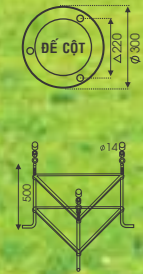

ĐÈN TRỤ 4 BÓNG CAO CẤP

TP - 713
H2540 - Cầu nhựa 300
PMMA
12.650.000đ

TP - 714 (3+1)
H2600
8.750.000đ

TP - 715 (3+1)
H2670
12.140.000đ

TP - 716 (3+1)
H3900
14.510.000đ

071

Giá Trên Chưa Bao Gồm VAT - Bóng E27