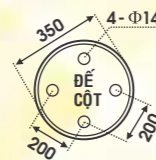

ĐÈN TRỤ ĐƠN 2 KHÚC

ĐÈN TRỤ ĐƠN 2 KHÚC

UN
Outdoor lighting

UN
Outdoor lighting

Giá Trên Chưa Bao Gồm VAT - Bóng E27

Giá Trên Chưa Bao Gồm VAT - Bóng E27