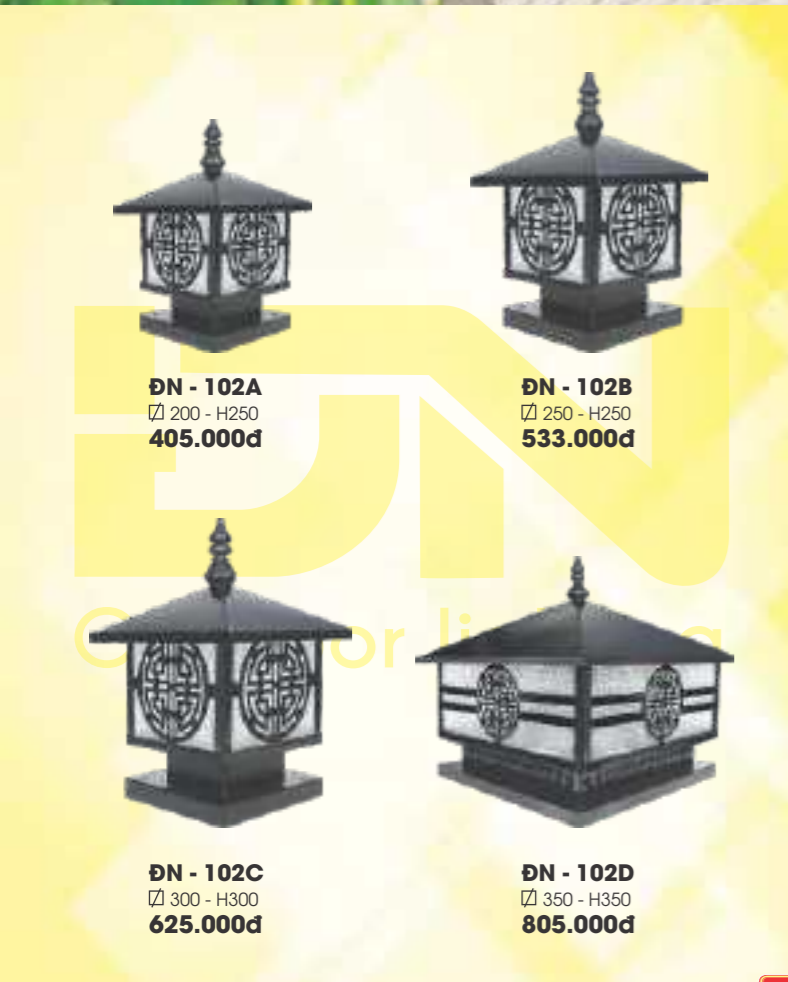

Giá Trên Chưa Bao Gồm VAT - Bóng E27

Giá Trên Chưa Bao Gồm VAT - Bóng E27

ĐÈN TRỤ CỔNG TÔN

ĐN - 101E
 □ 400 - H350
896.000đ

ĐN - 101A
 □ 200 - H250
405.000đ

ĐN - 101B
 □ 250 - H250
533.000đ

ĐN - 101C
 □ 300 - H300
625.000đ

ĐN - 101D
 □ 350 - H350
805.000đ

ĐN - 103E
 □ 400 - H350
896.000đ

ĐN - 103A
 □ 200 - H250
405.000đ

ĐN - 103B
 □ 250 - H250
533.000đ

ĐN - 103C
 □ 300 - H300
625.000đ

ĐN - 103D
 □ 350 - H350
805.000đ

ĐN - 102A
 □ 200 - H250
405.000đ

ĐN - 102B
 □ 250 - H250
533.000đ

ĐN - 102C
 □ 300 - H300
625.000đ

ĐN - 102D
 □ 350 - H350
805.000đ

ĐN - 102E
 □ 400 - H350
896.000đ

ĐN - 104A
 □ 200 - H250
405.000đ

ĐN - 104B
 □ 250 - H250
533.000đ

ĐN - 104C
 □ 300 - H300
625.000đ