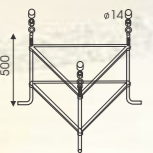

TP - 801 (4+1)
H3200 - Cầu nhựa 300
PMMA
14.945.000đ

TP - 802 (4+1)
H2670
13.450.000đ

TP - 803 (4+1)
H3000 - Cầu nhựa 300
PMMA
21.860.000đ

TP - 804 (4+1)
H3000 - Cầu nhựa 300
PMMA
25.770.000đ

Giá Trên Chưa Bao Gồm VAT - Bóng E27