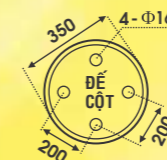

ĐÈN TRỤ ĐƠN 2 KHÚC

ĐÈN TRỤ ĐƠN 2 KHÚC

UN
Outdoor lighting

UN
Outdoor lighting

Giá Trên Chưa Bao Gồm VAT - Bóng E27

Giá Trên Chưa Bao Gồm VAT - Bóng E27