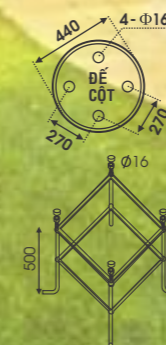

ĐÈN TRỤ 2 BÓNG CAO CẤP

TP - 813/2
H4770
53.160.000đ

TP - 814/2
H4000
39.070.000đ

ĐÈN TRỤ 2 BÓNG CAO CẤP

TP - 815/2
H4000
36.356.000đ

TP - 816/2
H4000
39.707.000đ

LINH KIỆN ĐÈN

LINH KIỆN ĐÈN