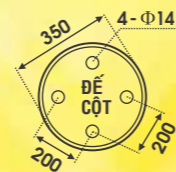

ĐÈN TRỤ ĐƠN 2 KHÚC

ĐÈN TRỤ ĐƠN 2 KHÚC

UN
Outdoor lighting

UN
Outdoor lighting

Giá Trên Chưa Bao Gồm VAT - Bóng E27

Giá Trên Chưa Bao Gồm VAT - Bóng E27