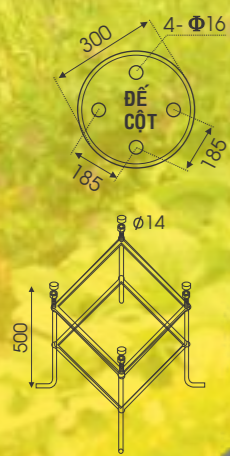

ĐÈN TRỤ 4 BÓNG CAO CẤP

TP - 805 (3+1)
H3700 - Cầu nhựa 300
PMMA
14.670.000đ