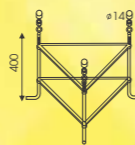

TP - 801 (4+1)
H3200 - Cầu nhựa 300
PMMA
14.945.000đ

TP - 802 (4+1)
H2670
13.450.000đ

TP - 803 (4+1)
H3000 - Cầu nhựa 300
PMMA
21.860.000đ

TP - 804 (4+1)
H3000 - Cầu nhựa 300
PMMA
25.770.000đ

Giá Trên Chưa Bao Gồm VAT - Bóng E27