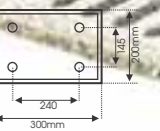

ĐÈN TRỤ 2 BÓNG CAO CẤP

ĐÈN TRỤ 2 BÓNG CAO CẤP

TP - 729/2
 H3000 - Cầu nhựa 300
 PE **8.753.000đ**
 PMMA **9.210.000đ**

TP - 730/2
 H3000 - Cầu 300
 PMMA thấp
9.455.000đ

TP - 731/2
 H3000 - Cầu nhựa 300
 PE **8.750.000đ**
 PMMA **9.210.000đ**