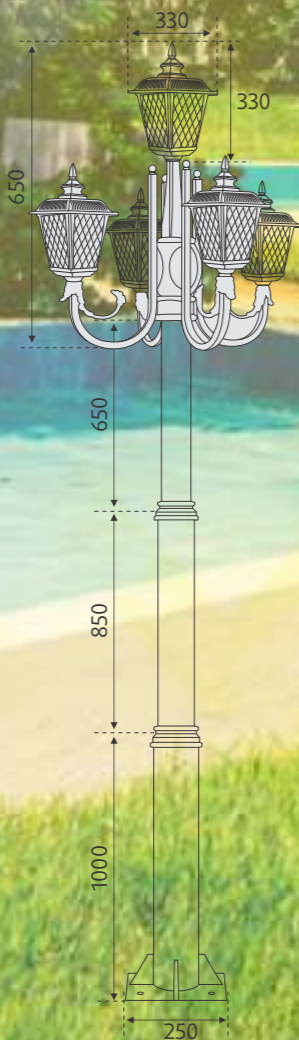

HK - 344F
650 x H3150