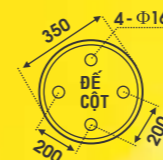

ĐÈN TRỤ ĐƠN 2 KHÚC

ĐÈN TRỤ ĐƠN 2 KHÚC

UN
Outdoor lighting

UN
Outdoor lighting

Giá Trên Chưa Bao Gồm VAT - Bóng E27

Giá Trên Chưa Bao Gồm VAT - Bóng E27