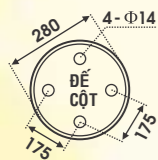

ĐÈN TRỤ ĐƠN 2 KHÚC

ĐÈN TRỤ ĐƠN 2 KHÚC

UN
Outdoor lighting

UN
Outdoor lighting

Giá Trên Chưa Bao Gồm VAT - Bóng E27

Giá Trên Chưa Bao Gồm VAT - Bóng E27