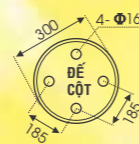

TP - 725/3
H3200
14.030.000đ

TP - 726/3
H3200 - Cầu nhựa 300
PE **12.505.000đ**
PMMA **15.030.000đ**

TP - 727/3
H2900
12.870.000đ

TP - 728/3
H3100
16.010.000đ

Giá Trên Chưa Bao Gồm VAT - Bóng E27

Giá Trên Chưa Bao Gồm VAT - Bóng E27