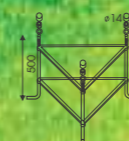

TP - 717 (3+1)
H2700
12.740.000đ

TP - 718 (3+1)
H2700
12.810.000đ

TP - 719 (3+1)
H2700
15.730.000đ

TP - 720 (3+1)
H2750
10.880.000đ

073

Giá Trên Chưa Bao Gồm VAT - Bóng E27

074

Giá Trên Chưa Bao Gồm VAT - Bóng E27