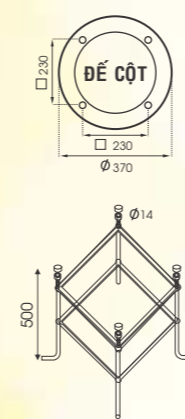

Giá Trên Chưa Bao Gồm VAT - Bóng E27

ĐÈN TRỤ 4 BÓNG CAO CẤP

TP - 805 (3+1)
H3700 - Cầu nhựa 300
PMMA
14.670.000đ

ĐÈN TRỤ 4 BÓNG CAO CẤP

TP - 806(3+1)
H3800 - Cầu nhựa 350
PMMA
25.830.000đ

TP - 807 (4+1)
H3800 - Cầu 300
PMMA thấp
20.340.000đ