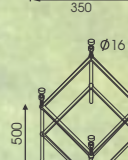

TP - 808 (3+1)
H3800 - Cầu Sen 300
13.990.000đ

Giá Trên Chưa Bao Gồm VAT - Bóng E27

Giá Trên Chưa Bao Gồm VAT - Bóng E27

ĐÈN TRỤ 4 BÓNG CAO CẤP

ĐÈN TRỤ 4 BÓNG CAO CẤP

UN Outdoor lighting Outdoor lighting

TP - 809 (3+1)
H4100 - Cầu nhựa 400
PMMA
29.460.000đ