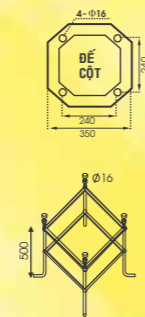

TP - 814/2
H4000
39.070.000đ