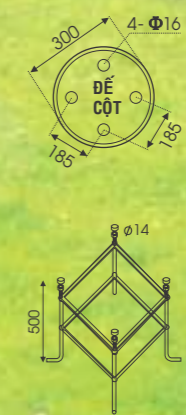

Giá Trên Chưa Bao Gồm VAT - Bóng E27

ĐÈN TRỤ 4 BÓNG CAO CẤP

TP - 805 (3+1)
H3700 - Cầu nhựa 300
PMMA
14.670.000đ

ĐÈN TRỤ 4 BÓNG CAO CẤP

TP - 806(3+1)
H3800 - Cầu nhựa 350
PMMA
25.830.000đ

TP - 807 (4+1)
H3800 - Cầu 300
PMMA thấp
20.340.000đ