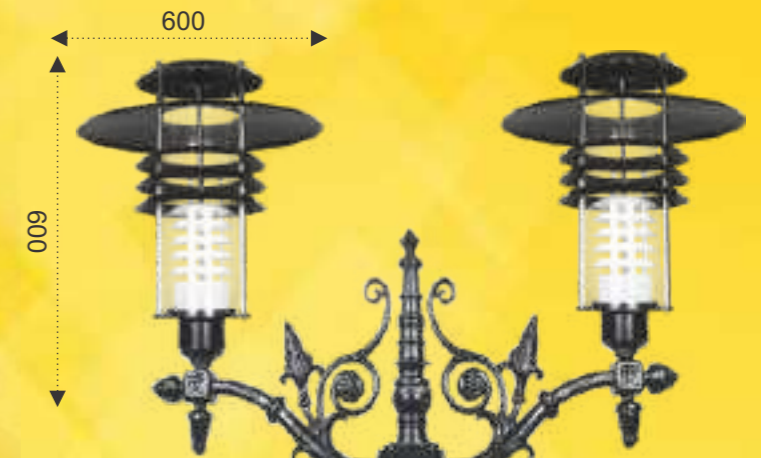

ĐÈN TRỤ 2 BÓNG CAO CẤP

TP - 813/2
H4770
53.160.000đ

TP - 814/2
H4000
39.070.000đ

ĐÈN TRỤ 2 BÓNG CAO CẤP

TP - 815/2
H4000
36.356.000đ

TP - 816/2
H4000
39.707.000đ

LINH KIỆN ĐÈN

LINH KIỆN ĐÈN