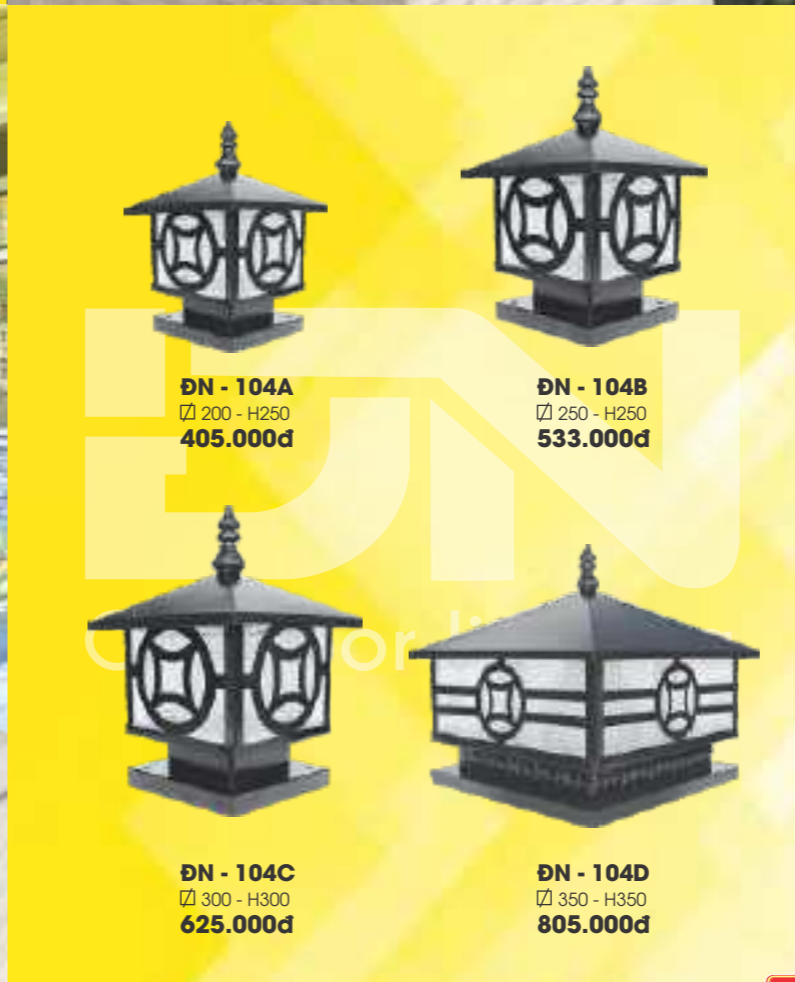

ĐN - 102B
 □ 250 - H250
533.000đ

ĐN - 102C
 □ 300 - H300
625.000đ

ĐN - 102D
 □ 350 - H350
805.000đ

ĐN - 102E
 □ 400 - H350
896.000đ

ĐN - 104A
 □ 200 - H250
405.000đ

ĐN - 104B
 □ 250 - H250
533.000đ

ĐN - 104C
 □ 300 - H300
625.000đ