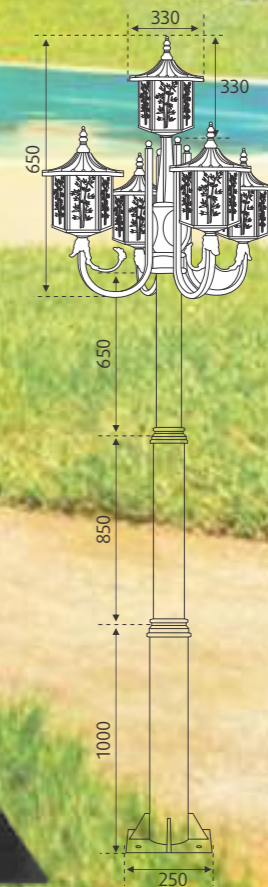

HK - 337F
740 x H3240

105

Giá Tròn Chưa Bao Gồm VAT - Bóng E27

106

Giá Tròn Chưa Bao Gồm VAT - Bóng E27