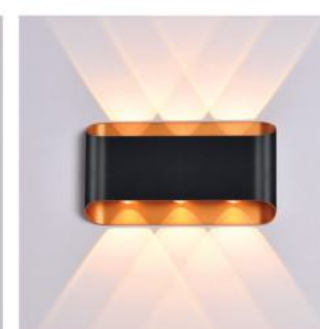

VL-8809/BK
L100 x H90
LED 6W - 3000K
680.000đ

VL-8122/6 WH
L180 x W35 x H100
LED 6W - 3000K
560.000đ

VL-8810/WH
L190 x H90
LED 12W - 3000K
920.000đ

VL-8810/BK
L190 x H90
LED 12W - 3000K
920.000đ

VL-8122/6 BK
L180 x W35 x H100
LED 6W - 3000K
560.000đ