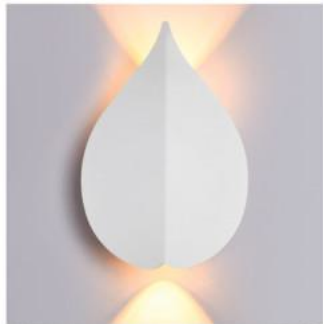

VL-8408A/WH
L110 x H90
LED 8W 3000K
560.000đ

VL-8408B/WH-170
L170 x H90
LED 12W 3000k
690.000đ

VL-2505
L100 x W89 x H165
LED 6W - 3000K
720.000đ

VL-8129/WH-IP65
L85 x H210
LED 6W - 3000K
650.000đ

VL-8129/BK-IP65
L85 x H210
LED 6W - 3000K
650.000đ