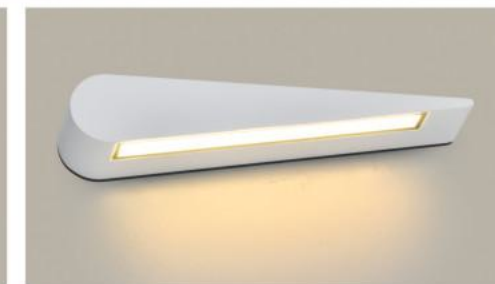

VL-8102/WH
L320 x W60 x H60
LED 12W - 3000K
1.140.000đ