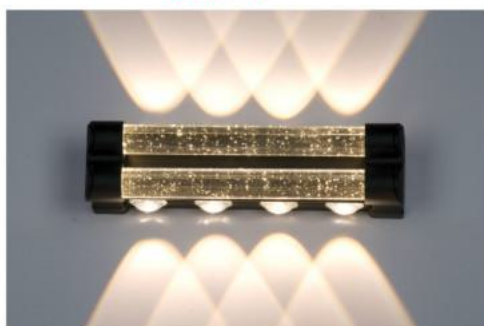

VL-8629/8
L240 x W70 x H55
LED 12W - 3000k
960.000đ