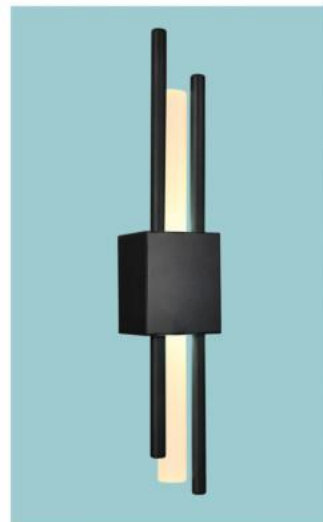

VPL-646/BK
L80 x H500
LED 3000K
1.150.000đ