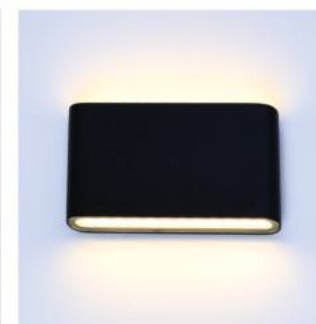

VL-8408A/BK
L110 x H90
LED 8W 3000K
560.000đ