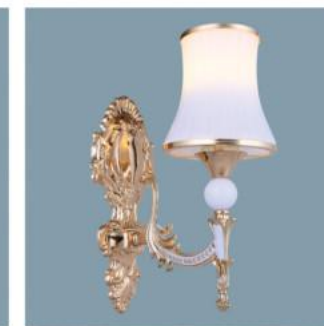

VB-3244
L180 x H310
E27 x 1
640.000đ

VB-3246
L200 x H310
E27 x 1
640.000đ

VB-2974/1
L120 x H320
E27 x 1
560.000đ

VB-3110/1
L120 x H320
E27 x 1
560.000đ

VB-3139/1
L120 x H320
E27 x 1
560.000đ

VB-3088/1
L120 x H320
E27 x 1
560.000đ