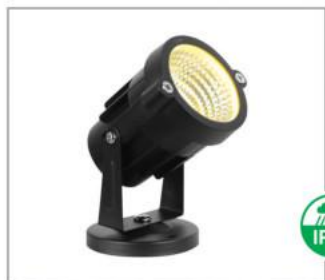

VB-3109/2
L350 x H320
E27 x 2
965.000đ

VB-3138/2
L350 x H320
E27 x 2
965.000đ

VB-2756/1
L120 x H320
E27 x 1
560.000đ

VB-4001/1
L120 x H320
E27 x 1
560.000đ

VB-8859/1
L120 x H320
E27 x 1
560.000đ

ĐÈN PHA LED - GHIM CỎ