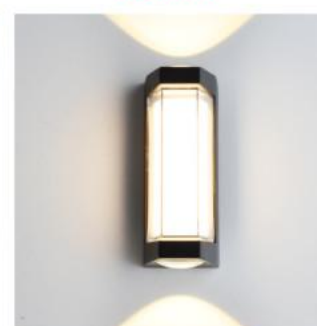

VL-8812/L
L85 x W75 x H180
LED 12W - 3000k
840.000đ