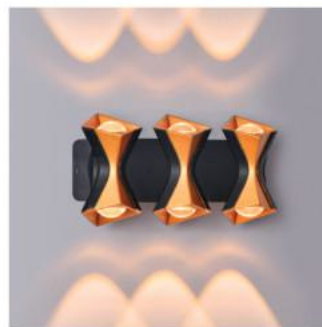

VL-2500/6 WH
L158 x W50 x H90
LED 6W - 3000K
680.000đ

VL-8119/3
L105 x W52 x H140
LED 3W - 3000K
560.000đ

VL-8119/5
L155 x W52 x H140
LED 5W - 3000K
680.000đ

VL-8119/7
L205 x W52 x H140
LED 7W - 3000K
790.000đ