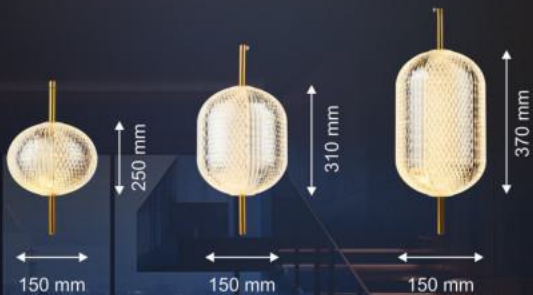

TPL-8271/10
Ø600 x H3100
LED
10.750.000đ