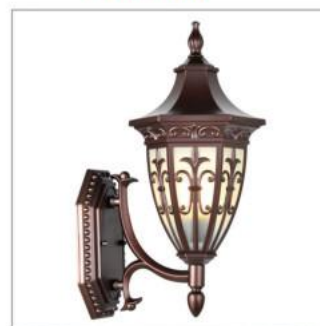

NT-B272/AB
L230 x H530
E27 x 1
2.230.000đ

NT-B421
L170 x H380
E27 x 1
1.410.000đ

NT-B285/BK
L150 x H300
E27 x 1
800.000đ

NT-285/AB
L140 x H300
E27 x 1
860.000đ

NT-B270/BK
L150 x H300
E27 x 1
760.000đ

NT-419
L190 x H410
E27 x 1
1.360.000đ