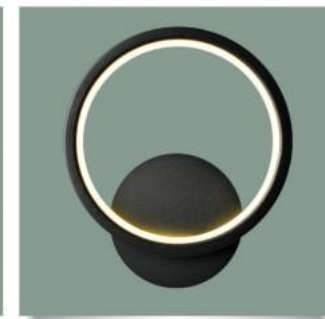

VL-A80/SQ
L250 x H300
LED 4000K
685.000đ

VL-A89/WH
L280 x H200
Led
720.000đ

VL-A32/BK
L250 x H295
LED
520.000đ

VL-A37/BK
L250 x H295
LED
480.000đ

VL-A36/BK
L240 x H300
LED
480.000đ

VL-6296/BK
L200 x H300
Led
850.000đ