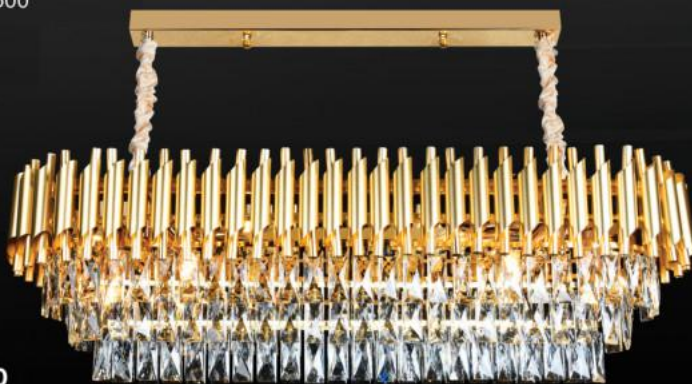

TPL-18077/L800GD
L800 x W350 x H350 + 500
E14 x 11
9.170.000đ

TPL-18077/L1000GD
L1000 x W350 x H350 + 500
E14 x 15
12.150.000đ