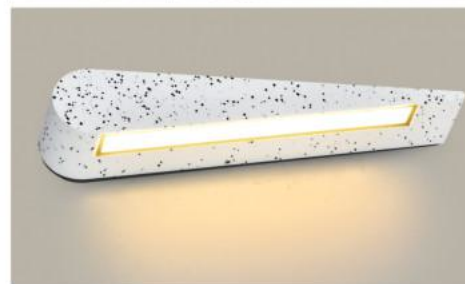

VL-8102/SD
L320 x W60 x H60
LED 12W - 3000K
1.140.000đ