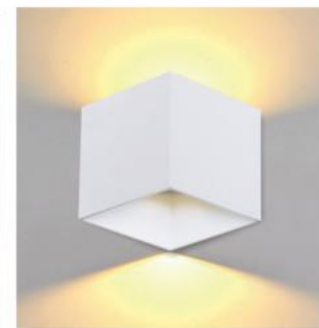

VL-8346/WH

L180 x H180

LED 10W 3000k

705.000đ