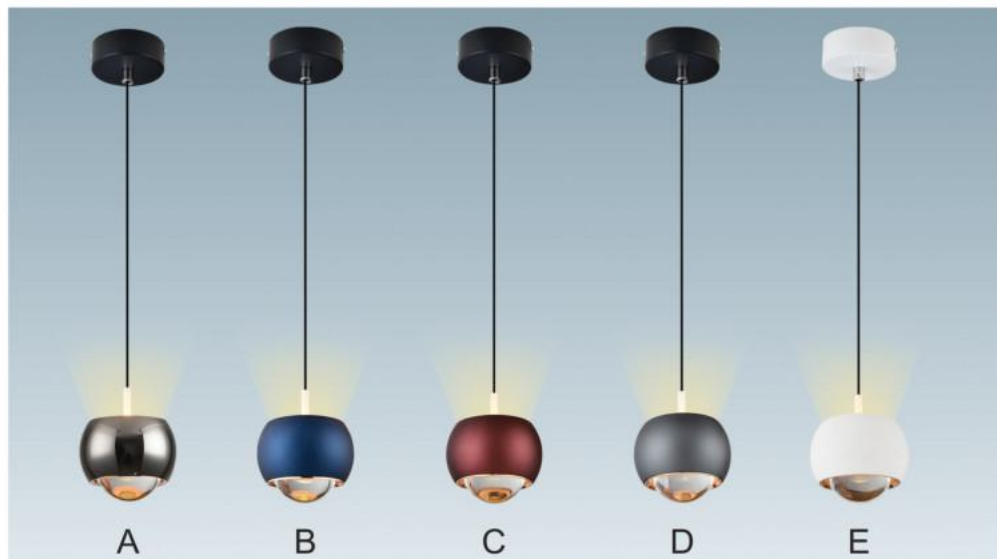

265

Giá trên chưa bao gồm thuế VAT - Đèn sử dụng đui E14 / E27 chưa có bóng

266

Giá trên chưa bao gồm thuế VAT - Đèn sử dụng đui E14 / E27 chưa có bóng

TL-6231/1
Ø100 x H160
LED 3000k (Dây 2m)
1.450.000đ

TL-6232/1
Ø60 x H160 + 2000
LED 3000k
1.250.000đ