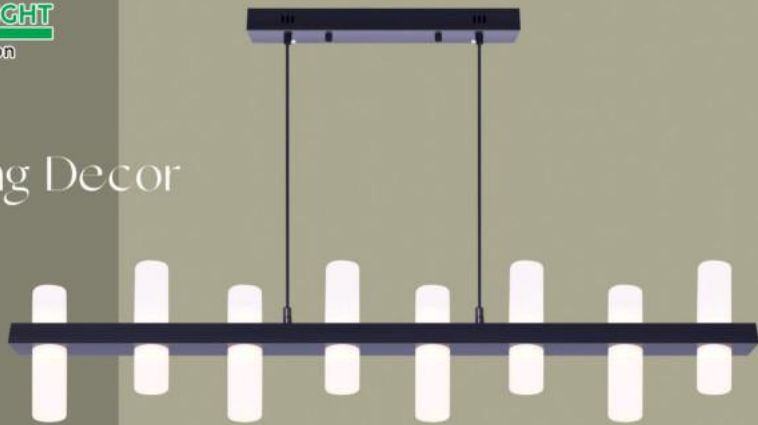

Pendant Lighting Decor

TL-82346
L1050 x H1300
LED 3000K
6.860.000đ