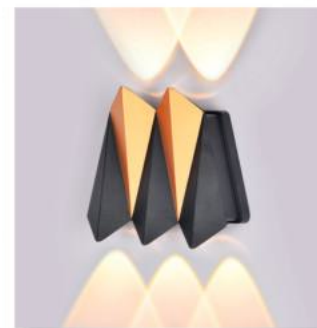

VL-8119/5
L155 x W52 x H140
LED 5W - 3000K
680.000đ