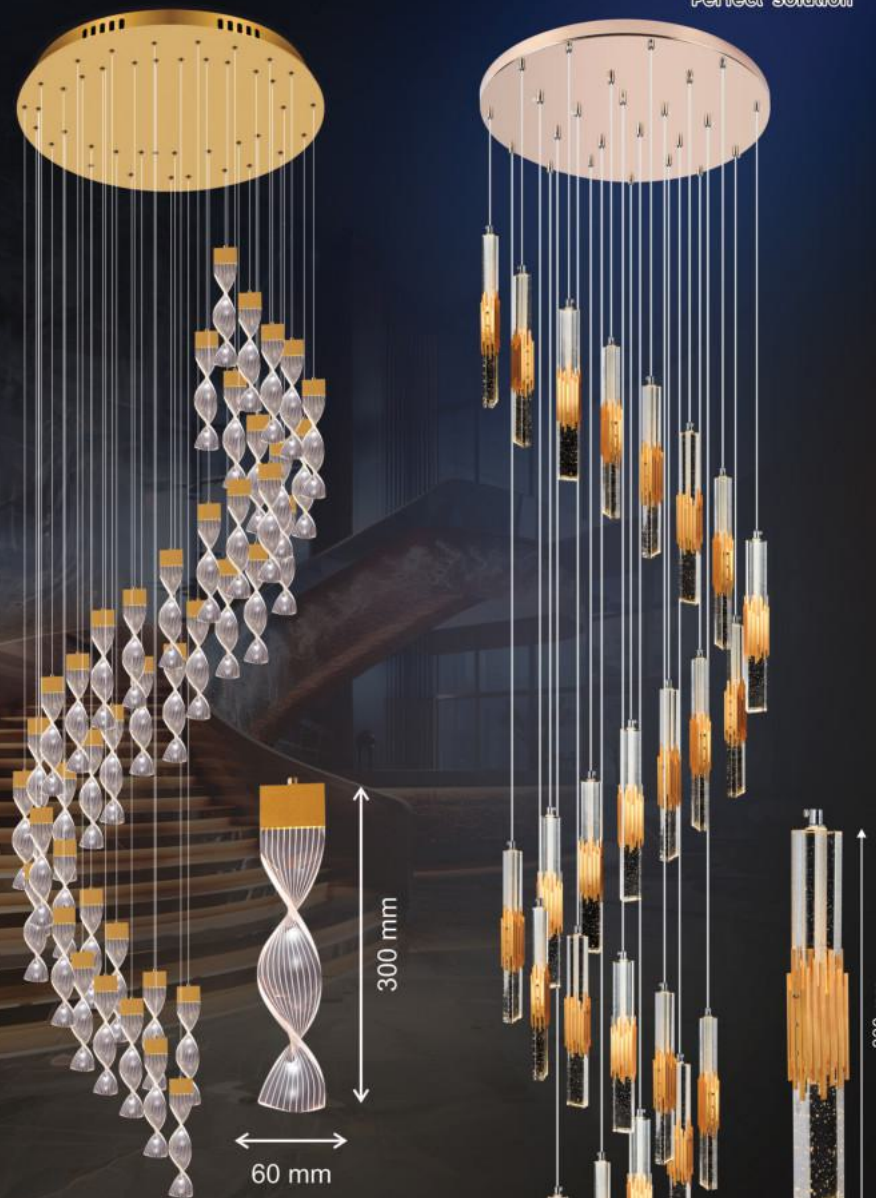

TPL-6233/46
Ø600 x H3500
LED
30.830.000đ