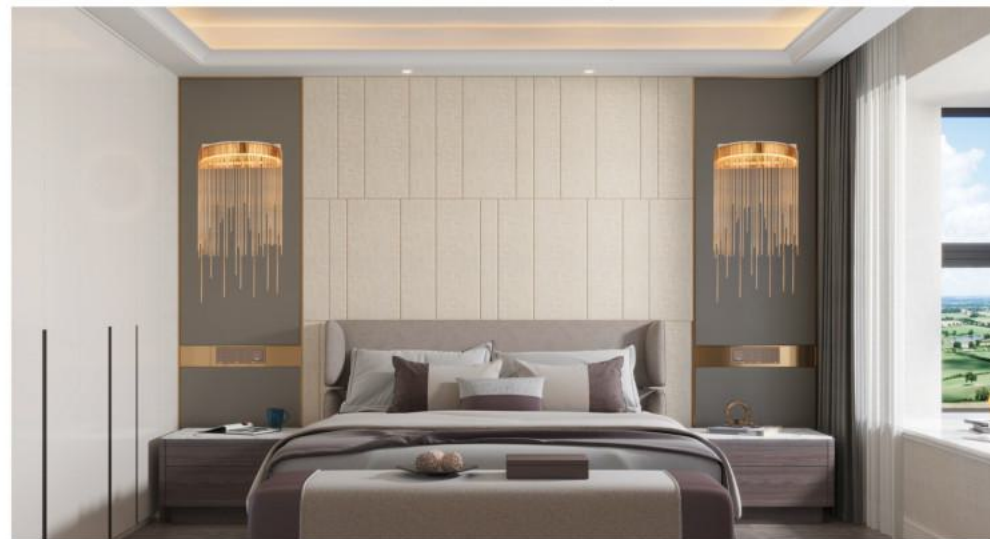

VPL-609B
L200 x H360 - LED
Giá cũ: 2.250.000đ
Giá mới: 1.600.000đ