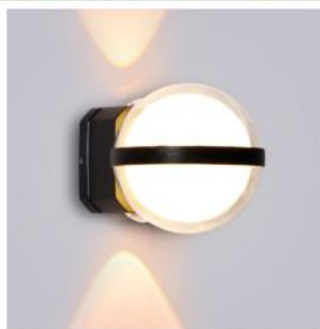

VL-271B
L110 x H270
LED 12W - 3000K
730.000đ

VL-261
L105 x H130
LED 12W - 3000K
680.000đ

VL-752
L200 x H250
LED 12W - 3000K
790.000đ

VL-2356/BK
L65 x H190
LED 5W - 3000K
620.000đ

VL-8653/BK
L180 x W90 x H175
LED 5W - 3000K
745.000đ