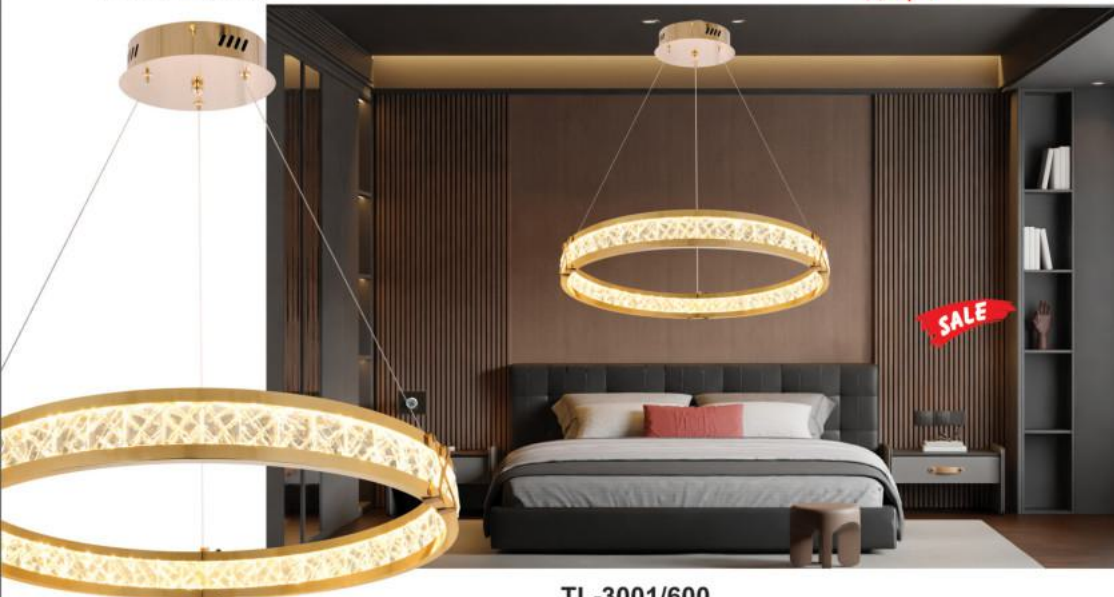

TL-3001/600
Ø600 x 1300 - LED
Giá cũ: 5.130.000đ
Giá mới: 4.100.000đ