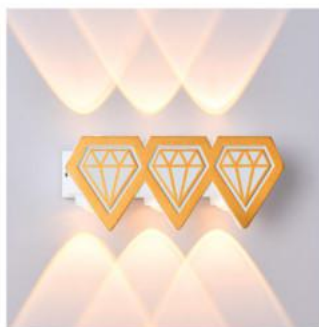

VL-2832/8 BK
L208 x W45 x H90
LED 8W - 3000K
680.000đ

VL-8089/4-WH
L130 x H85
LED 4W - 3000K
490.000đ

VL-8089/6-WH
L170 x H85
LED 6W - 3000K
630.000đ

VL-8089/6-BK
L170 x H85
LED 6W - 3000K
630.000đ

VL-2023/6 BK
L180 x H80
LED 6W - 3000K
620.000đ