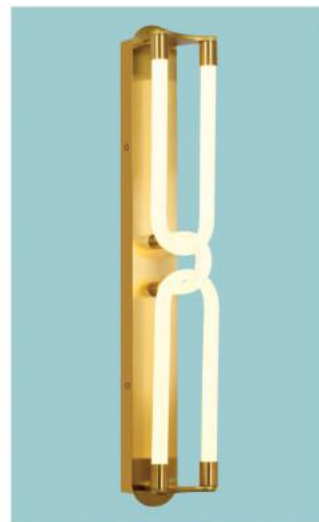

VL-6214/2 GD
L80 x H600
LED 3000K
2.670.000đ