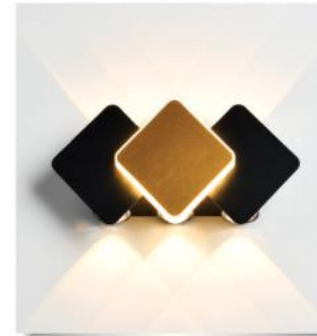

VL-2508/A
Ø280
LED 3000K
790.000đ

VL-2506
Ø280
LED 3000K
790.000đ

VL-947
Ø240 - LED
715.000đ

VL-946/GD
Ø240 - LED
715.000đ

VL-948/GD
Ø240 - LED
715.000đ

VL-982/6
L190 x W36 x H100
LED 10W - 3000K
630.000đ

VL-2024/6
L155 x H90
LED 6W - 3000K
630.000đ