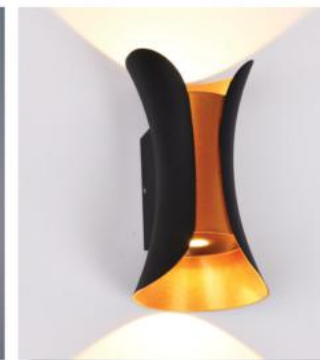

VL-8340/BK- IP65
L100 x H200
LED 10W 3000K
690.000đ