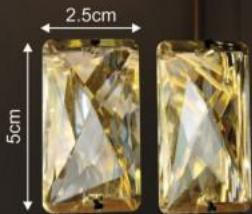

TPL-84170/800+500
Ø800 x H500 + 1400
LED 3000K
22.860.000đ

TPL-2003/800
Ø800 x H3000
15 LED
52.160.000đ

TPL-2003/1000
Ø1000 x H3500
21 LED
62.100.000đ

Luxury
Pendant Lighting

Thẻ pha lê trong

TPL-2004/1000
Ø1000 x H3500
8 LED
78.500.000đ