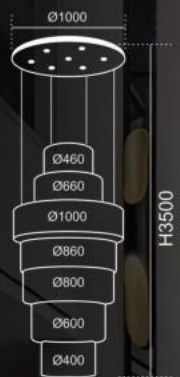

429 - 450

Luxury Crystal Chandelier

Crystal **K9**

TPL-84170/7
Ø1000 x H3500
LED 3000K
Pha Lê K9
89.500.000đ

Luxury Crystal Chandelier

Crystal **K9**

TPL-6297/1000
Ø1000 x H1500 + 500
E14 x 49
Pha Lê K9
64.350.000đ