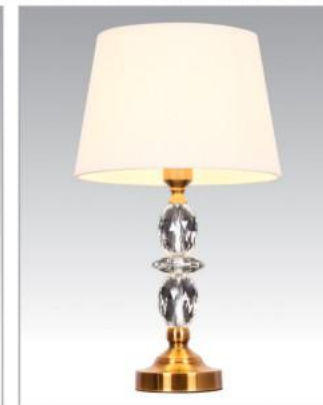

ĐB-12092
Ø310 x H415
E27 x 1
2.220.000đ