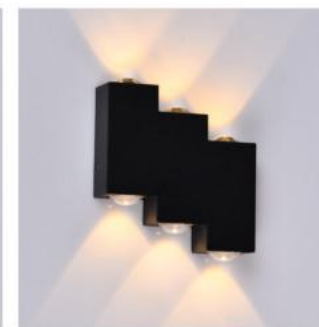

VL-8104/6-BK
L120 x H120
LED 6W - 3000K
630.000đ