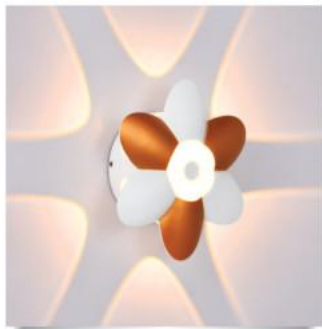

VL-8758/12
L280 x W35 x H55
LED 12W - 3000K
895.000đ

VL-8610/4
L130 x W55 x H130
LED 5W - 3000K
620.000đ

VL-2025/4 BK
L75 x W46 x H83
LED 4W - 3000K
540.000đ

VL-2025/4 WH
L75 x W46 x H83
LED 4W - 3000K
540.000đ