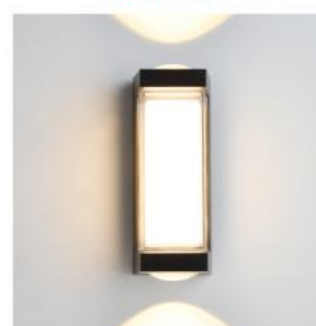

VL-8811/L
L85 x W75 x H180
LED 12W - 3000k
840.000đ