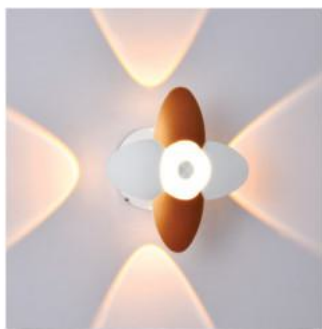

VL-8610/4
L130 x W55 x H130
LED 5W - 3000K
620.000đ