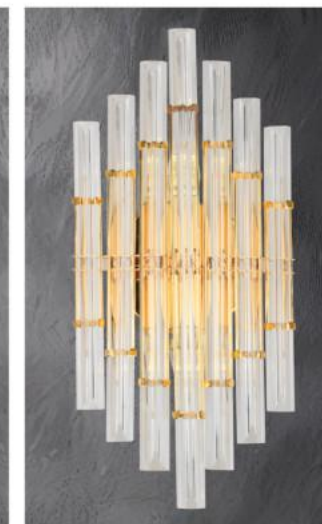

VPL-2520
L220 x H500
E14 x 2
Pha Lê Trong
1.750.000đ