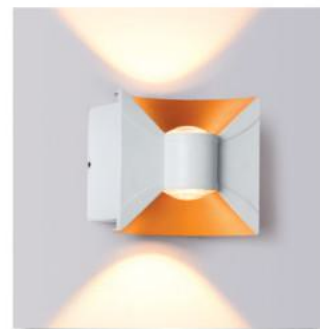

VL-8809/WH
L100 x H90
LED 6W - 3000K
680.000đ