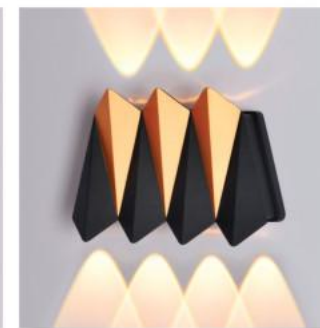

VL-2500/6 WH
L158 x W50 x H90
LED 6W - 3000K
680.000đ

VL-8119/3
L105 x W52 x H140
LED 3W - 3000K
560.000đ

VL-8119/5
L155 x W52 x H140
LED 5W - 3000K
680.000đ

VL-8119/7
L205 x W52 x H140
LED 7W - 3000K
790.000đ