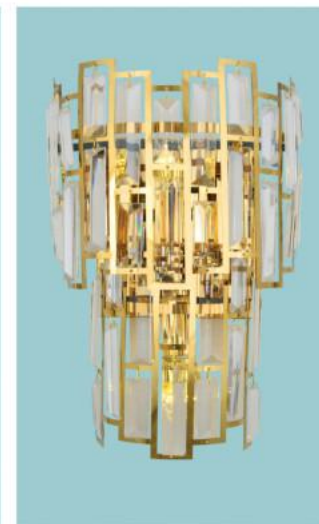

VPL-2565
L225 x H400
E14 x 2
Pha Lê Trong
1.800.000đ