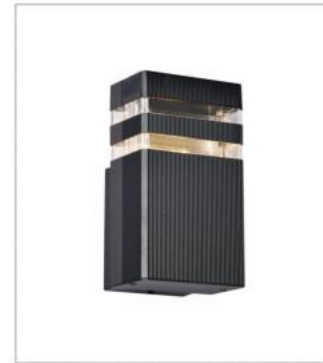

NT-2125/1
L65 x W110 x H195
E27 x 1
560.000đ