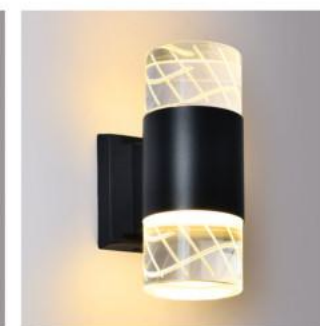

NT-3234
Ø90 x H185 - IP65
LED
950.000đ

NT-3239
Ø90 x H185 - IP65
LED - 6000K
950.000đ

NT-3106/2
Ø90 x H210
LED 7W x 2 - 3500K
970.000đ

NT-3107/2
Ø90 x H210
LED 7W x 2 - 3500K
970.000đ

NT-9080/2
Ø90 x H210
LED 7W x 2 - 3500K
970.000đ