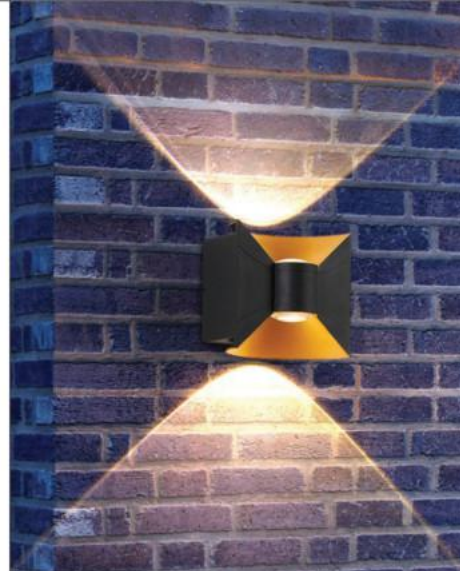

VL-8809/WH
L100 x H90
LED 6W - 3000K
680.000đ