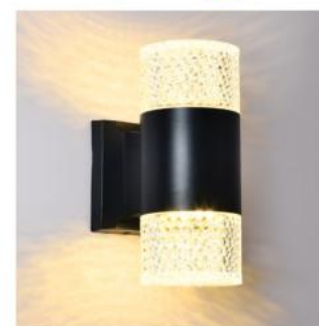

NT-3106/2
Ø90 x H210
LED 7W x 2 - 3500K
970.000đ