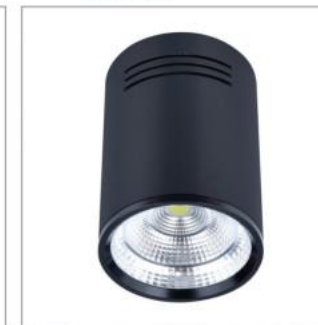

LN-7510/10W
Ø75 x H100
10W 3000k - 6000K
580.000đ