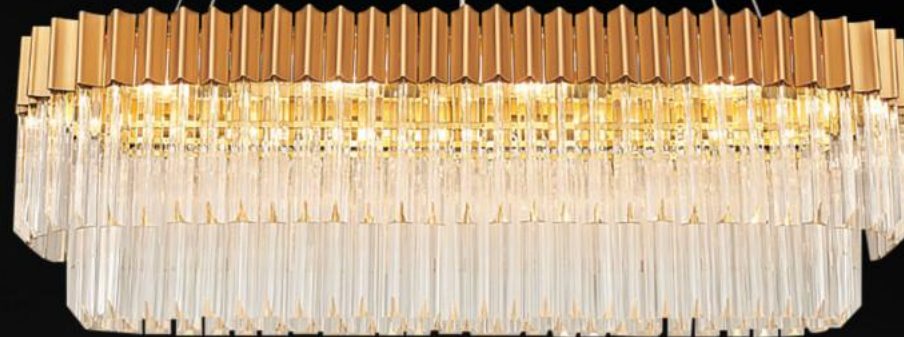

TPL-17020/L1000
L1000 x W300 x H300 + 900
E14 x 14
21.500.000đ