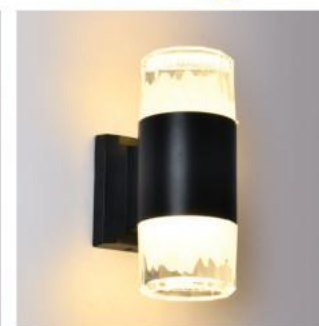

NT-3107/2
Ø90 x H210
LED 7W x 2 - 3500K
970.000đ