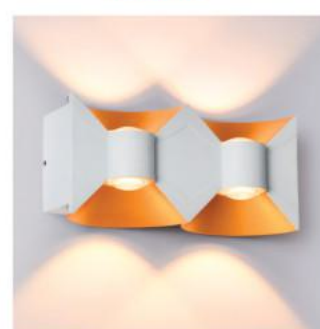

VL-8810/WH
L190 x H90
LED 12W - 3000K
920.000đ