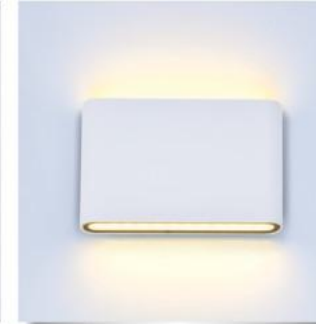

VL-8408A/WH
L110 x H90
LED 8W 3000K
560.000đ

VL-8408B/WH-170
L170 x H90
LED 12W 3000k
690.000đ

VL-2505
L100 x W89 x H165
LED 6W - 3000K
720.000đ

VL-8129/WH-IP65
L85 x H210
LED 6W - 3000K
650.000đ

VL-8129/BK-IP65
L85 x H210
LED 6W - 3000K
650.000đ