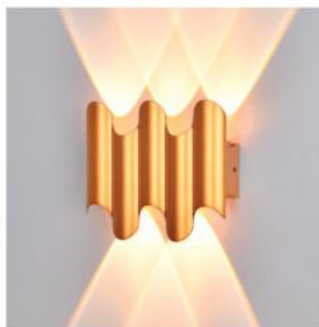

VL-8252/5 GD
L150 x W37.5 x H120
LED 5W - 3000K
545.000đ