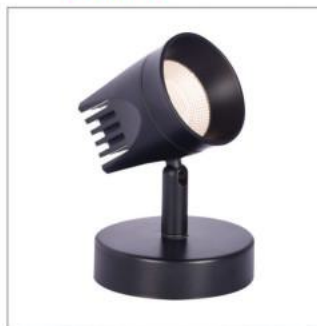

LN-7011/10W
Ø70 x H110
10W 3000K - 6000K
600.000đ

LN-9011/15W
Ø90 x H110
15W 3000K - 6000K
760.000đ

RT- 090A/3W
Ø25 x H100
3W - 3000K
340.000đ

RT- 094/WH
Ø60 x H85
5W - 3000K
330.000đ

RT- 094/BK
Ø60 x H85
5W - 3000K
330.000đ