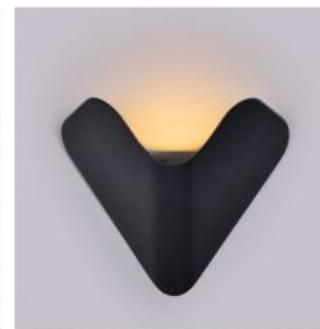

VL-2350
L195 x W55 x H185
LED 5W - 3000K
745.000đ

Có thể xếp thể pha lê theo ý thích

THÂN
INOX

THÂN
XI VÀNG

VPL-2580
L90 x H460 - LED
Pha Lê Trong
2.950.000đ

VPL-2624
L210 x H520
E14 x 3
Pha Lê Trong
2.080.000đ