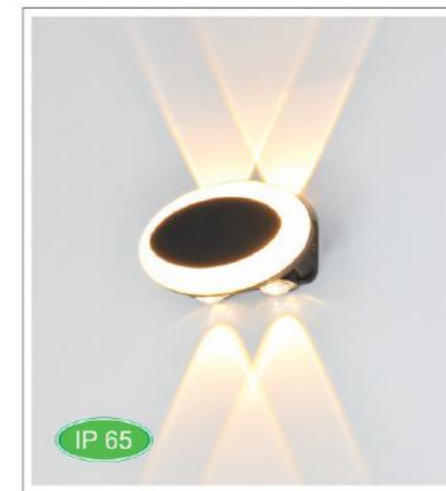

IP 65

OP - H107
D120 x R40 x C130 - LED 12W
530.000

IP 65

OP - H111
D85 x R75 x C180 - LED 12W
700.000

IP 65

OP - H65
D110 x R60 x C200 - LED 12W
690.000

IP 65

OP - H142
D130 x R85 x C60 - LED 7W
630.000