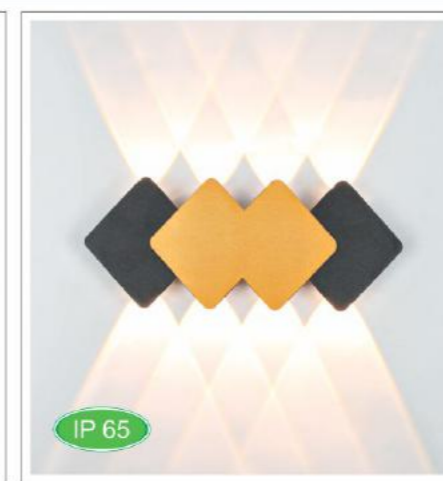

BẢO HÀNH LED 2 NĂM

IP 65

IP 65

IP 65

IP 65

IP 65

IP 65

IP 65

IP 65

IP 65

BẢO HÀNH LED 2 NĂM

IP 65: Dùng ngoài trời chịu được độ ẩm cao, chịu được mưa nắng

IP 65

IP 65

IP 65

IP 54

IP 65

IP 54