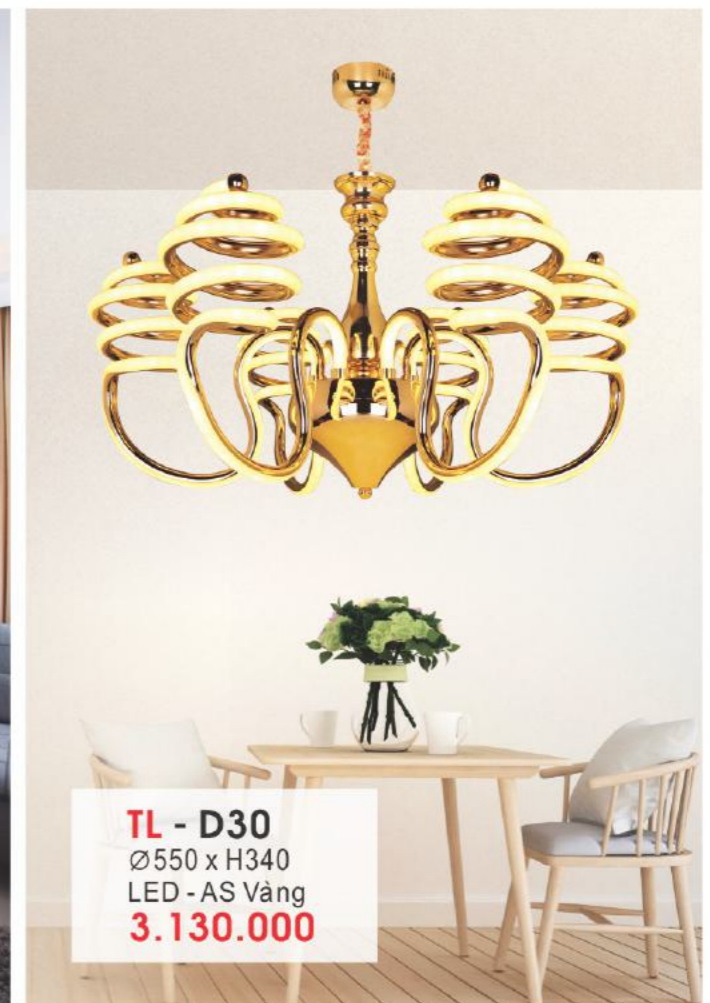

CL - A784/8
 Ø 680 x C500
 E27 x 8 - LED
7.500.000

CL - A758
 D760 x C120
 LED
5.280.000

CL - A759
 D790 x C130
 LED
6.560.000

CL - A755
 Ø 950 x C470
 LED
6.880.000

TL - D30
 Ø 550 x H340
 LED - AS Vàng
3.130.000

CL - A786/6
 Ø 1000 x C540
 G9 x 6
4.530.000

CL - A794
 Ø 980 x C480 - LED
 Tăng giảm ánh sáng
3.880.000

CL - A795
 Ø 1080 x C480 - LED
 Tăng giảm ánh sáng
5.140.000

CL - A796
 Ø 1080 x C480 - LED
 Tăng giảm ánh sáng
6.160.000