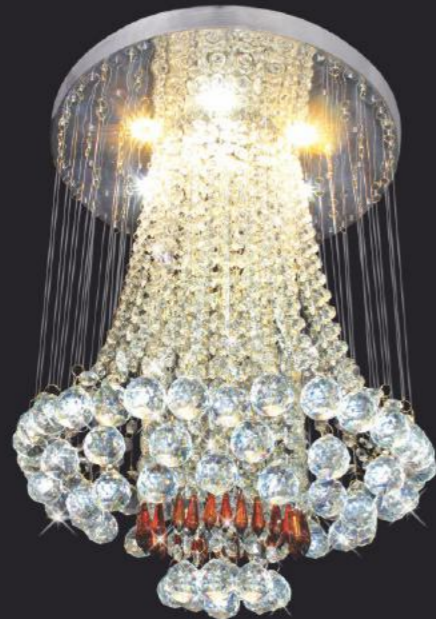

T - D220
Ø 400 x C510
4.780.000