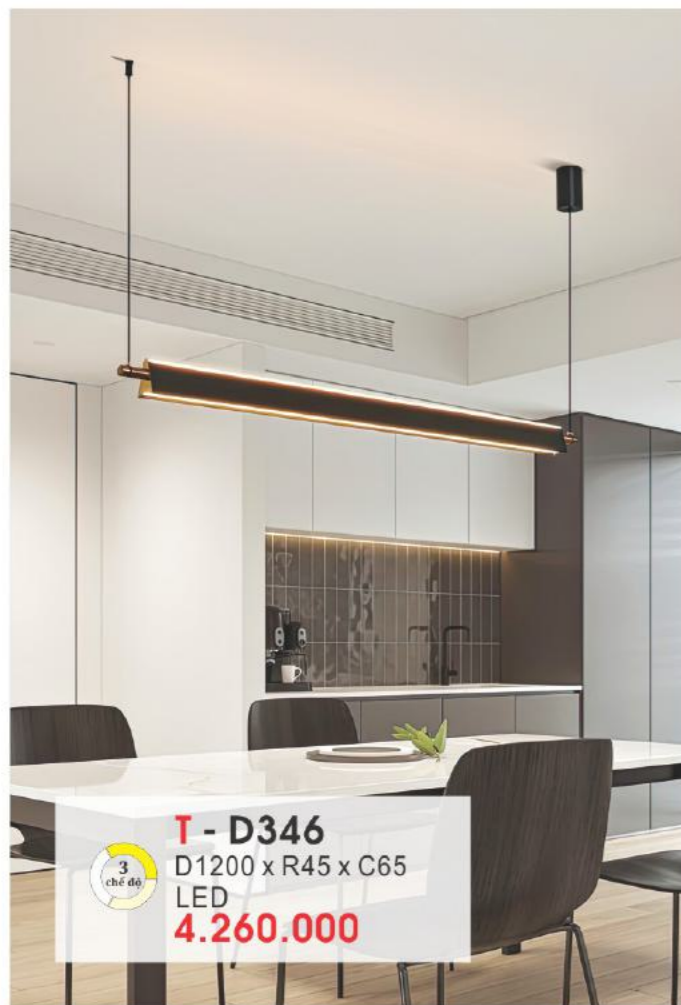

T - D347
D1200 x R100 x C160
LED
3.260.000

T - D346
D1200 x R45 x C65
LED
4.260.000