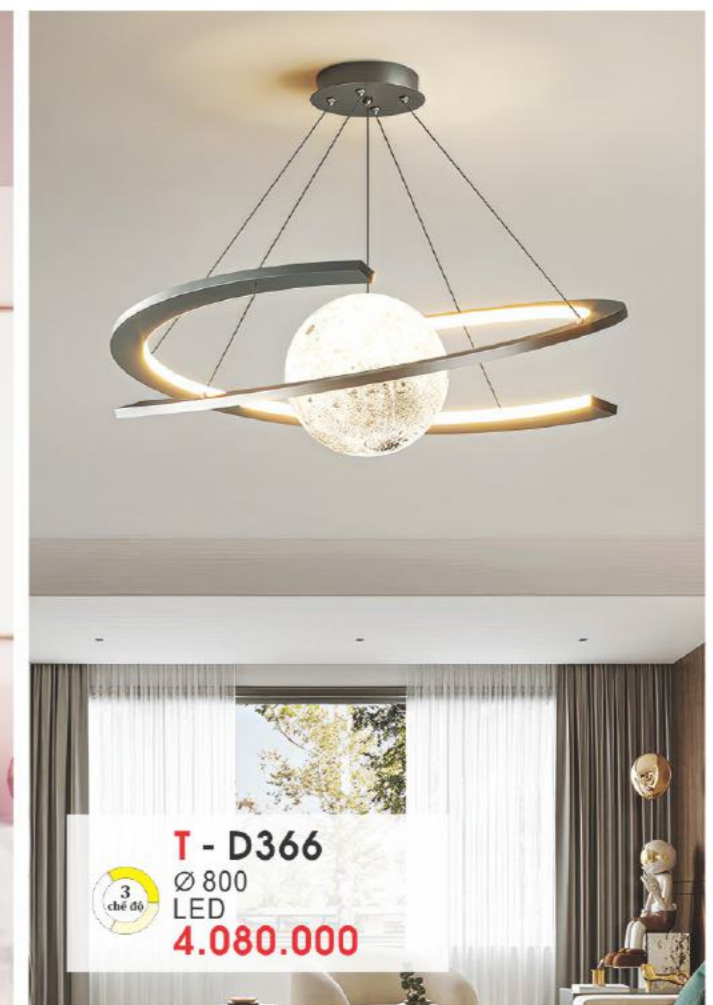

T - D283
Ø 400 x C1200 - LED
3.190.000

T - D329
Ø 520 x C1000
LED
2.680.000

Luxury
lighting

T - D316
Ø 480 x C1000
LED
3 chế độ
3.270.000

T - D300
Ø 430 x C1200
LED
3 chế độ
2.860.000

T - D335
Ø 500 + Ø 360
LED
3 chế độ
2.800.000

T - D317
Ø 400 x C1000
LED
3 chế độ
3.210.000

T - D325
Ø 480 x C1000
LED
3 chế độ
3.090.000

T - D287
Ø 420 x C1200
LED
3 chế độ
3.030.000

T - D327
VÒNG Ø390 + C175
CHOÁ Ø140 x C160
LED - CHOÁ PHALÊ
2.800.000

T - D331
D530 x R490 x C1000
LED - CHOÁ PHALÊ
3.240.000

T - D328
D400 x R210 x C410 + DÂY D800
CHOÁ Ø140 x C160
LED - CHOÁ PHALÊ
2.920.000

T - D369
Ø 420
LED
3.280.000

Luxury
lighting

T - D326
VÒNG Ø500 + Ø250
CHOÁ Ø95 x C245
LED - ĐẾ LED
3.330.000