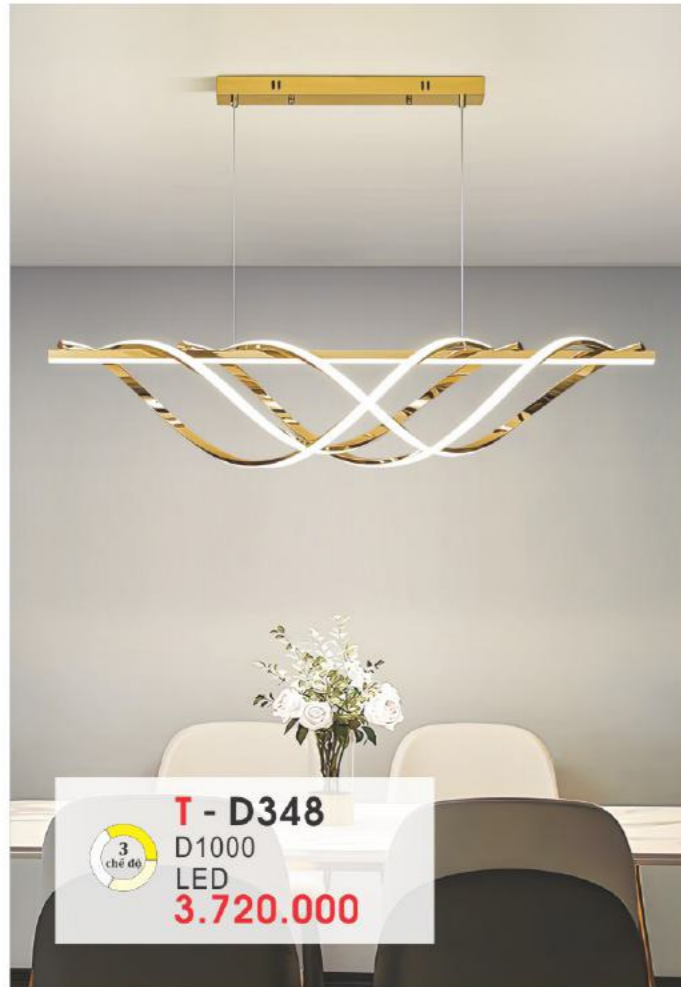

T - D360
 Choá D180 x R100 x C310
 LED
2.640.000

T - D344
D1000 x C400
LED
4.540.000

T - D345
D1000
LED
3.800.000

T - D346
D1200 x R45 x C65
LED
4.260.000

T - D347
D1200 x R100 x C160
LED
3.260.000

T - D339
D1000 x R250 x C350
LED
3.440.000

TL - D86
D1000 x R160 x C800
LED
3.440.000

TL - D87
D1000 x R60 x C900
LED
1.900.000

TL - D88
D1000 x R60 x C1100
LED
1.970.000

T - D348
D1000
LED
3.720.000

T - D349
D1000 x C220
LED
4.130.000

TL - D82
D1000
LED
2.830.000