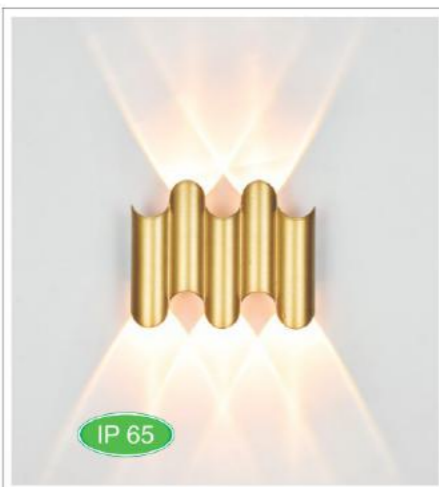

IP 65

OP - H70
D160 x R55 x C145 - LED 8W
710.000

IP 65

OP - H71
D210 x R60 x C190 - LED 12W
910.000

IP 65

OP - H115
D100 x R38 x C90 - LED 3W
430.000

IP 65

OP - H116
D150 x R38 x C90 - LED 5W
580.000