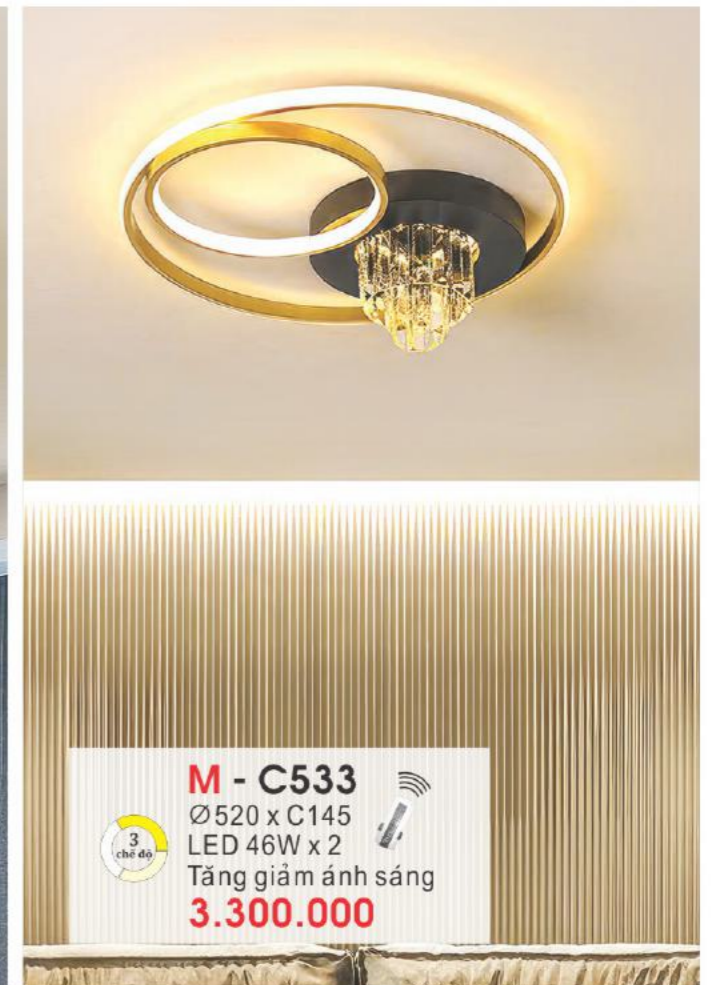

M - C708
Ø500 x R500 x C60
LED 74W
Tăng giảm ánh sáng
2.930.000

M - C709
D1050 x R700 x C50
LED 158W
Tăng giảm ánh sáng
5.540.000

M - C710
D670 x R600 x C65
LED 70W
Tăng giảm ánh sáng
2.890.000

M - C711
Ø500 x C65
LED 60W
Tăng giảm ánh sáng
2.830.000

M - C712
D1050 x R670 x C50
LED 165W
6.290.000

Luxury
lighting

M - C713
D800 x R600 x C75
LED 166W
Tăng giảm ánh sáng
3.990.000

M - C715
D800 x R600 x C70
LED 190W
Tăng giảm ánh sáng
3.990.000

M - C714
D800 x R600 x C85
LED 160W
Tăng giảm ánh sáng
3.990.000

M - C432
D1100 x R750 x C70
LED
4.060.000

Luxury
 Lighting

MÂM ỐP ĐỒNG - GỖ ĐÀN HƯƠNG

M - C718
D1200 x R800 x C110
LED 160W
Tăng giảm ánh sáng
9.980.000

Luxury
lighting

MÂM ỐP ĐỒNG - GỖ ĐÀN HƯƠNG

M - C721
D1000 x R690 x C110
LED 136W
Tăng giảm ánh sáng
8.660.000