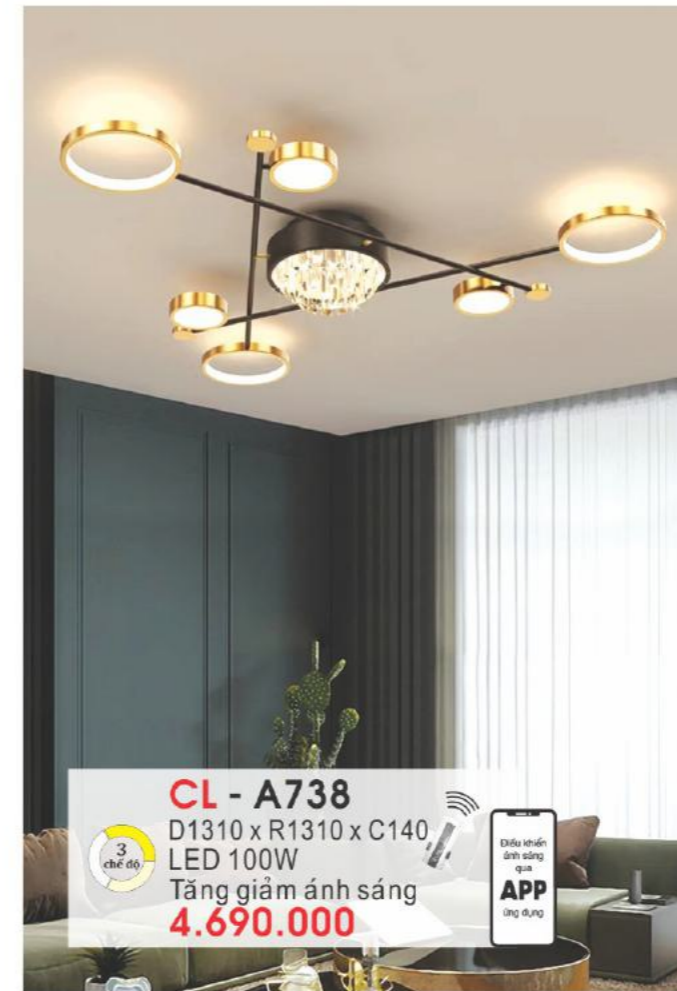

CL - A799
 Ø 980 x C210 - LED
 Tăng giảm ánh sáng
4.920.000

CL - A798
 Ø 920 x C210 - LED
 Tăng giảm ánh sáng
3.920.000

CL - A797
 Ø 980 x C210 - LED
 Tăng giảm ánh sáng
5.670.000

CL - A750
 Ø 650 x C770
 LED
5.470.000

CL - A751
 Ø 850 x C750
 LED
6.880.000

CL - A738
 D1310 x R1310 x C140
 LED 100W
 Tăng giảm ánh sáng
4.690.000

CL - A744
 D760 x C300 - LED
3.170.000

CL - A746
 D870 x C300 - LED
3.770.000

CL - A748
 D870 x C300 - LED
4.730.000