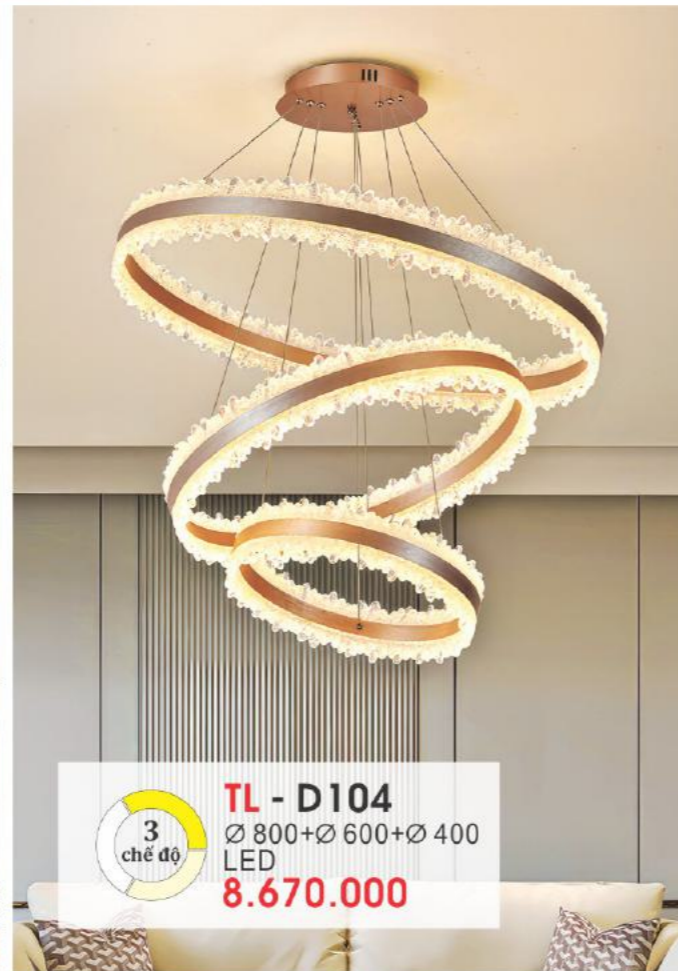

3 chế độ
TL - D74
 Ø600+Ø400 x C1000
 LED
5.470.000

3 chế độ
TL - D46
 Ø620+Ø420+Ø340 x C1000
 LED 95W
5.360.000

Luxury
lighting

TL - D69
Ø 200+Ø 300+Ø 400+Ø 600
Ø 800+Ø 1000+Ø 1200
C2700 - LED
13.920.000

TL - D70
Ø 200+Ø 400+Ø 600+Ø 800+Ø 1000
LED
11.630.000

TL - D71
Ø 800+Ø 600+Ø 400
LED - DÂY D1000
6.880.000

TL - D47
Ø 600+Ø 400+Ø 200 x C1000
LED
5.530.000

TL - D72
Ø 600+Ø 400+Ø 800+Ø 400+Ø 600
LED - DÂY D2800
15.270.000

TL - D96
THANH LED D460 x R50 x C40
ĐẾ D540 x R250 x C35
LED
6.050.000

TL - D97
THANH LED D460 x R50 x C40
ĐẾ D850 x R250 x C35
LED
8.660.000

TL - D92
Ø 600+Ø 400+Ø 200
LED
4.220.000

TL - D93
Ø 800+Ø 600+Ø 400+Ø 200
LED
5.940.000

TL - D94
Ø 600+Ø 400+Ø 200
LED
6.880.000

TL - D95
Ø 800+Ø 600+Ø 400+Ø 200
LED
10.310.000

TL - D79
 Ø 200+Ø400+Ø600 x C800
 LED
5.310.000

TL - D84
 Ø 500+Ø400+Ø300
 LED
4.220.000

TL - D80
 D910 x R270 + C1000
 LED
3.430.000