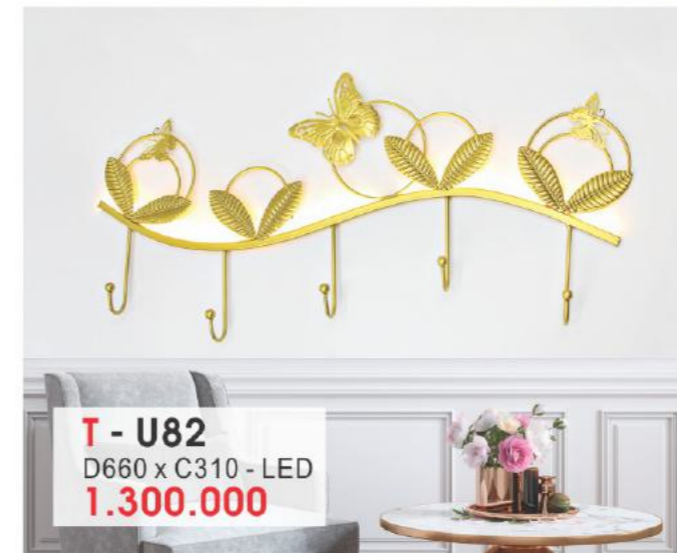

T - U88 LED
D500 x C600/1 Tấm
1 Tấm = **1.250.000**
3 Tấm = **3.250.000**