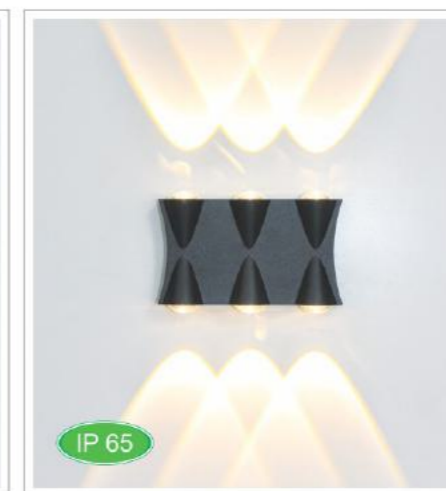

IP 65

OP - H143
D180 x R90 x C60 - LED 10W
720.000

IP 65

OP - H144
D230 x R100 x C60 - LED 12W
830.000

IP 65

OP - H72
D90 x R47 x C90 - LED 4W
440.000

IP 65

OP - H73
D140 x R47 x C90 - LED 6W
580.000