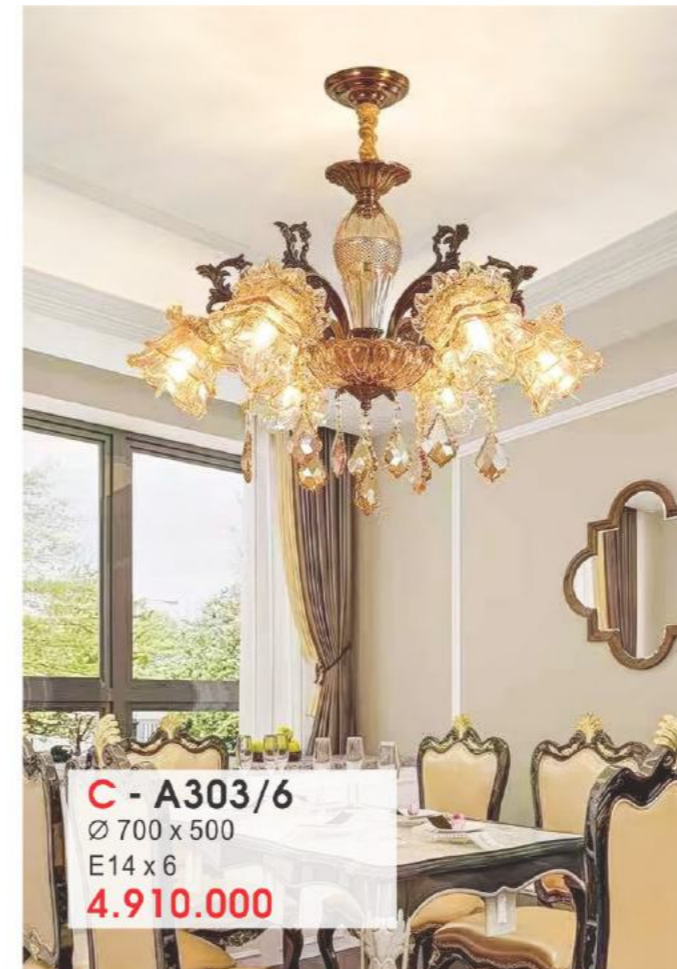

C - A258/6
Ø 700 x C600
E14 x 6 - Đế LED 3CD
3.720.000

C - A262/6
Ø 700 x C600 - E14 x 6
3.720.000

C - A263/8
Ø 810 x C620 - E14 x 8
4.580.000

C - A260/12
Ø 900 x C670
E14 x 12 - Đế LED 3CD
6.450.000

C - A264/12
Ø 900 x C670 - E14 x 12
6.450.000

Luxury
lighting

C - A261/15
Ø 900 x C670
E14 x 15 - Đế LED 3CD
7.220.000

C - A265/15
Ø 900 x C670 - E14 x 15
7.220.000

Luxury
 Lighting

C - A268/15
Ø 970 x C500 - E14 x 15
Đế LED 3CD
7.480.000

C - A266/6
Ø 770 x C450 - E14 x 6
Đế LED 3CD
3.910.000