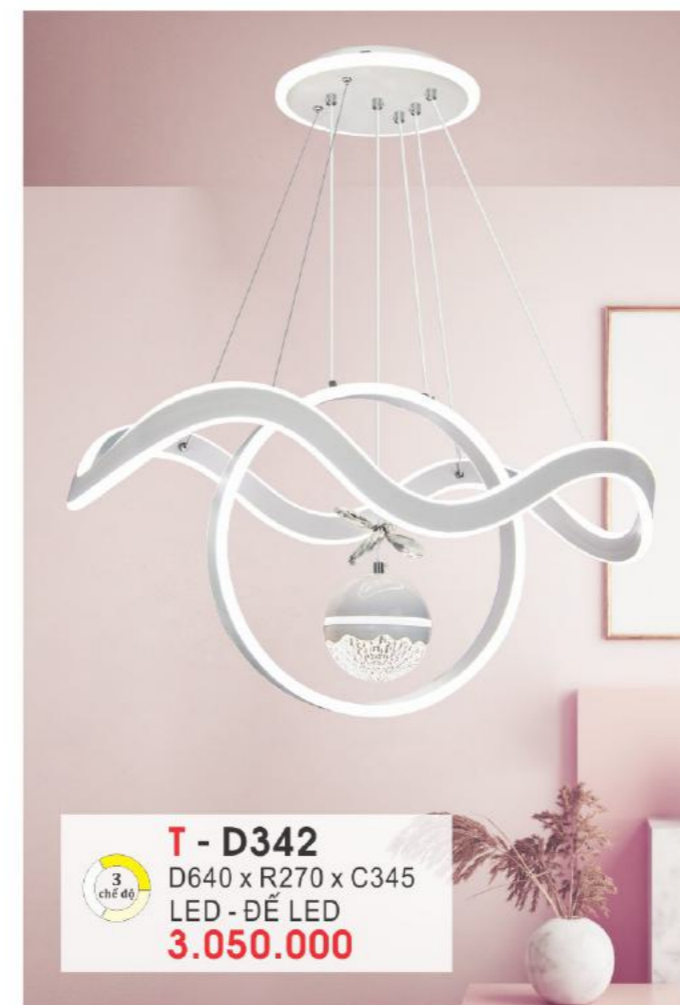

T - D317
Ø 400 x C1000
LED
3 chế độ
3.210.000

T - D325
Ø 480 x C1000
LED
3 chế độ
3.090.000

T - D287
Ø 420 x C1200
LED
3 chế độ
3.030.000

T - D327
VÒNG Ø390 + C175
CHOÁ Ø140 x C160
LED - CHOÁ PHALÊ
2.800.000