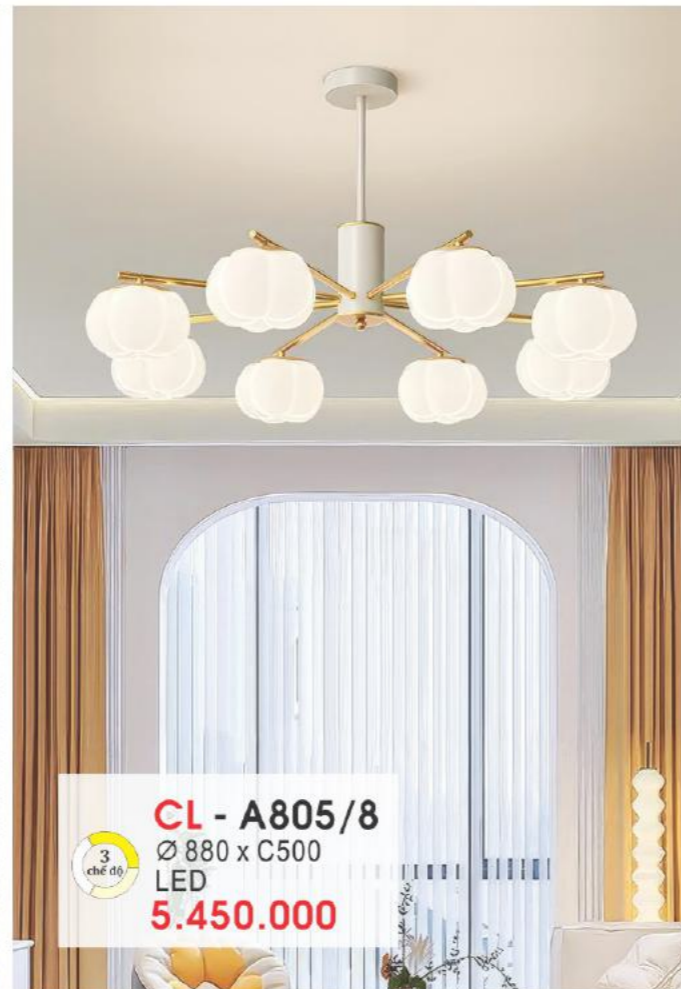

CN - A530/12
Ø 780 x C900
E14 x 12
9.690.000