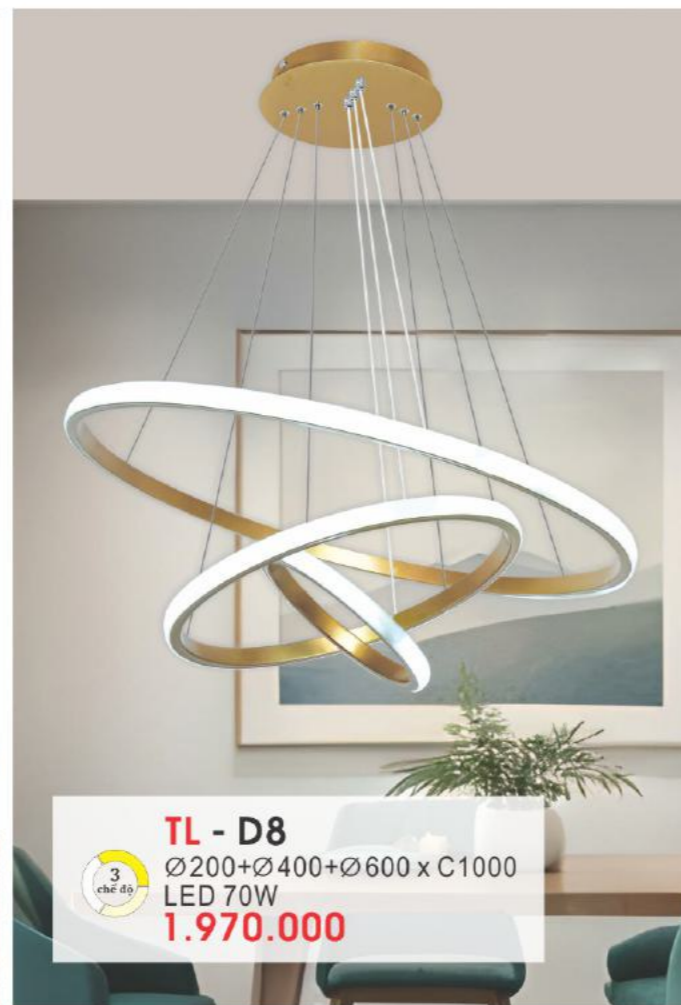

TL - D28A
 Ø650 - LED
 DÂY DÀI 1000
3.450.000

TL - D73
 Ø 200+Ø 400+Ø 600+Ø 800 x C1500
 LED
5.930.000

TL - D99
 Ø800+Ø600+Ø400
 LED
6.330.000

TL - D75
 Ø 200+Ø 400+Ø 600 x C800
 LED
3.960.000

TL - D8
 Ø 200+Ø 400+Ø 600 x C1000
 LED 70W
1.970.000

TL - D100
 THANH LED D800 x R20 x C25
 ĐẾ Ø75 x C160
4.610.000

TL - D101
 THANH LED D800 x R20 x C25
 ĐẾ Ø100 x C200
6.800.000

TL - D54
 Ø 600+Ø 400 x C1000
 LED
3.340.000

TL - D22
 Ø 260 x C1000
 LED 58W
2.790.000