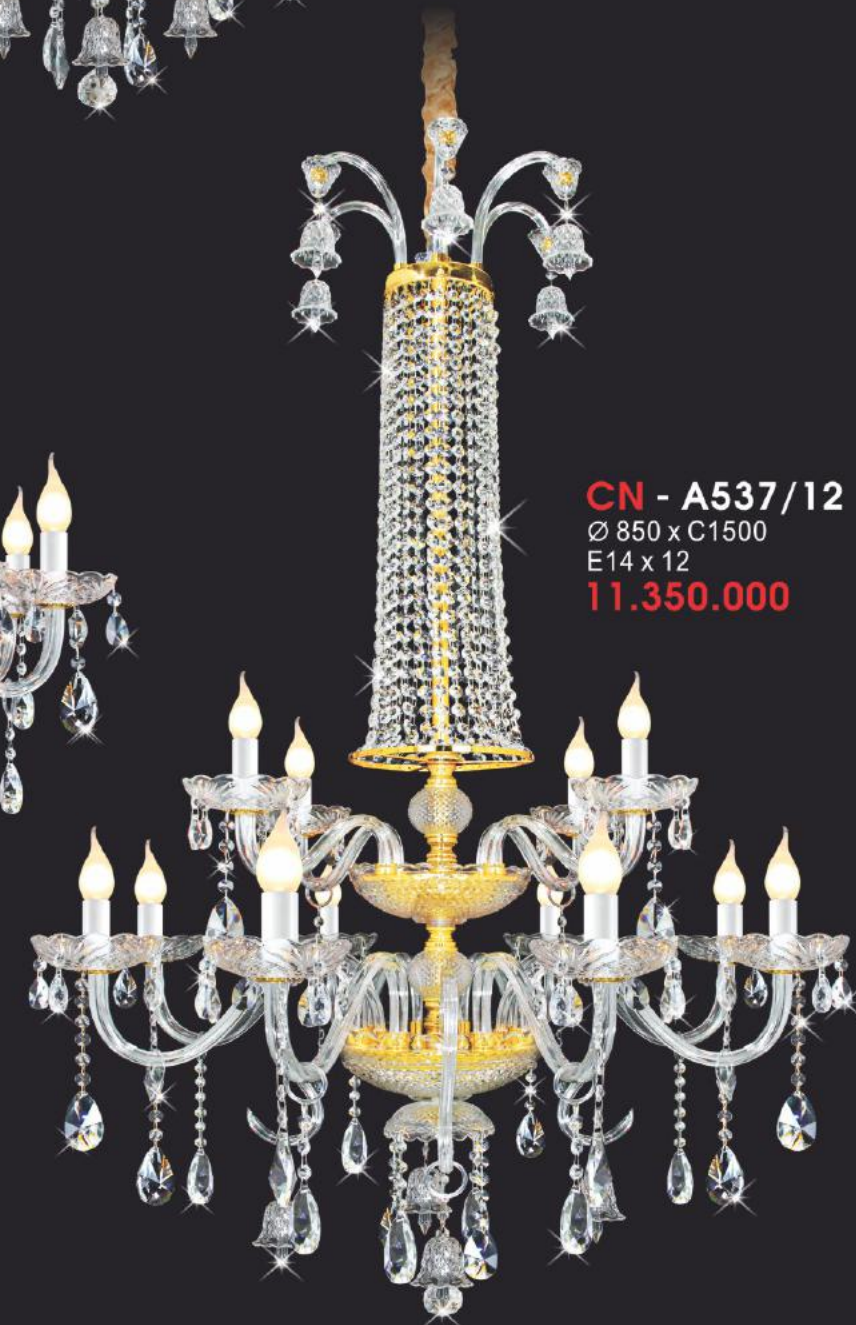

Luxury
lighting

CN - A579/12
Ø 810 x C470
E14 x 12
Thủy Tinh
8.430.000

CN - A534/15
Ø 850 x C1500
E14 x 15
14.550.000

CN - A535/6
Ø 620 x C960
E14 x 6
6.090.000

CN - A536/8
Ø 740 x C980
E14 x 8
7.970.000

CN - A537/12
Ø 850 x C1500
E14 x 12
11.350.000