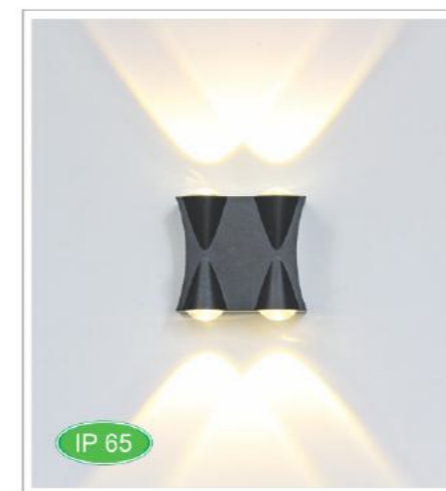

OP - H142
D130 x R85 x C60 - LED 7W
630.000

IP 65