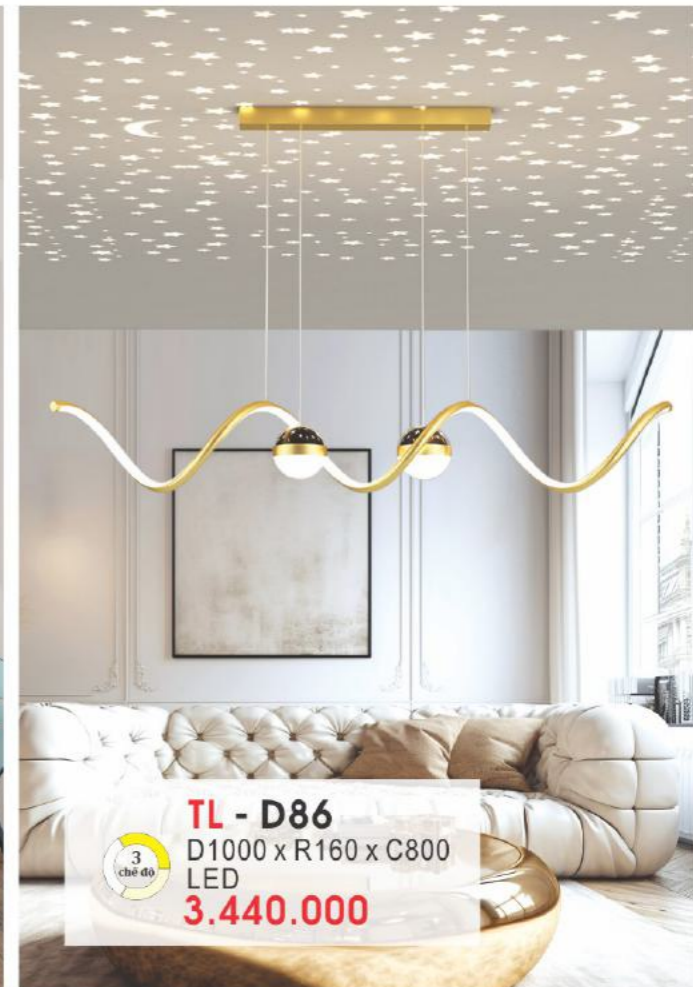

TL - D86
D1000 x R160 x C800
LED
3.440.000

TL - D87
D1000 x R60 x C900
LED
1.900.000

TL - D88
D1000 x R60 x C1100
LED
1.970.000

T - D348
D1000
LED
3.720.000

T - D349
D1000 x C220
LED
4.130.000

TL - D82
D1000
LED
2.830.000