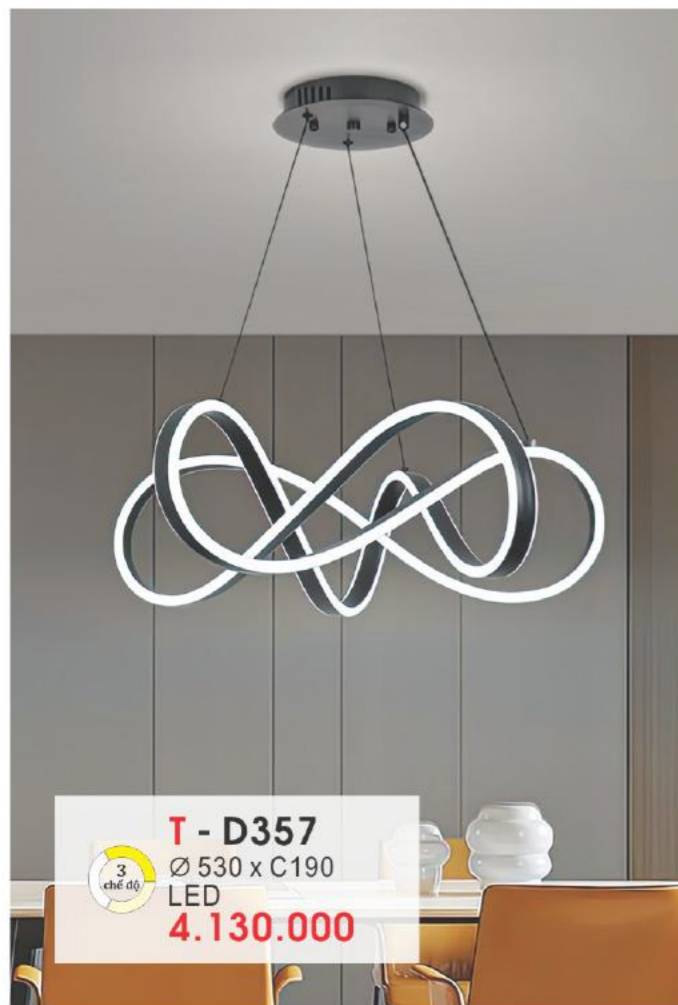

T - D344
D1000 x C400
LED
4.540.000

T - D357
Ø 530 x C190
LED
4.130.000