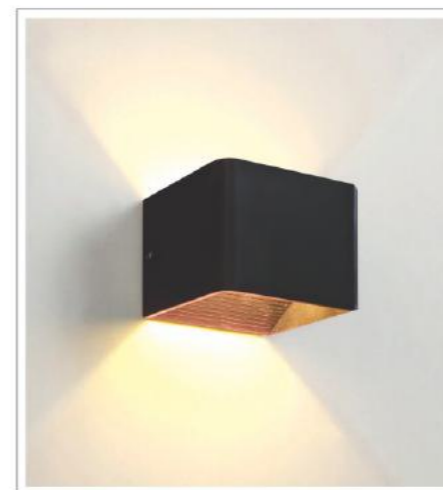

OP - H101
D195 x R35 x C100
LED 7W
470.000