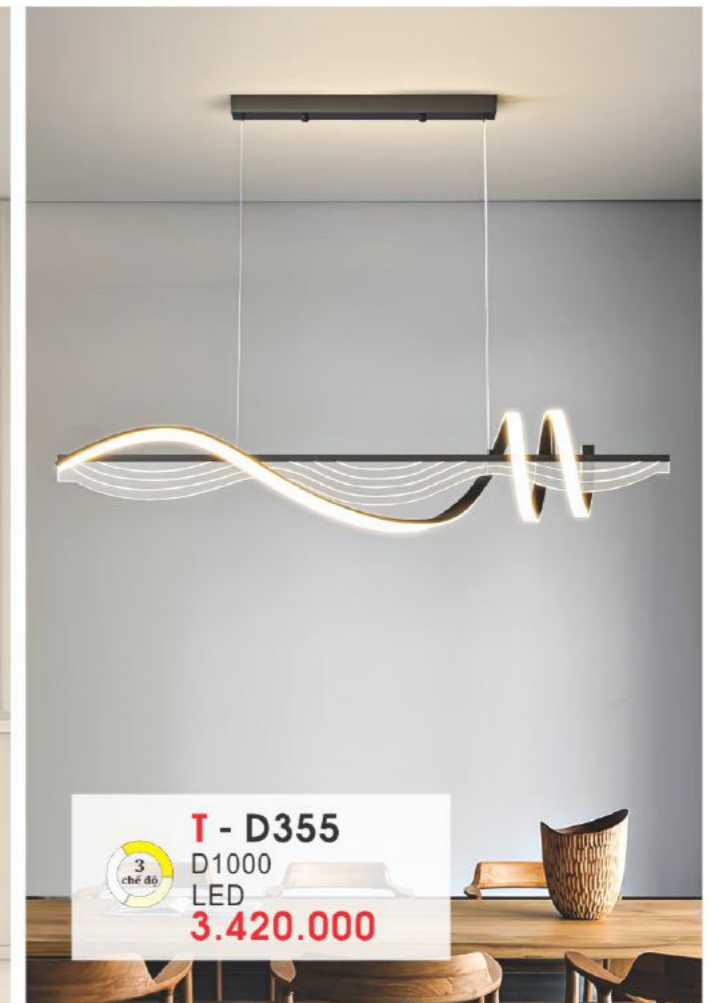

TL - D86
D1000 x R160 x C800
LED
3.440.000

TL - D87
D1000 x R60 x C900
LED
1.900.000

TL - D88
D1000 x R60 x C1100
LED
1.970.000

T - D348
D1000
LED
3.720.000

T - D349
D1000 x C220
LED
4.130.000

TL - D82
D1000
LED
2.830.000

TL - D83
D1000
LED
2.830.000

T - D352
D1200
LED
4.150.000

T - D353
D1200 x R280 x C280
LED
3.340.000

T - D354
D1000
LED
3.340.000

T - D355
D1000
LED
3.420.000

T - D242
Ø 430 x C1200
LED
3.340.000

T - D311
Ø 530 x C1000 - LED
3.850.000