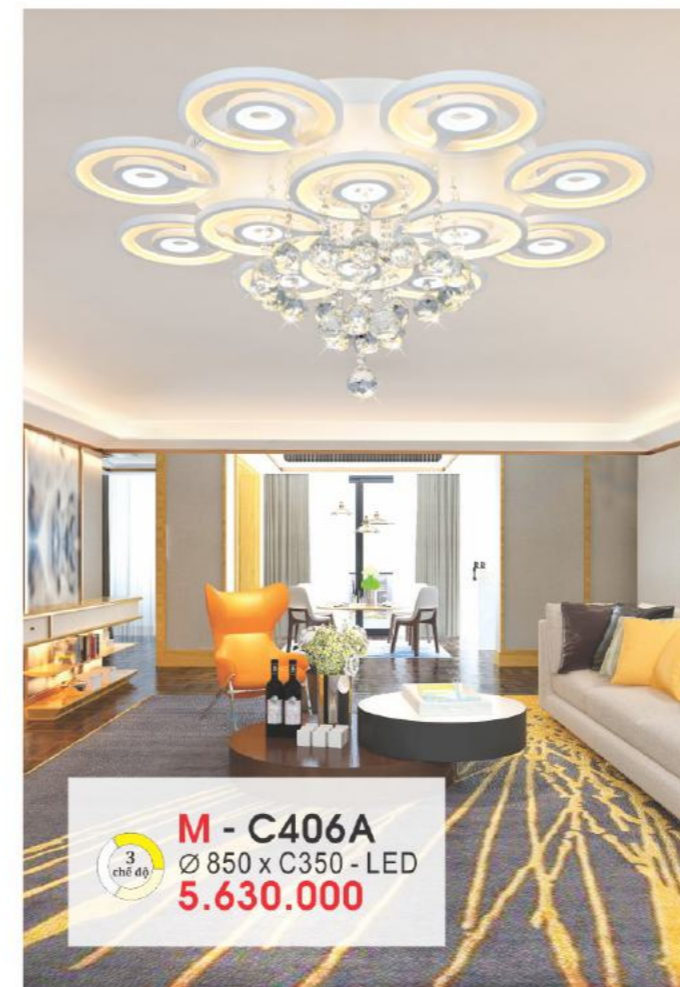

M - C551
Ø420 x C110 - LED
Tăng giảm ánh sáng
3.640.000

M - C552
Ø620 x C110 - LED
Tăng giảm ánh sáng
5.310.000

M - C555
Ø800 x C80
LED 100W x 2
Tăng giảm ánh sáng
7.030.000

M - C553
Ø520 x C110 - LED
Tăng giảm ánh sáng
3.910.000