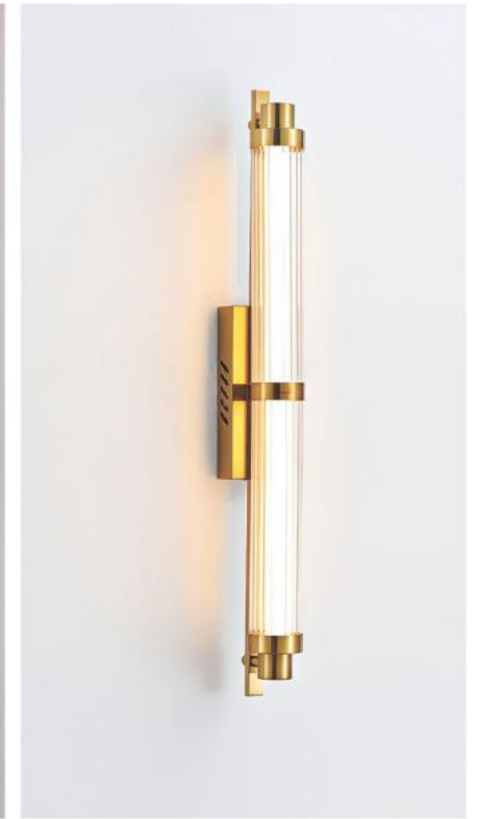

VL - E296
D120 x R60 x C700
LED
1.980.000