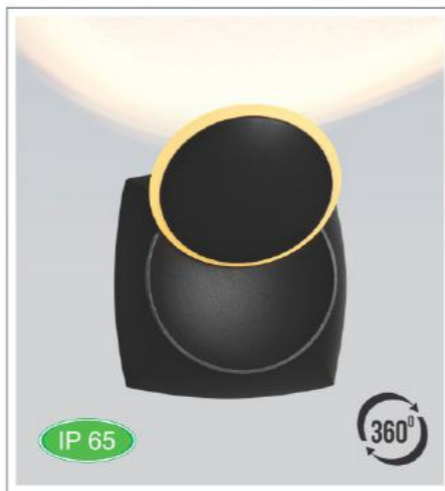

IP 65

OP - H122
D185 x R35 x C100 - LED 6W
530.000

IP 65

OP - H123
D240 x R35 x C100 - LED 8W
630.000

IP 65

OP - H109
D160 x R50 x C90 - LED 12W
550.000

IP 65

OP - H110
D210 x R50 x C90 - LED 16W
590.000