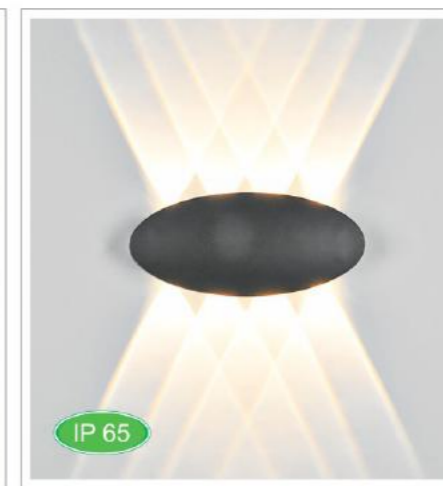

IP 54

OP - H103
D175 x R80 x C40 - LED 6W
340.000

OP - H28
D100 x R100 x C80 - LED 6W
330.000

IP 65

OP - H17
D230 x R47 x C105 - LED 8W
760.000

IP 54

OP - H104
D220 x R80 x C45 - LED 8W
410.000

OP - H59
D200 x R70 x C245
LED 12W
780.000