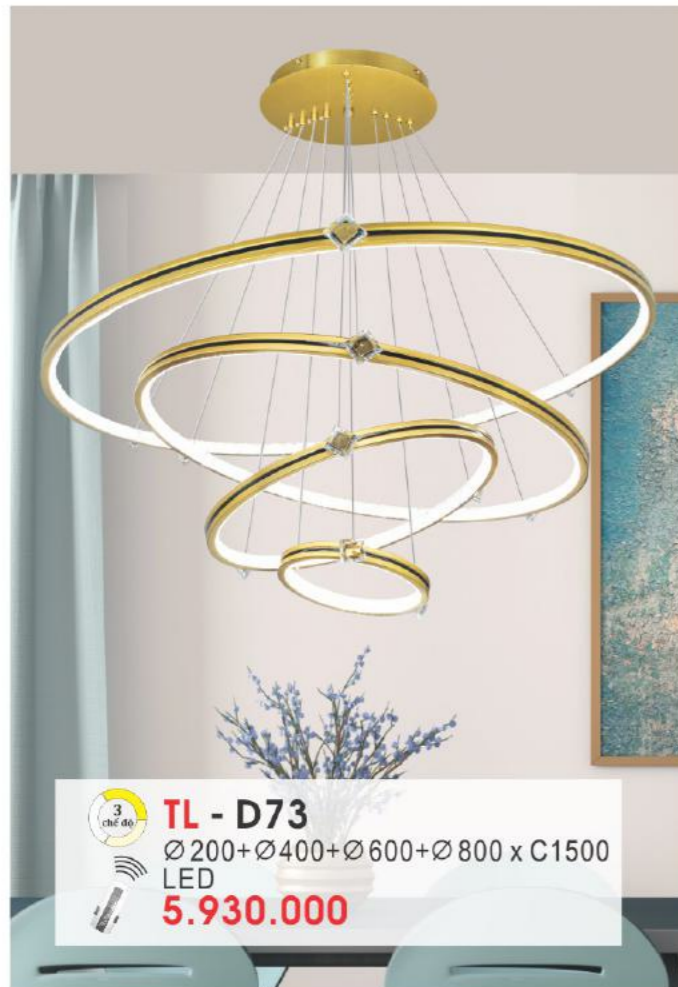

TL - D94
Ø 600+Ø 400+Ø 200
LED
6.880.000

TL - D95
Ø 800+Ø 600+Ø 400+Ø 200
LED
10.310.000

TL - D79
 Ø 200+Ø400+Ø600 x C800
 LED
5.310.000

TL - D84
 Ø 500+Ø400+Ø300
 LED
4.220.000

TL - D80
 D910 x R270 + C1000
 LED
3.430.000

TL - D81
 D800 x R360 + C1200
 LED
4.340.000

TL - D27
 Ø 700 x C950
 LED + Bóng G9 x 8
 Đã bao gồm bóng
3.910.000

TL - D28
 Ø 570 x C950
 LED + Bóng G9 x 6
 Đã bao gồm bóng
3.130.000

TL - D27A
 Ø700 - LED
 DÂY DÀI 1000
4.470.000

TL - D28A
 Ø650 - LED
 DÂY DÀI 1000
3.450.000

TL - D73
 Ø 200+Ø 400+Ø 600+Ø 800 x C1500
 LED
5.930.000

TL - D99
 Ø800+Ø600+Ø400
 LED
6.330.000

TL - D75
 Ø 200+Ø 400+Ø 600 x C800
 LED
3.960.000

TL - D8
 Ø 200+Ø 400+Ø 600 x C1000
 LED 70W
1.970.000