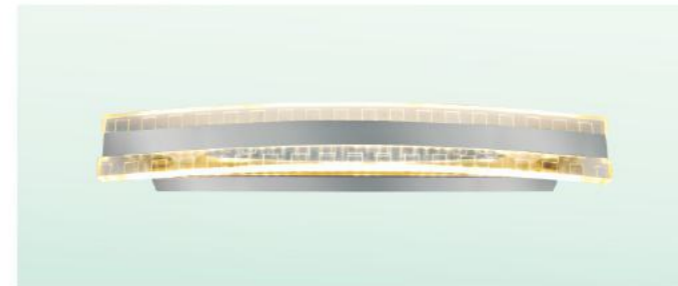

ST - G33 **730.000**
D440 x R80 x C60
LED