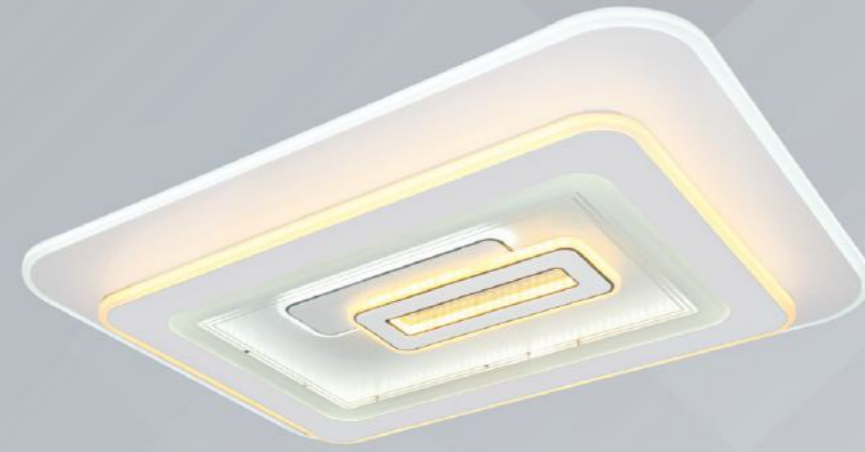

M - C713
D800 x R600 x C75
LED 166W
Tăng giảm ánh sáng
3.990.000