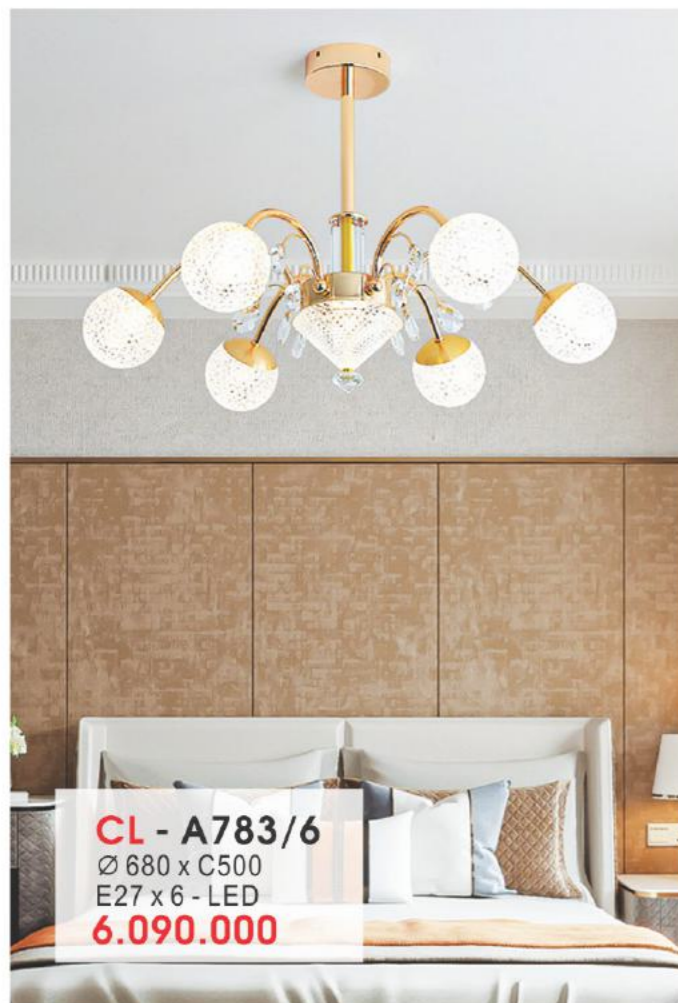

CL - A803/8
Ø 850 x C410
E27 x 8
Kim Loại - Gỗ - Thủy Tinh
6.290.000

CL - A781/6
 Ø 760 x C320
 E27 x 6 - LED
4.530.000

CL - A782/8
 Ø 760 x C320
 E27 x 8 - LED
5.830.000

CL - A783/6
 Ø 680 x C500
 E27 x 6 - LED
6.090.000