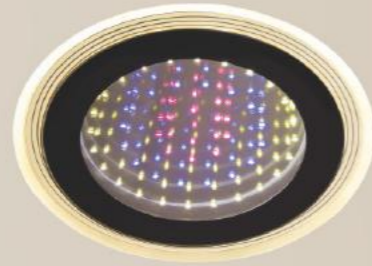

MSS - C929
Ø 200 x C70
LED 15W
690.000