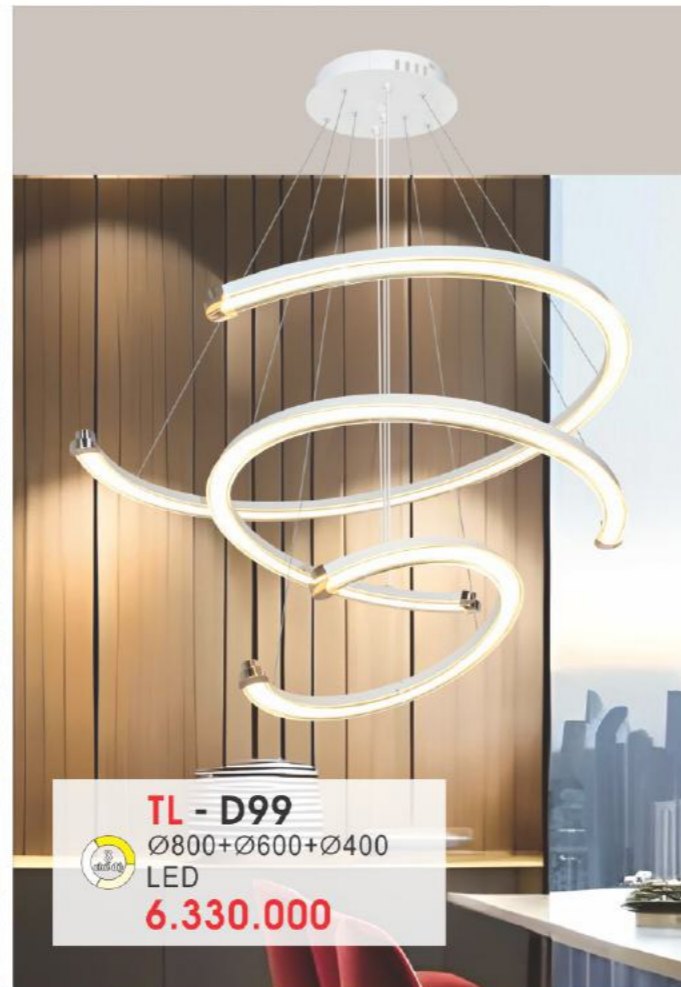

TL - D94
Ø 600+Ø 400+Ø 200
LED
6.880.000

TL - D95
Ø 800+Ø 600+Ø 400+Ø 200
LED
10.310.000

TL - D79
 Ø 200+Ø400+Ø600 x C800
 LED
5.310.000

TL - D84
 Ø 500+Ø400+Ø300
 LED
4.220.000

TL - D80
 D910 x R270 + C1000
 LED
3.430.000

TL - D81
 D800 x R360 + C1200
 LED
4.340.000

TL - D27
 Ø 700 x C950
 LED + Bóng G9 x 8
 Đã bao gồm bóng
3.910.000

TL - D28
 Ø 570 x C950
 LED + Bóng G9 x 6
 Đã bao gồm bóng
3.130.000

TL - D27A
 Ø700 - LED
 DÂY DÀI 1000
4.470.000

TL - D28A
 Ø650 - LED
 DÂY DÀI 1000
3.450.000

TL - D73
 Ø 200+Ø 400+Ø 600+Ø 800 x C1500
 LED
5.930.000

TL - D99
 Ø800+Ø600+Ø400
 LED
6.330.000

TL - D75
 Ø 200+Ø 400+Ø 600 x C800
 LED
3.960.000

TL - D8
 Ø 200+Ø 400+Ø 600 x C1000
 LED 70W
1.970.000