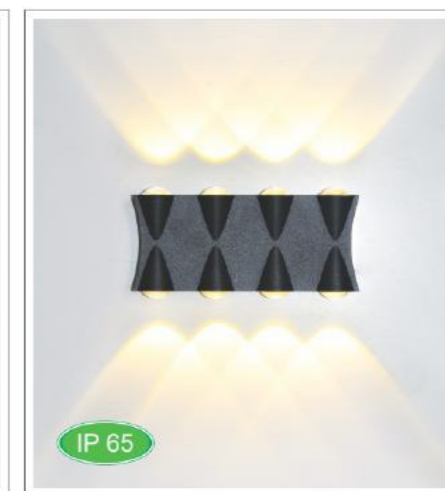

IP 65

OP - H143
D180 x R90 x C60 - LED 10W
720.000

IP 65

OP - H144
D230 x R100 x C60 - LED 12W
830.000

IP 65

OP - H72
D90 x R47 x C90 - LED 4W
440.000

IP 65

OP - H73
D140 x R47 x C90 - LED 6W
580.000