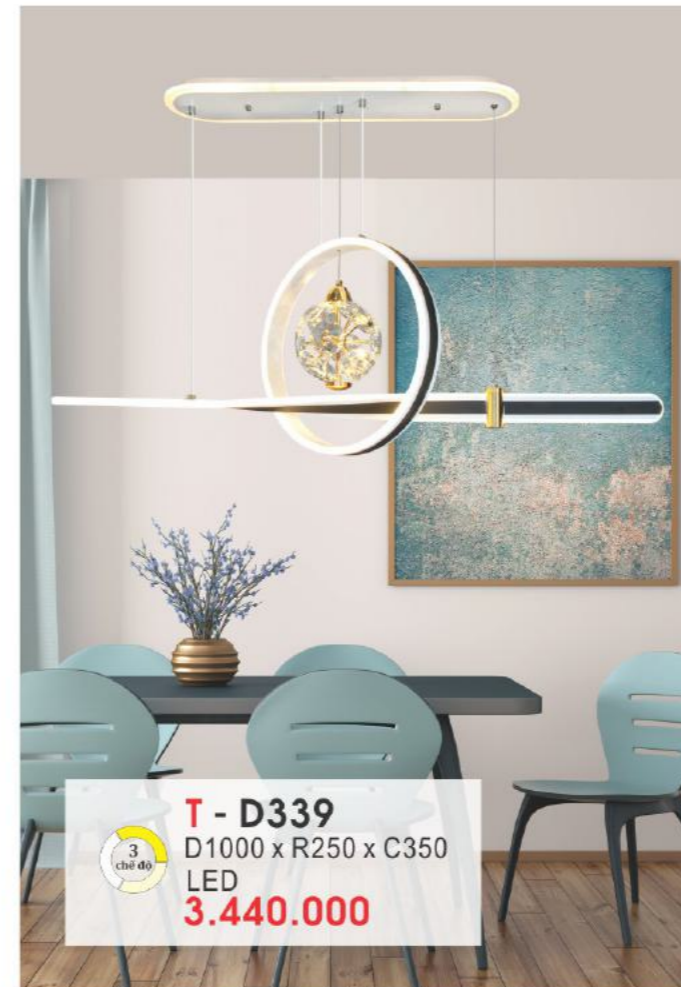

T - D360
 Choá D180 x R100 x C310
 LED
2.640.000

T - D344
D1000 x C400
LED
4.540.000

T - D345
D1000
LED
3.800.000

T - D346
D1200 x R45 x C65
LED
4.260.000

T - D347
D1200 x R100 x C160
LED
3.260.000

T - D339
D1000 x R250 x C350
LED
3.440.000

TL - D86
D1000 x R160 x C800
LED
3.440.000

TL - D87
D1000 x R60 x C900
LED
1.900.000

TL - D88
D1000 x R60 x C1100
LED
1.970.000

T - D348
D1000
LED
3.720.000

T - D349
D1000 x C220
LED
4.130.000

TL - D82
D1000
LED
2.830.000