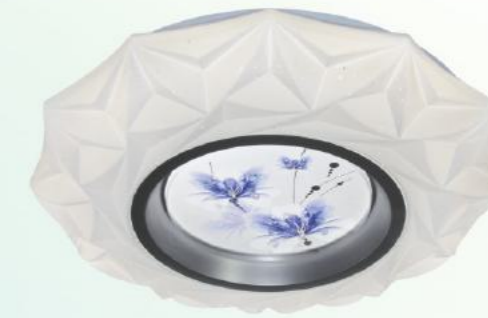

M - C631
Ø 400 x C85
LED 24W x 2 **1.220.000**