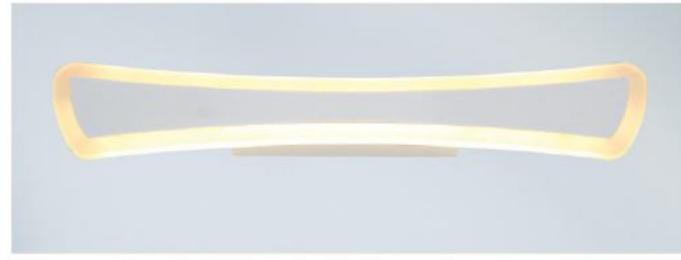

ST - G25A 770.000
D320 x R30 x C60
LED ●

ST - G26A 850.000
D450 x R30 x C60
LED ●

ST - G37 LED
D520 x R50 x C100
720.000

ST - G66
D570 x C70 - LED
1.240.000

ST - G30
D420 x C210 - LED
1.270.000

ST - G63
D420 x C140 - LED
1.340.000