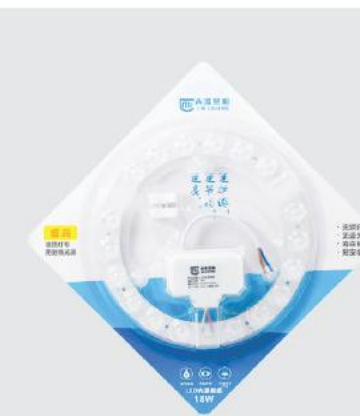

3 MÀU
36W - Ø 230
48W - Ø 260
72W - Ø 300
120W - Ø 375

1 MÀU
18W - Ø 155
24W - Ø 192

BÓNG VÒNG LED MICA