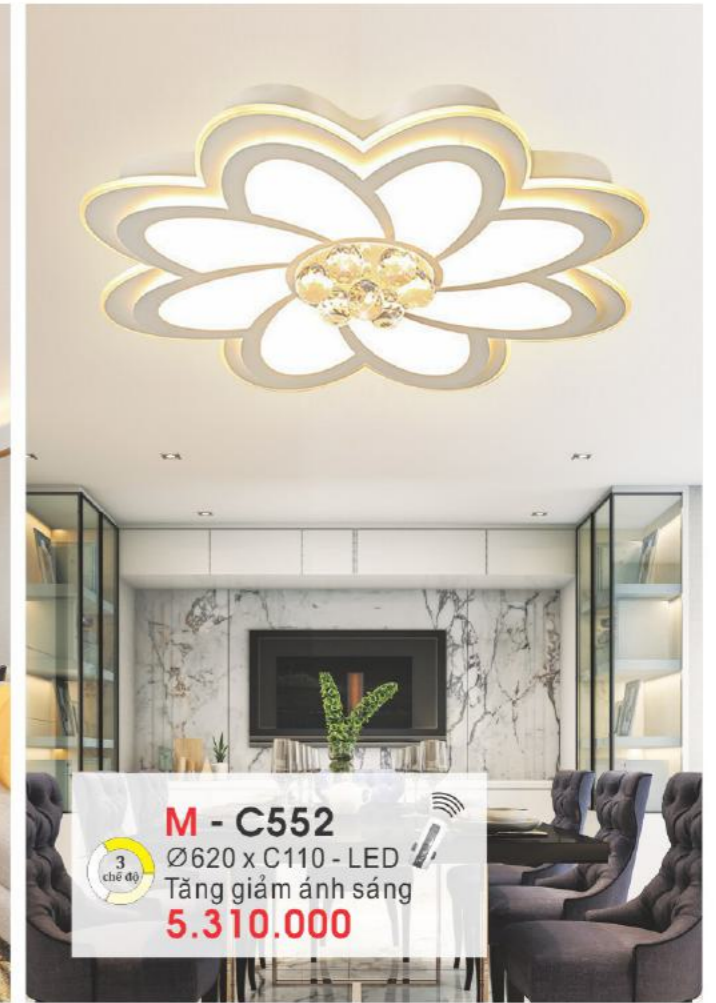

Luxury
lighting

M - C716
D560 x R560 x C120
LED 56W
Tăng giảm ánh sáng
5.110.000

M - C717
Ø560 x C125
LED 50W
Tăng giảm ánh sáng
5.110.000

M - C719
D460 x R460 x C110
LED 50W
Tăng giảm ánh sáng
4.480.000

M - C720
Ø460 x C110
LED 50W
Tăng giảm ánh sáng
4.480.000

M - C539
Ø1000 x C200 - LED 104W x 2
Tăng giảm ánh sáng
10.150.000

M - C540
Ø800 x C150 - LED 82W x 2
Tăng giảm ánh sáng
7.660.000

M - C541
Ø650 x C120 - LED 54W x 2
Tăng giảm ánh sáng
4.800.000

M - C551
Ø420 x C110 - LED
Tăng giảm ánh sáng
3.640.000

M - C552
Ø620 x C110 - LED
Tăng giảm ánh sáng
5.310.000

M - C555
Ø800 x C80
LED 100W x 2
Tăng giảm ánh sáng
7.030.000

M - C553
Ø520 x C110 - LED
Tăng giảm ánh sáng
3.910.000