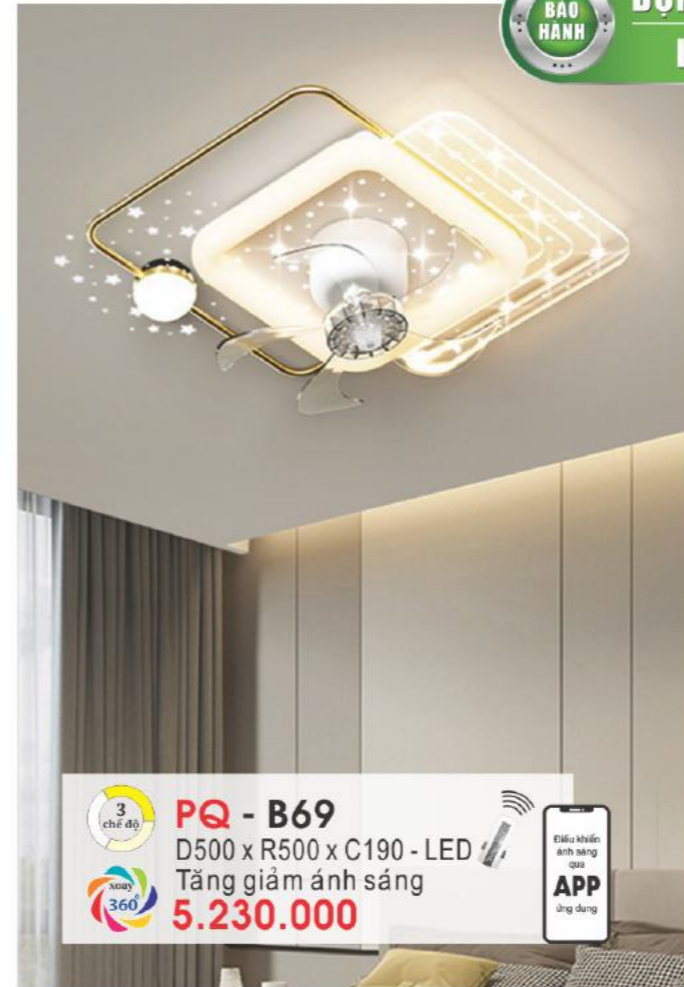

BẢO HÀNH
ĐỘNG CƠ 2 NĂM
LED 2 NĂM