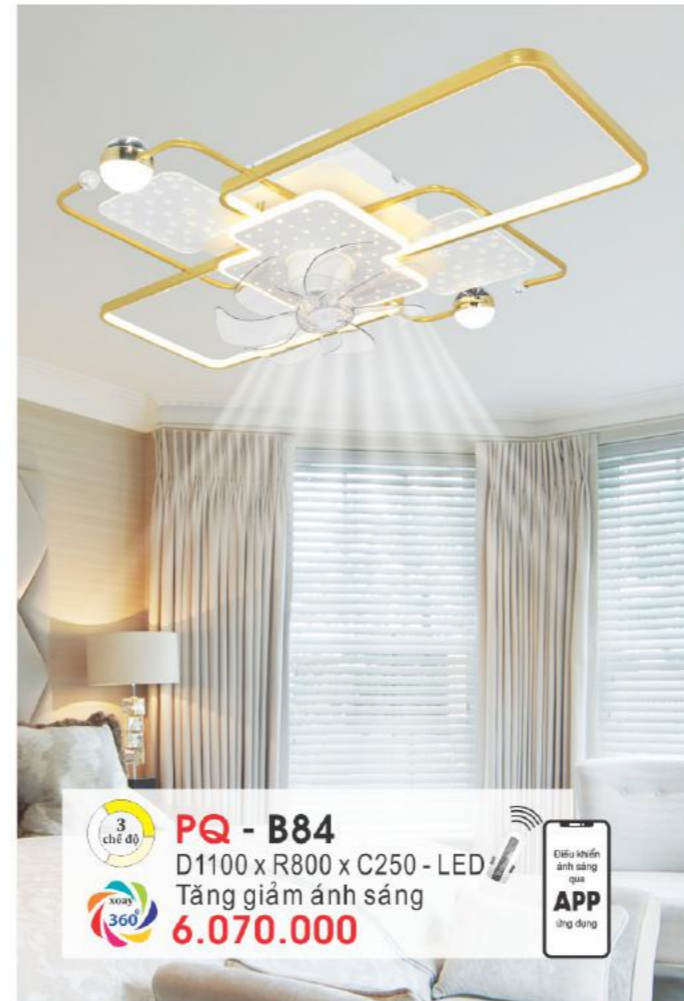

BẢO HÀNH
ĐỘNG CƠ 2 NĂM
LED 2 NĂM