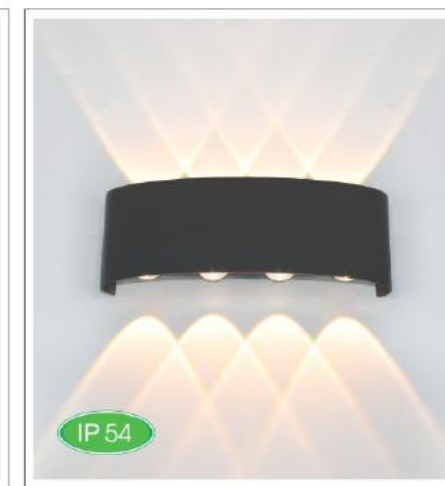

IP 54

OP - H103
D175 x R80 x C40 - LED 6W
340.000

OP - H28
D100 x R100 x C80 - LED 6W
330.000

IP 65

OP - H17
D230 x R47 x C105 - LED 8W
760.000

IP 54

OP - H104
D220 x R80 x C45 - LED 8W
410.000

OP - H59
D200 x R70 x C245
LED 12W
780.000