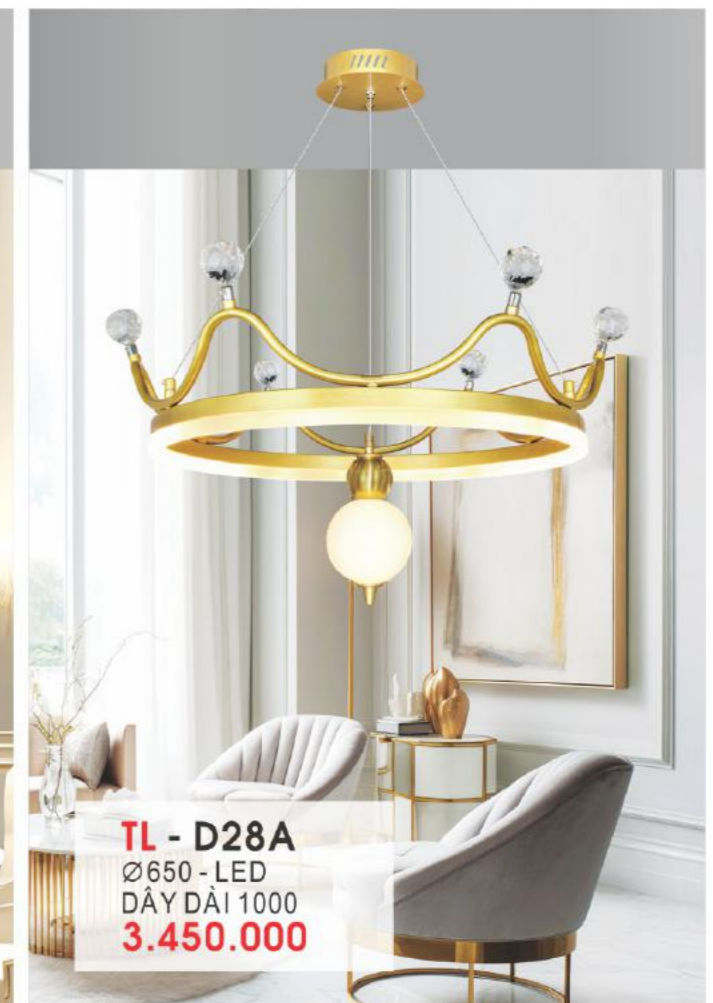

TL - D94
Ø 600+Ø 400+Ø 200
LED
6.880.000

TL - D95
Ø 800+Ø 600+Ø 400+Ø 200
LED
10.310.000

TL - D79
 Ø 200+Ø400+Ø600 x C800
 LED
5.310.000

TL - D84
 Ø 500+Ø400+Ø300
 LED
4.220.000

TL - D80
 D910 x R270 + C1000
 LED
3.430.000

TL - D28A
 Ø650 - LED
 DÂY DÀI 1000
3.450.000

TL - D73
 Ø 200+Ø 400+Ø 600+Ø 800 x C1500
 LED
5.930.000

TL - D99
 Ø800+Ø600+Ø400
 LED
6.330.000

TL - D75
 Ø 200+Ø 400+Ø 600 x C800
 LED
3.960.000

TL - D8
 Ø 200+Ø 400+Ø 600 x C1000
 LED 70W
1.970.000