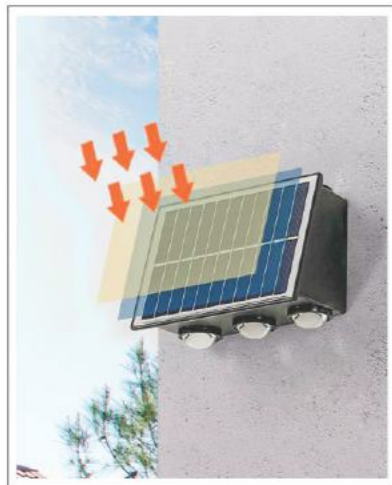

OP - H128
D60 x R60 x C260
LED 12W
980.000

OP - H129
D145 x R145 x C260 - Pin 2000 mAh
LED 3W-100 Lumen-Chất Liệu ABS+PC
1.330.000

LED 2 NĂM
PIN 1 NĂM

ĐÈN LED GẮN TƯỜNG SỬ DỤNG NĂNG LƯỢNG MẶT TRỜI

Ưu điểm của năng lượng mặt trời
- Tự động sáng khi trời tối, tắt khi trời sáng
- Tiết kiệm 100% điện năng
- Dễ dàng lắp đặt