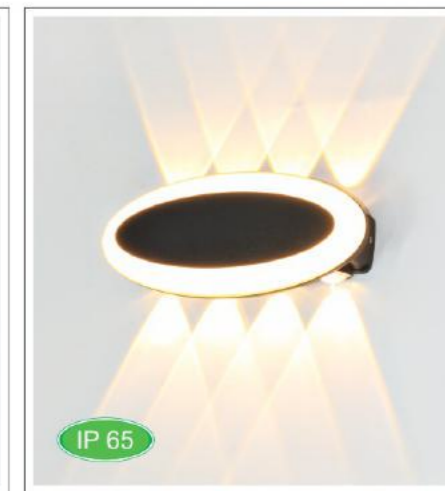

OP - H123
D240 x R35 x C100 - LED 8W
630.000

IP 65