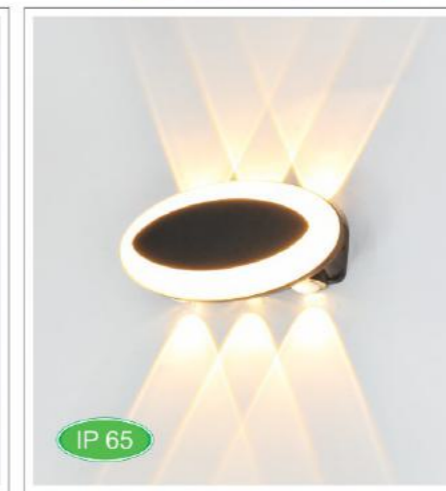

IP 65

OP - H107
D120 x R40 x C130 - LED 12W
530.000

IP 65

OP - H111
D85 x R75 x C180 - LED 12W
700.000

IP 65

OP - H65
D110 x R60 x C200 - LED 12W
690.000

IP 65

OP - H142
D130 x R85 x C60 - LED 7W
630.000