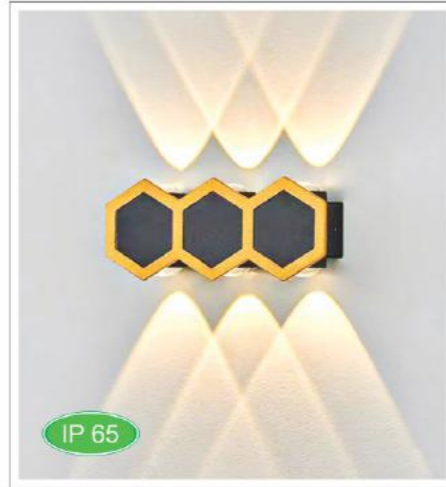

OP - H86
D90 x R115 x C490
Bóng gim G9 x 2
1.220.000

IP 65