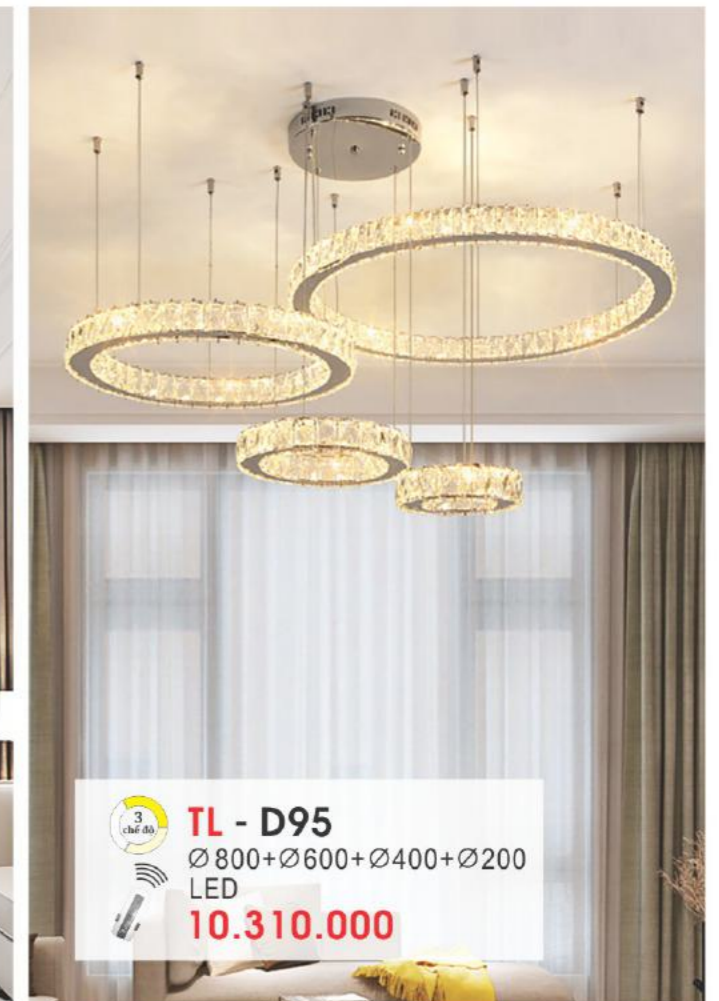

TL - D96
THANH LED D460 x R50 x C40
ĐẾ D540 x R250 x C35
LED
6.050.000

TL - D97
THANH LED D460 x R50 x C40
ĐẾ D850 x R250 x C35
LED
8.660.000

TL - D92
Ø 600+Ø 400+Ø 200
LED
4.220.000

TL - D93
Ø 800+Ø 600+Ø 400+Ø 200
LED
5.940.000

TL - D94
Ø 600+Ø 400+Ø 200
LED
6.880.000

TL - D95
Ø 800+Ø 600+Ø 400+Ø 200
LED
10.310.000

TL - D79
 Ø 200+Ø400+Ø600 x C800
 LED
5.310.000

TL - D84
 Ø 500+Ø400+Ø300
 LED
4.220.000

TL - D80
 D910 x R270 + C1000
 LED
3.430.000