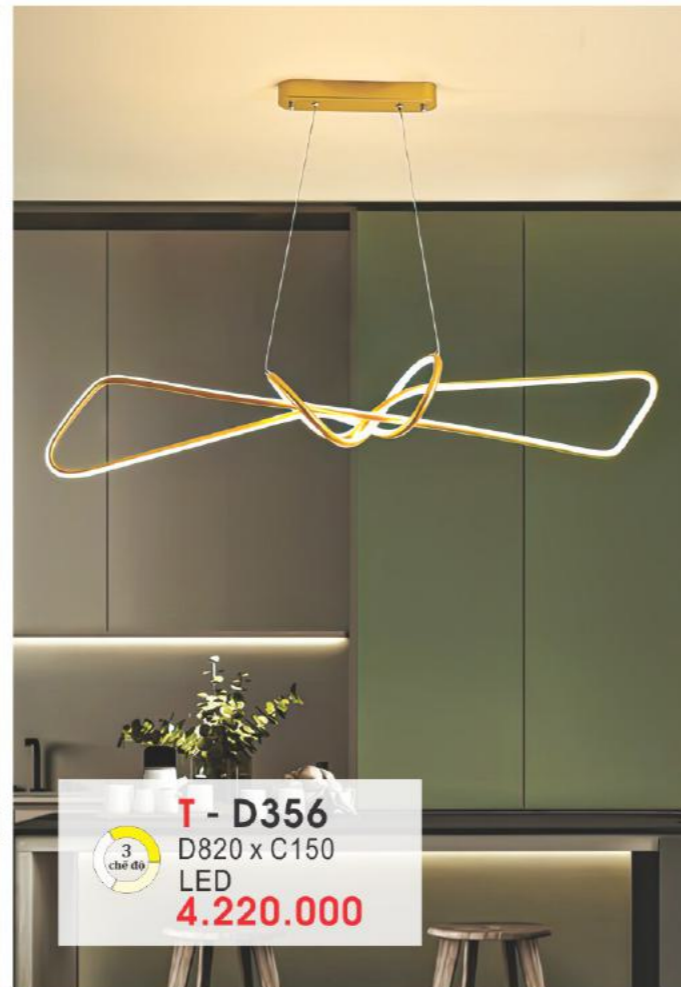

TL - D28A
 Ø650 - LED
 DÂY DÀI 1000
3.450.000

TL - D73
 Ø 200+Ø 400+Ø 600+Ø 800 x C1500
 LED
5.930.000

TL - D99
 Ø800+Ø600+Ø400
 LED
6.330.000

TL - D75
 Ø 200+Ø 400+Ø 600 x C800
 LED
3.960.000

TL - D8
 Ø 200+Ø 400+Ø 600 x C1000
 LED 70W
1.970.000

TL - D100
 THANH LED D800 x R20 x C25
 ĐẾ Ø75 x C160
4.610.000

TL - D101
 THANH LED D800 x R20 x C25
 ĐẾ Ø100 x C200
6.800.000

TL - D54
 Ø 600+Ø 400 x C1000
 LED
3.340.000

TL - D22
 Ø 260 x C1000
 LED 58W
2.790.000