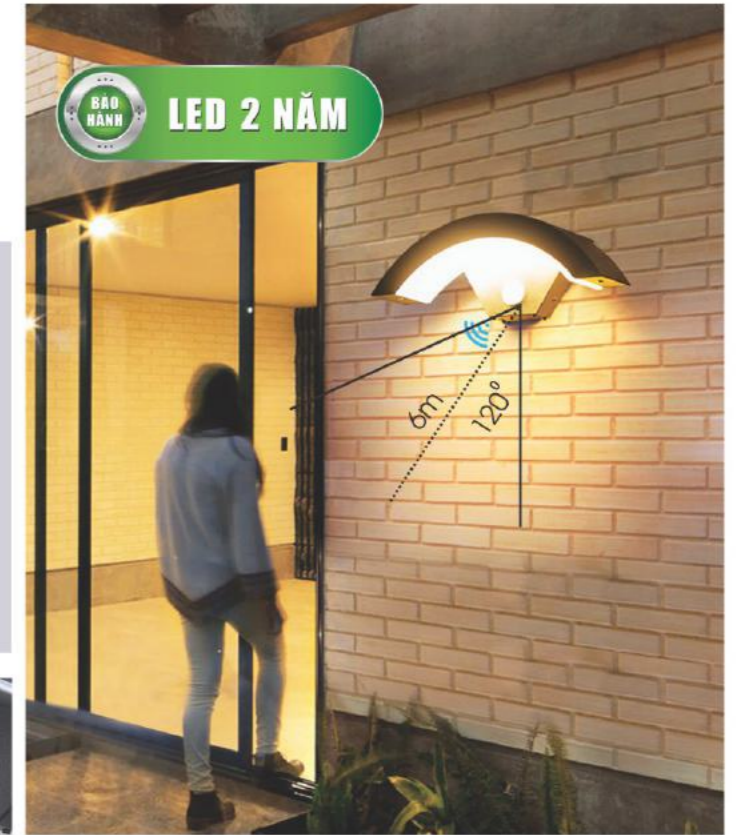

R - i16
Ø100 - 20W LED COB
320.000

R - i17
Ø100 - 30W LED COB
440.000

R - i12
Ø70 - 20W LED COB
310.000

R - i11
Ø70 - 7W
240.000

THANH RÂY
1M = **80.000**
1M5 = **90.000**

Đầu nối thẳng A
40.000

Đầu nối chữ thập
120.000

Đầu nối chữ T
90.000

Đầu nối chữ L
90.000

Đèn Tự Động Bật Sáng Khi Cảm Biến Được Chuyển Động Và Tự Động Tắt Sau 20 - 30s Khi Hết Chuyển Động.
Lưu Ý: Đèn Chỉ Hoạt Động Trong Khu Vực Ít Sáng Hoặc Không Có Ánh Sáng. Đèn Có Phạm Vi Cảm Biến Nhất Định Nên Quý Khách Cần Tính Toán Trước Khi Lắp Đặt.

OP - H54
D290 x R90 x C100
LED 18W
1.140.000

OP - H55
D130 x R140 x C180
LED 12W
1.100.000

OP - H56
D130 x R140 x C180
LED 12W
1.100.000

OP - H57
D100 x R100 x C100
LED
890.000

OP - H127
D138 x R65 x C127
LED 12W
980.000