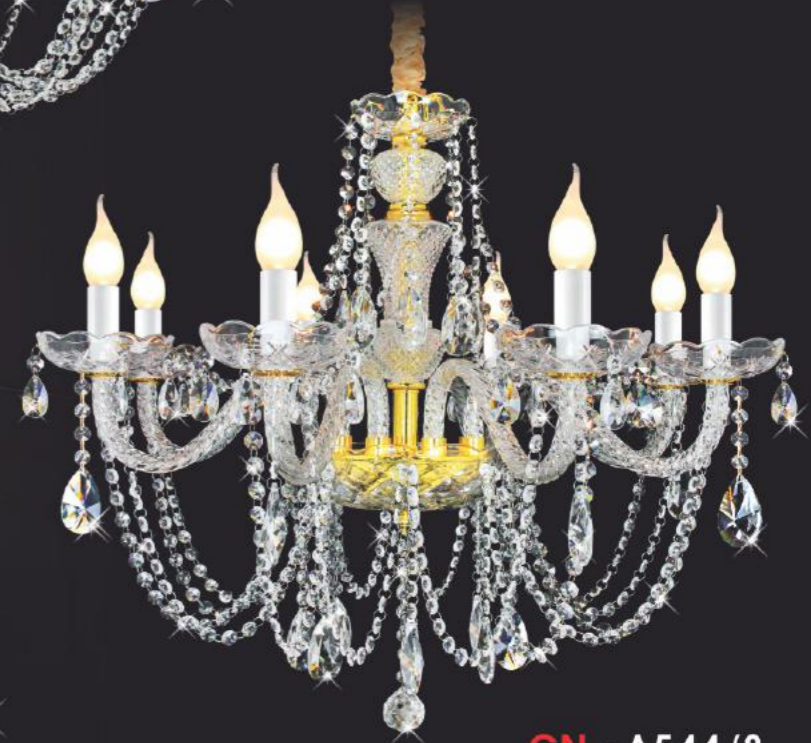

Luxury
lighting

CN - A573/23
Ø 1000 x C1100
E14 x 23
17.390.000

CN - A543/12
Ø 820 x C720
E14 x 12
9.050.000

CN - A544/8
Ø 740 x C620
E14 x 8
5.770.000

CN - A545/15
Ø 1000 x C760
E14 x 15
13.670.000

CN - A546/8
Ø 740 x C620
E14 x 8
6.450.000