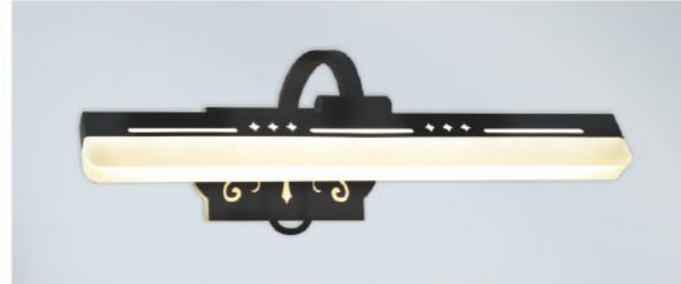

ST - G25A 770.000
D320 x R30 x C60
LED ●

ST - G26A 850.000
D450 x R30 x C60
LED ●

ST - G37 LED
D520 x R50 x C100
720.000

ST - G66
D570 x C70 - LED
1.240.000

ST - G30
D420 x C210 - LED
1.270.000

ST - G63
D420 x C140 - LED
1.340.000