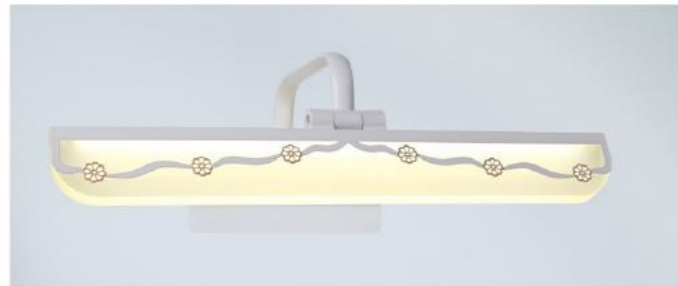

ST - G32
D420 x C210 - LED
1.230.000