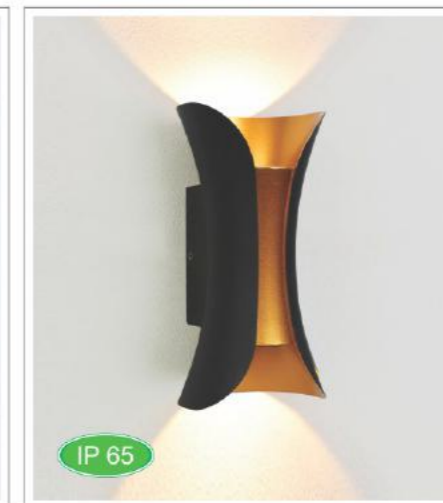

OP - H125
D240 x R110 x C58
LED 20W - ASV
540.000

OP - H126
D240 x R110 x C58
LED 20W - ASV
540.000

OP - H133
D150 x R55 x C207
LED COB 6W
770.000

OP - H134
D125 x R170 x C155
LED COB 6W
770.000

OP - H108
D95 x R45 x C170
LED 2W
640.000