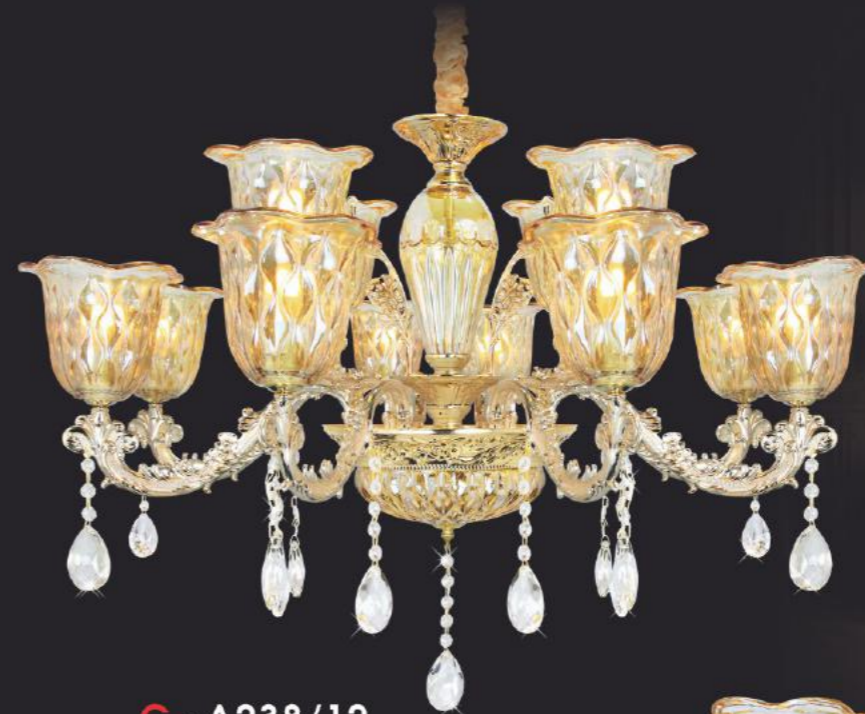

C - A238/12
Ø 840 x C600 - E14 x 12
Đế LED 3CĐ - Thủy Tinh
8.090.000

HOP KIM CAO CẤP