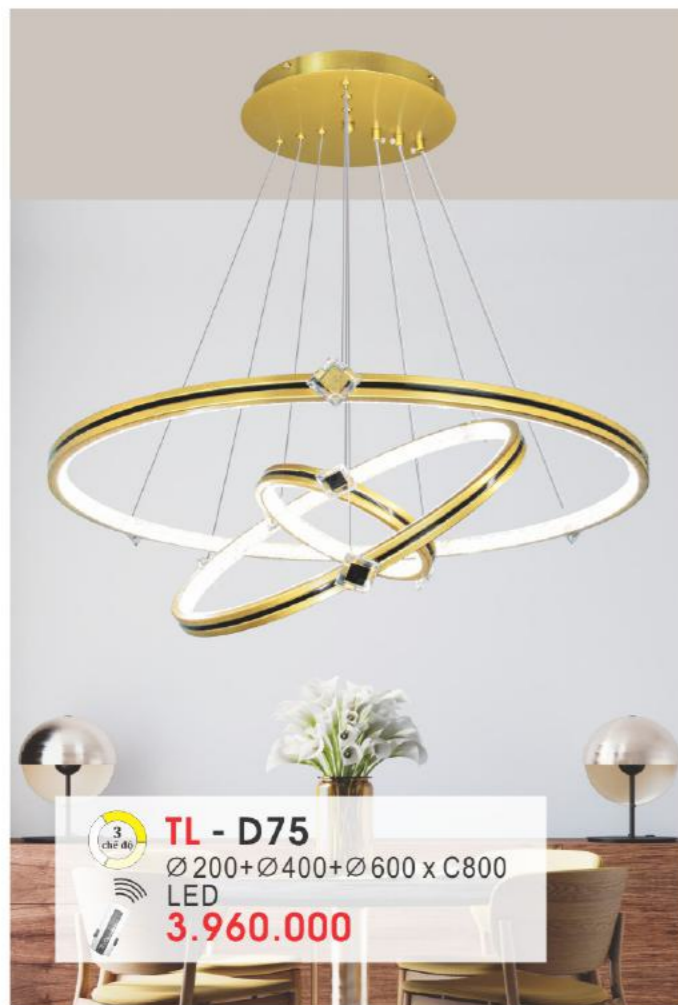

TL - D94
Ø 600+Ø 400+Ø 200
LED
6.880.000

TL - D95
Ø 800+Ø 600+Ø 400+Ø 200
LED
10.310.000

TL - D79
 Ø 200+Ø400+Ø600 x C800
 LED
5.310.000

TL - D84
 Ø 500+Ø400+Ø300
 LED
4.220.000

TL - D80
 D910 x R270 + C1000
 LED
3.430.000

TL - D81
 D800 x R360 + C1200
 LED
4.340.000

TL - D27
 Ø 700 x C950
 LED + Bóng G9 x 8
 Đã bao gồm bóng
3.910.000

TL - D28
 Ø 570 x C950
 LED + Bóng G9 x 6
 Đã bao gồm bóng
3.130.000

TL - D27A
 Ø700 - LED
 DÂY DÀI 1000
4.470.000

TL - D28A
 Ø650 - LED
 DÂY DÀI 1000
3.450.000

TL - D73
 Ø 200+Ø 400+Ø 600+Ø 800 x C1500
 LED
5.930.000

TL - D99
 Ø800+Ø600+Ø400
 LED
6.330.000

TL - D75
 Ø 200+Ø 400+Ø 600 x C800
 LED
3.960.000

TL - D8
 Ø 200+Ø 400+Ø 600 x C1000
 LED 70W
1.970.000