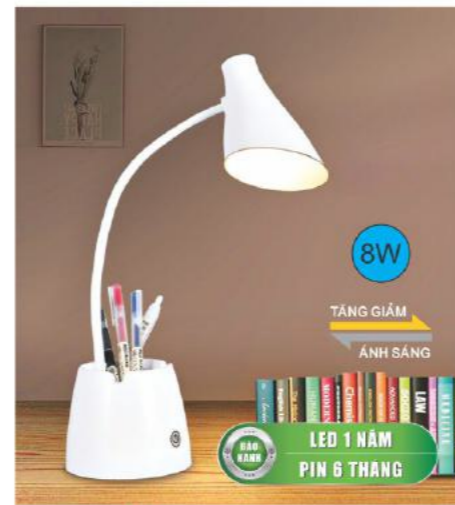

P - 7501 A Trắng
XIN LIÊN HỆ

P - 7501 A Đen
XIN LIÊN HỆ

P-7503

D155 x R110 x C435
CẮM ỨNG - NHỰA ABS
KHÔNG DÂY - SẠC TÍCH ĐIỆN
430.000

P-7504

D135 x R80 x C425
CẮM ỨNG - NHỰA ABS
KHÔNG DÂY - SẠC TÍCH ĐIỆN
430.000