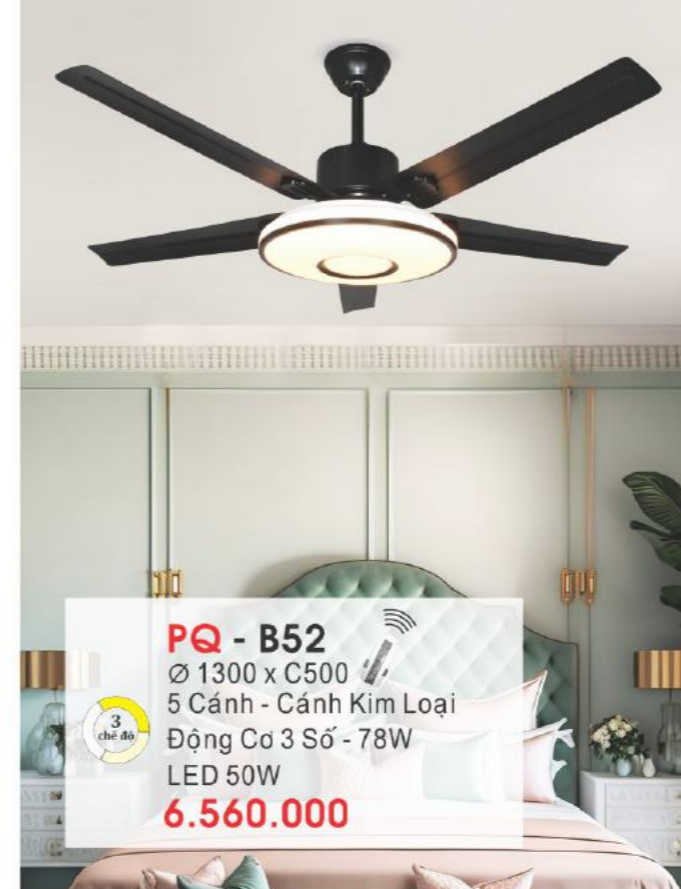

BẢO HẠNH
ĐỘNG CƠ 2 NĂM
LED 2 NĂM