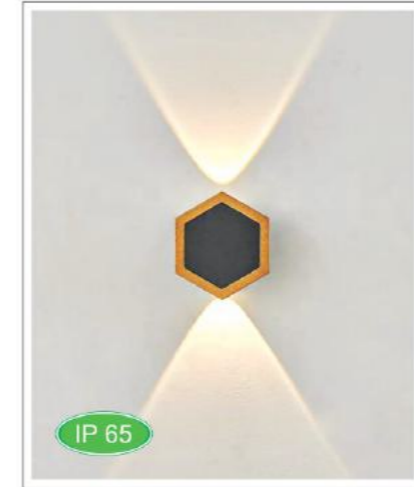

OP - H45
D60 x R55 x C245
LED 8W
730.000

IP 65