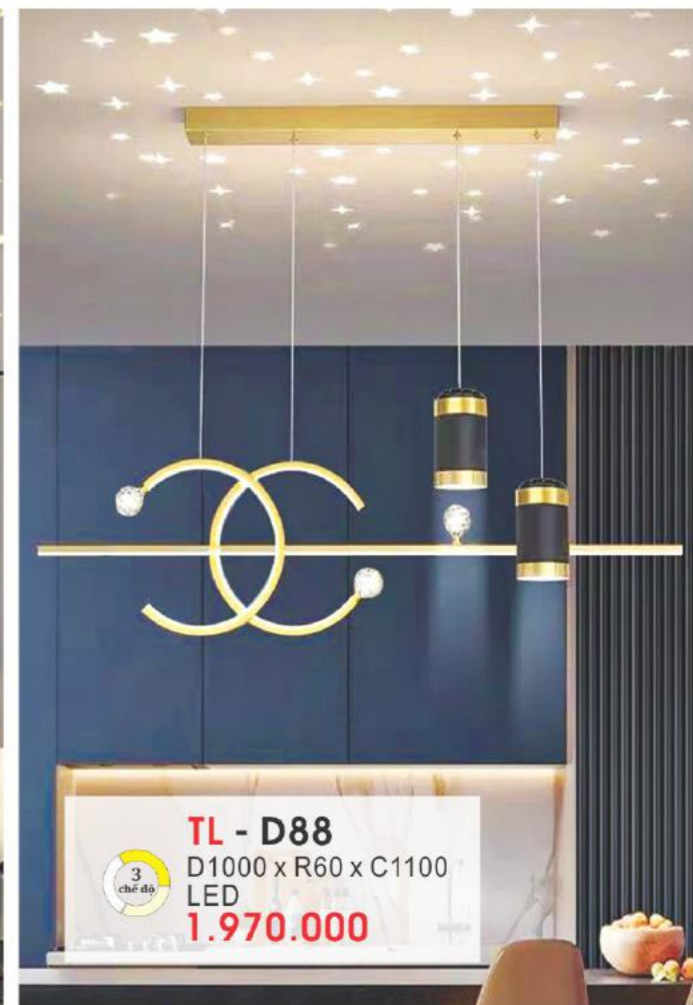

T - D360
 Choá D180 x R100 x C310
 LED
2.640.000

T - D344
D1000 x C400
LED
4.540.000

T - D345
D1000
LED
3.800.000

T - D346
D1200 x R45 x C65
LED
4.260.000

T - D347
D1200 x R100 x C160
LED
3.260.000

T - D339
D1000 x R250 x C350
LED
3.440.000

TL - D86
D1000 x R160 x C800
LED
3.440.000

TL - D87
D1000 x R60 x C900
LED
1.900.000

TL - D88
D1000 x R60 x C1100
LED
1.970.000

T - D348
D1000
LED
3.720.000

T - D349
D1000 x C220
LED
4.130.000

TL - D82
D1000
LED
2.830.000