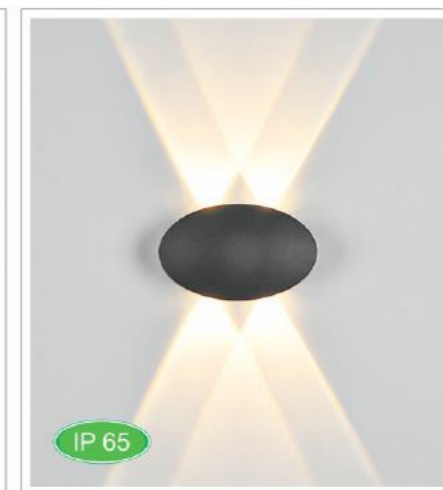

OP - H102
D245 x R35 x C100
LED 12W
610.000

IP 65