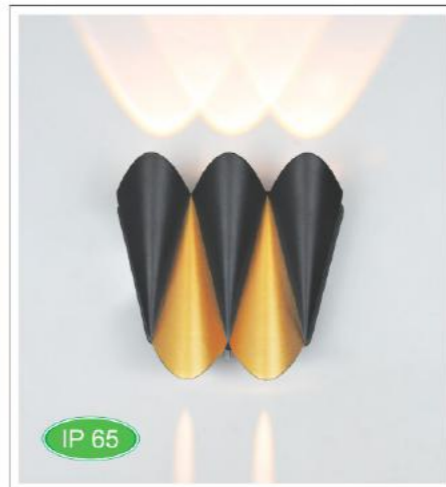

OP - H76
D170 x R42 x C72 - LED 6W
560.000

IP 65