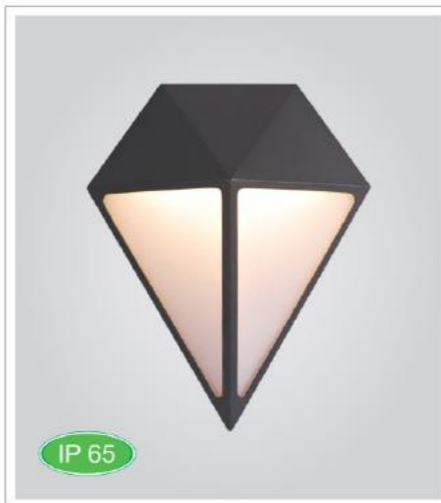

IP 54

OP - H103
D175 x R80 x C40 - LED 6W
340.000

OP - H28
D100 x R100 x C80 - LED 6W
330.000

IP 65

OP - H17
D230 x R47 x C105 - LED 8W
760.000

IP 54

OP - H104
D220 x R80 x C45 - LED 8W
410.000

OP - H59
D200 x R70 x C245
LED 12W
780.000