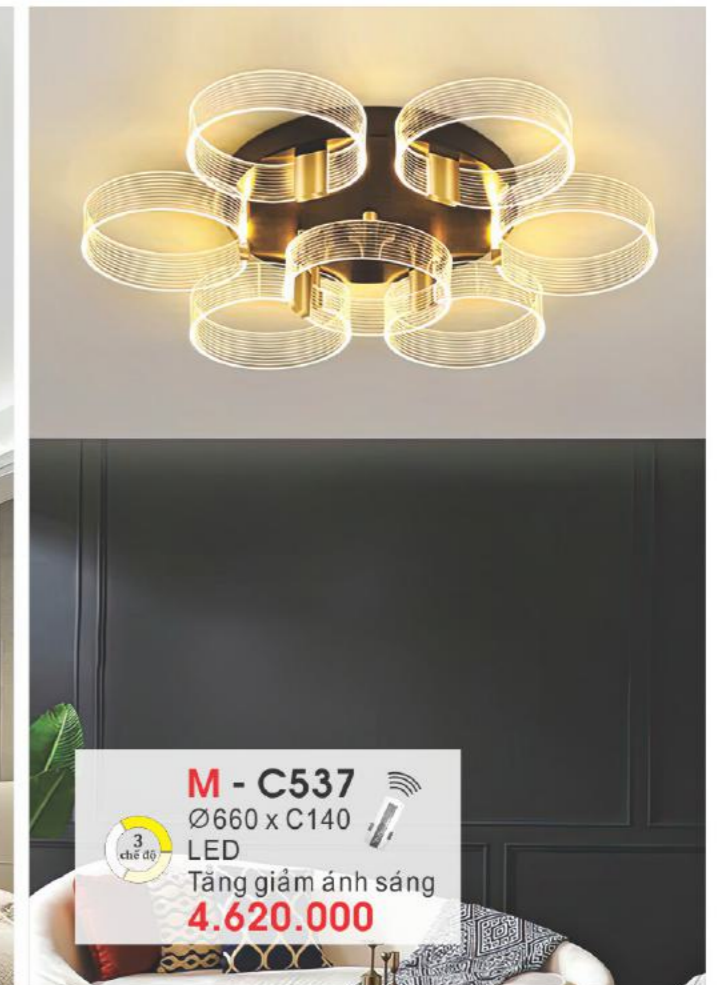

M - C635
D550 x R350 x C65 - LED
Tăng giảm ánh sáng
2.940.000

M - C537
Ø660 x C140
LED
Tăng giảm ánh sáng
4.620.000